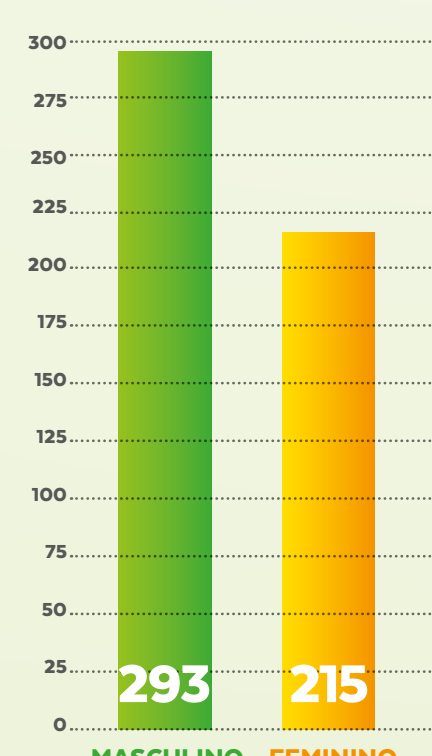

BOLETIM

30
JUNHO

VIGILÂNCIA EPIDEMIOLÓGICA

Confira o boletim semanal com dados epidemiológicos da Covid-19 no município. Acompanhe.

CASOS NOTIFICADOS

CASOS	QUANTITATIVO
Confirmados	508
Recuperados	378
Em investigação	823
Descartados	2496
Notificados	3827

CASOS POR DATA

CASOS CONFIRMADOS X RECUPERADOS

TEMPO DE DOBRA DO NÚMERO DE CASOS CONFIRMADOS

Quanto maior o número de dias para a dobra de casos, melhor a situação epidemiológica do Município.

O que significa que, em Nova Lima, a dobra do número de casos está ocorrendo, aproximadamente, a cada 20 dias

CASOS POR IDADE

CONFIRMADOS COM COVID-19

PERFIL POR SEXO

CONFIRMADOS COM COVID-19

FATOR DE RISCO

CONFIRMADOS COM COVID-19

Fonte: Vigilância Epidemiológica

CONTINUA