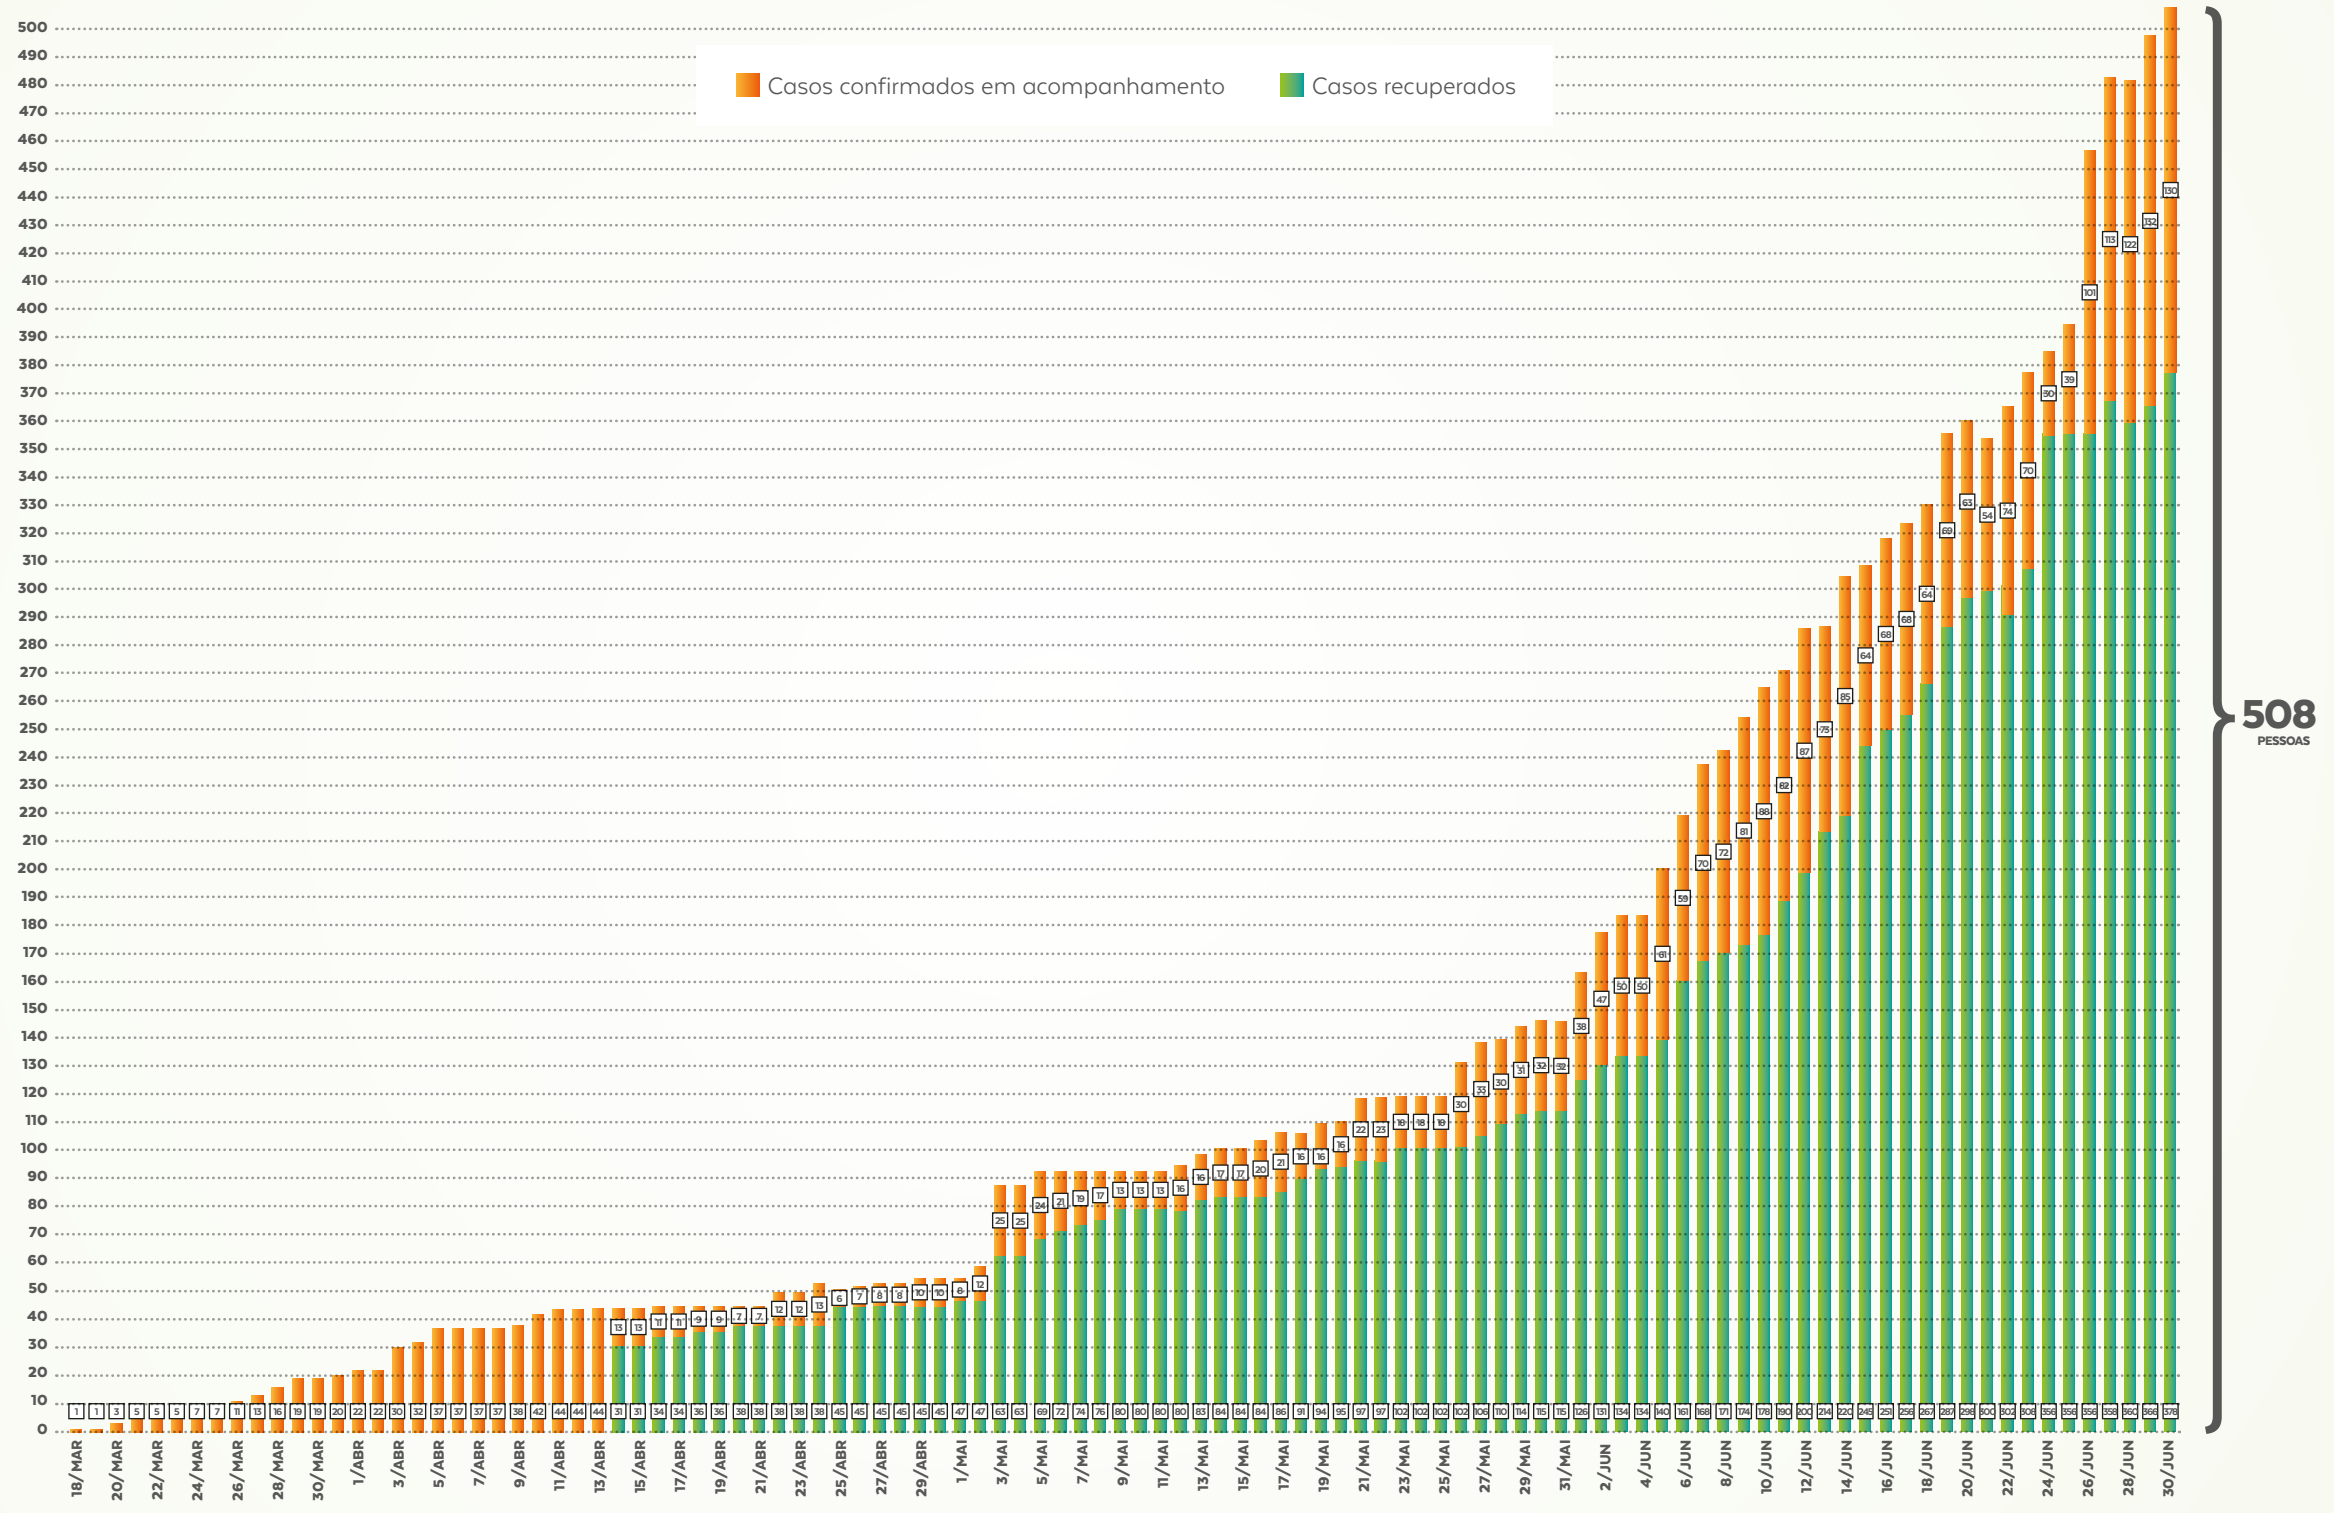

BOLETIM

30
JUNHO

VIGILÂNCIA EPIDEMIOLÓGICA

Confira o boletim semanal com dados epidemiológicos da Covid-19 no município. Acompanhe.

CASOS NOTIFICADOS

CASOS	QUANTITATIVO
Confirmados	508
Recuperados	378
Em investigação	823
Descartados	2496
Notificados	3827

CASOS POR DATA

CASOS CONFIRMADOS X RECUPERADOS

TEMPO DE DOBRA DO NÚMERO DE CASOS CONFIRMADOS

Quanto maior o número de dias para a dobra de casos, melhor a situação epidemiológica do Município.

O que significa que, em Nova Lima, a dobra do número de casos está ocorrendo, aproximadamente, a cada 20 dias

CASOS POR IDADE

CONFIRMADOS COM COVID-19

PERFIL POR SEXO

CONFIRMADOS COM COVID-19

FATOR DE RISCO

CONFIRMADOS COM COVID-19

Fonte: Vigilância Epidemiológica

CONTINUA

Confirmado: paciente fez o teste e o resultado foi positivo para Covid-19

Em investigação: casos notificados de Covid-19, cuja condição clínica permanece sendo acompanhada ou aguardam resultado de exame laboratorial