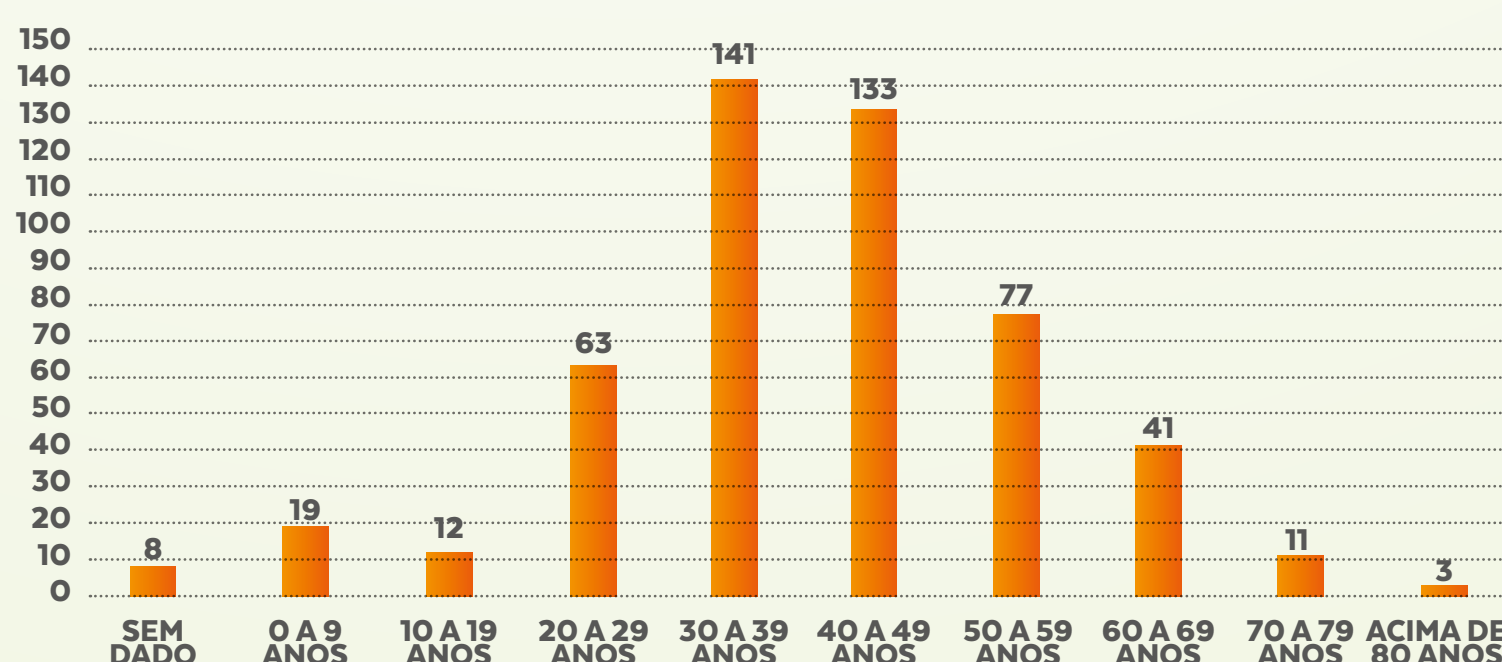

BOLETIM

30
JUNHO

VIGILÂNCIA EPIDEMIOLÓGICA

Confira o boletim semanal com dados epidemiológicos da Covid-19 no município. Acompanhe.

CASOS NOTIFICADOS

CASOS	QUANTITATIVO
Confirmados	508
Recuperados	378
Em investigação	823
Descartados	2496
Notificados	3827

CASOS POR DATA

CASOS CONFIRMADOS X RECUPERADOS

TEMPO DE DOBRA DO NÚMERO DE CASOS CONFIRMADOS

Quanto maior o número de dias para a dobra de casos, melhor a situação epidemiológica do Município.

O que significa que, em Nova Lima, a dobra do número de casos está ocorrendo, aproximadamente, a cada 20 dias

CASOS POR IDADE

CONFIRMADOS COM COVID-19

PERFIL POR SEXO

CONFIRMADOS COM COVID-19

FATOR DE RISCO

CONFIRMADOS COM COVID-19

Fonte: Vigilância Epidemiológica

CONTINUA