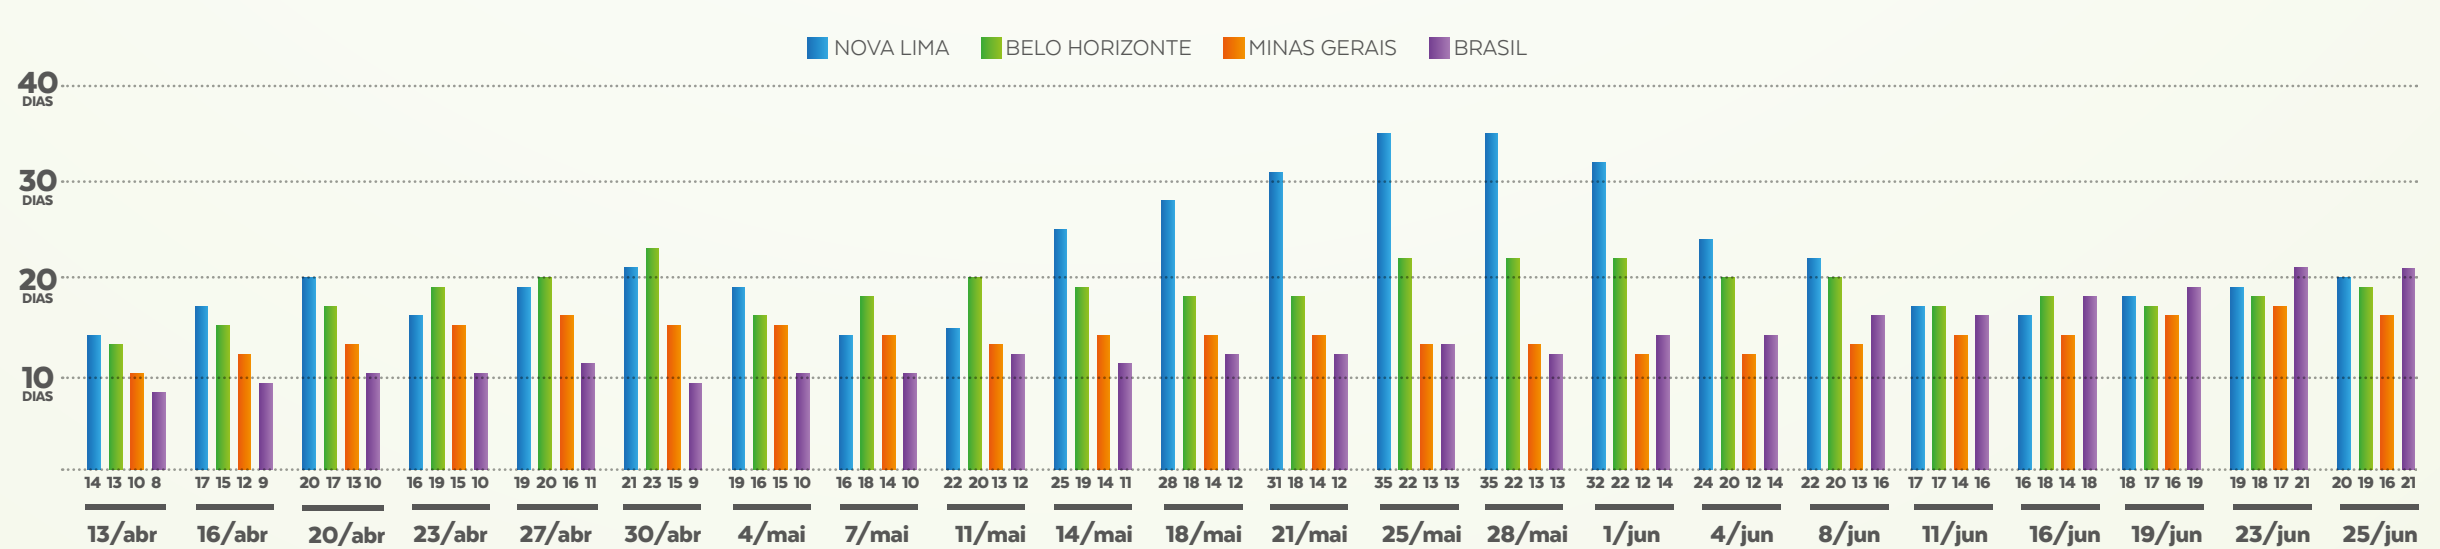

BOLETIM

30
JUNHO

VIGILÂNCIA EPIDEMIOLÓGICA

Confira o boletim semanal com dados epidemiológicos da Covid-19 no município. Acompanhe.

CASOS NOTIFICADOS

CASOS	QUANTITATIVO
Confirmados	508
Recuperados	378
Em investigação	823
Descartados	2496
Notificados	3827

CASOS POR DATA

CASOS CONFIRMADOS X RECUPERADOS

TEMPO DE DOBRA DO NÚMERO DE CASOS CONFIRMADOS

Quanto maior o número de dias para a dobra de casos, melhor a situação epidemiológica do Município.

O que significa que, em Nova Lima, a dobra do número de casos está ocorrendo, aproximadamente, a cada 20 dias

CASOS POR IDADE

CONFIRMADOS COM COVID-19

PERFIL POR SEXO

CONFIRMADOS COM COVID-19

FATOR DE RISCO

CONFIRMADOS COM COVID-19

Fonte: Vigilância Epidemiológica

CONTINUA