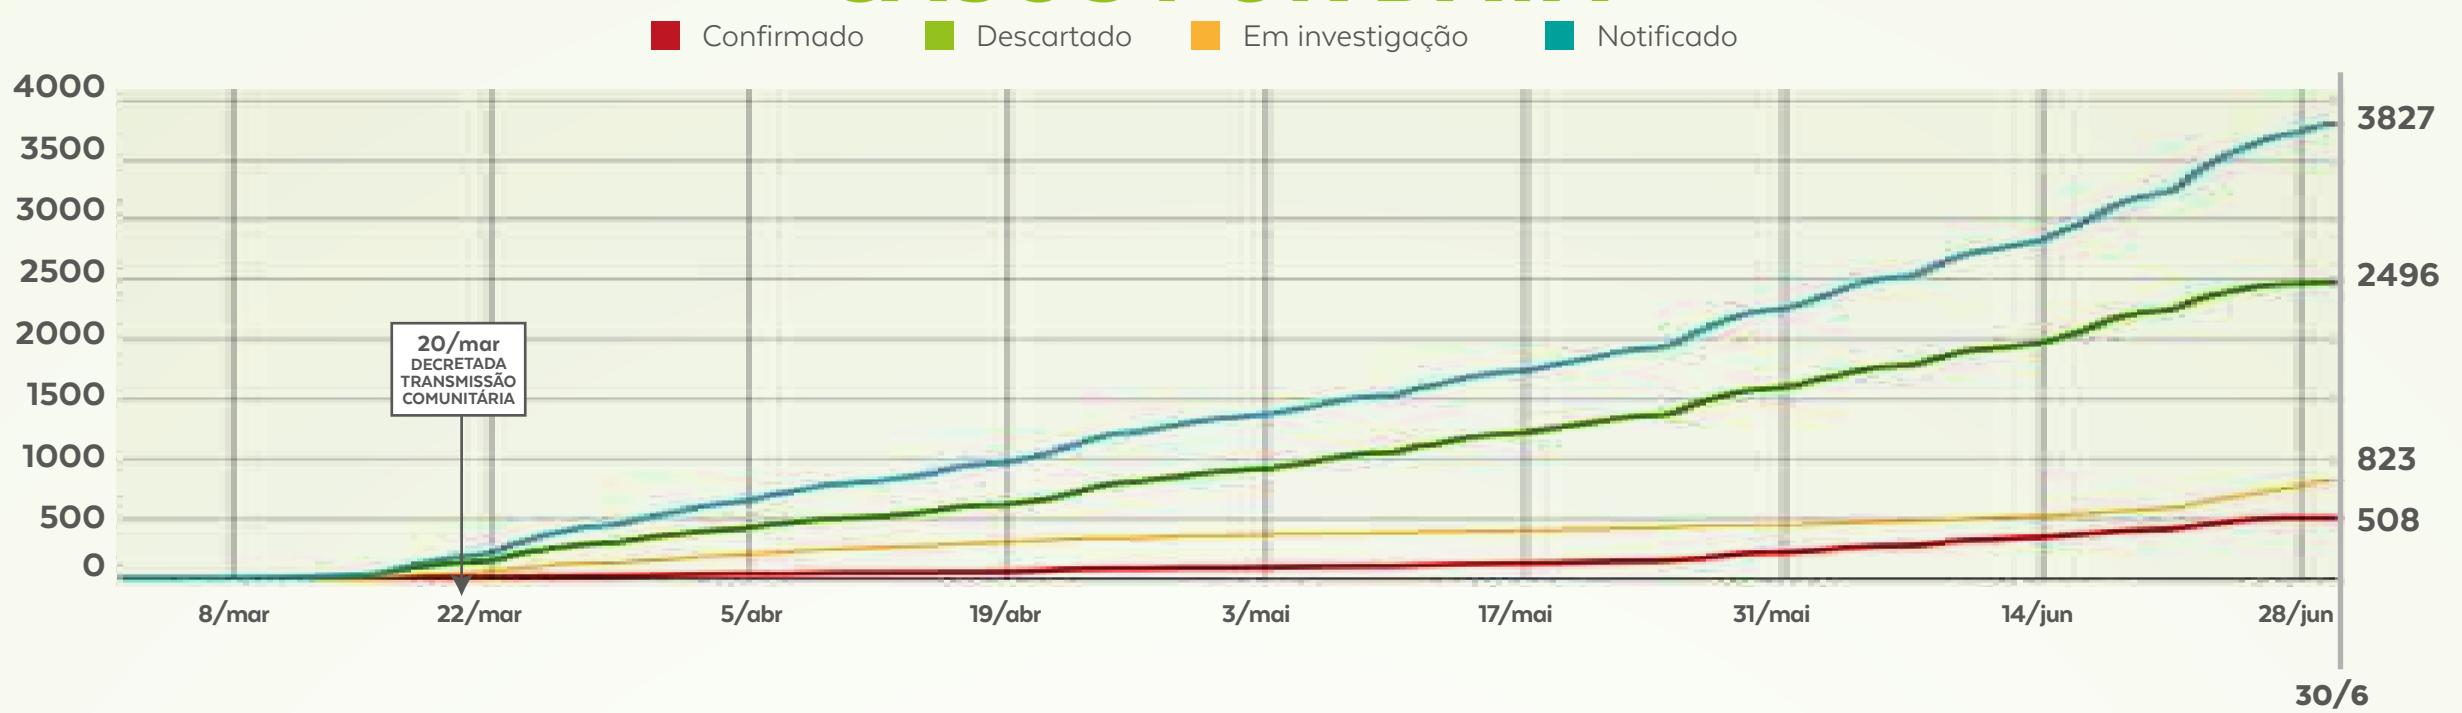

BOLETIM

30
JUNHO

VIGILÂNCIA EPIDEMIOLÓGICA

Confira o boletim semanal com dados epidemiológicos da Covid-19 no município. Acompanhe.

CASOS NOTIFICADOS

CASOS	QUANTITATIVO
Confirmados	508
Recuperados	378
Em investigação	823
Descartados	2496
Notificados	3827

CASOS POR DATA

CASOS CONFIRMADOS X RECUPERADOS

TEMPO DE DOBRA DO NÚMERO DE CASOS CONFIRMADOS

Quanto maior o número de dias para a dobra de casos, melhor a situação epidemiológica do Município.

O que significa que, em Nova Lima, a dobra do número de casos está ocorrendo, aproximadamente, a cada 20 dias

CASOS POR IDADE

CONFIRMADOS COM COVID-19

PERFIL POR SEXO

CONFIRMADOS COM COVID-19

FATOR DE RISCO

CONFIRMADOS COM COVID-19

Fonte: Vigilância Epidemiológica

CONTINUA