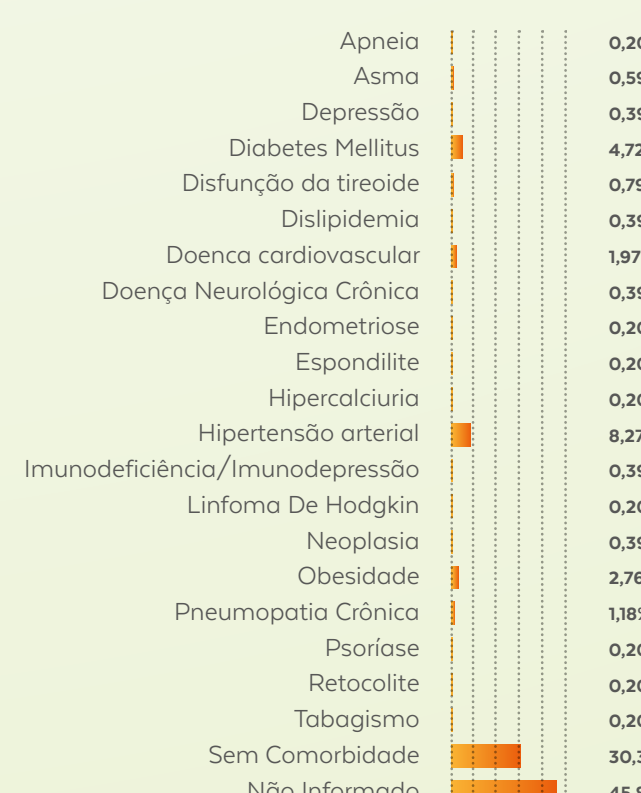

BOLETIM

30
JUNHO

VIGILÂNCIA EPIDEMIOLÓGICA

Confira o boletim semanal com dados epidemiológicos da Covid-19 no município. Acompanhe.

CASOS NOTIFICADOS

CASOS	QUANTITATIVO
Confirmados	508
Recuperados	378
Em investigação	823
Descartados	2496
Notificados	3827

CASOS POR DATA

CASOS CONFIRMADOS X RECUPERADOS

TEMPO DE DOBRA DO NÚMERO DE CASOS CONFIRMADOS

Quanto maior o número de dias para a dobra de casos, melhor a situação epidemiológica do Município.

O que significa que, em Nova Lima, a dobra do número de casos está ocorrendo, aproximadamente, a cada 20 dias

CASOS POR IDADE

CONFIRMADOS COM COVID-19

PERFIL POR SEXO

CONFIRMADOS COM COVID-19

FATOR DE RISCO

CONFIRMADOS COM COVID-19

Fonte: Vigilância Epidemiológica

CONTINUA

Confirmado: paciente fez o teste e o resultado foi positivo para Covid-19

Em investigação: casos notificados de Covid-19, cuja condição clínica permanece sendo acompanhada ou aguardam resultado de exame laboratorial