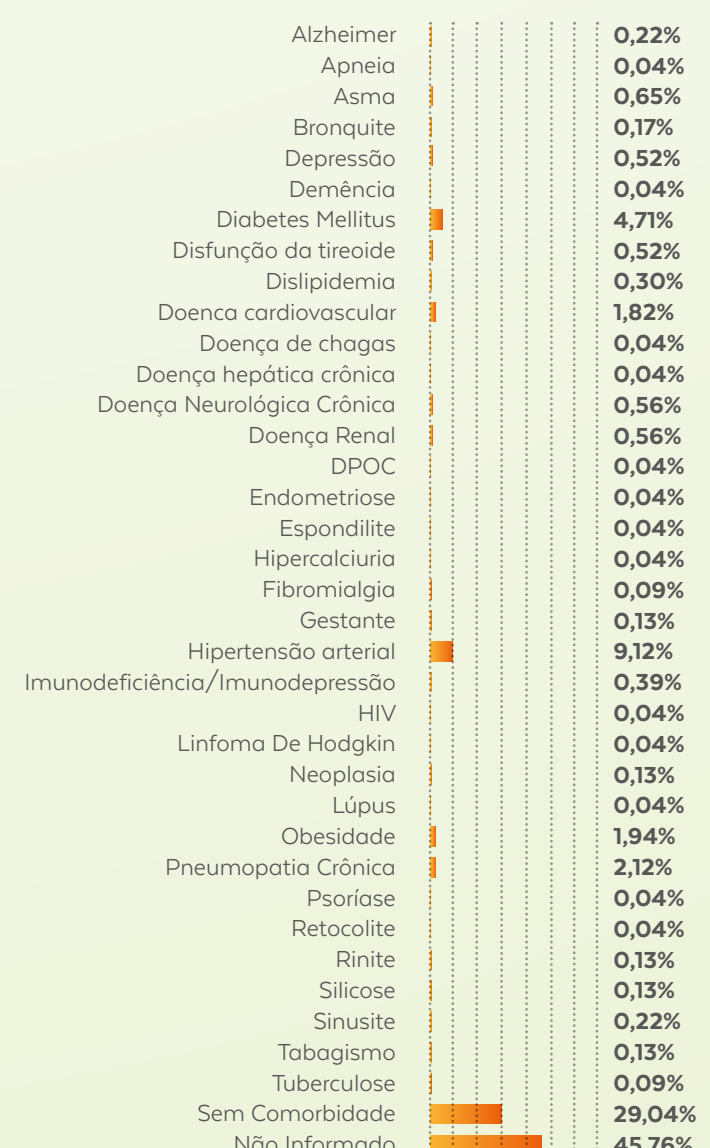

BOLETIM

25
AGOSTO

VIGILÂNCIA EPIDEMIOLÓGICA

Confira o boletim semanal com dados epidemiológicos da Covid-19 no município. Acompanhe.

CASOS NOTIFICADOS

CASOS	QUANTITATIVO
Confirmados	2314
Recuperados	2057
Em investigação	1749
Descartados	6569
Notificados	10632
Óbitos	19

CASOS POR DATA

CASOS CONFIRMADOS X RECUPERADOS

TEMPO DE DOBRA DO NÚMERO DE CASOS CONFIRMADOS

Quanto maior o número de dias para a dobra de casos, melhor a situação epidemiológica do Município.

O que significa que, em Nova Lima, a dobra do número de casos está ocorrendo, aproximadamente, a cada 32 dias

CASOS POR IDADE

CONFIRMADOS COM COVID-19

PERFIL POR SEXO

CONFIRMADOS COM COVID-19

FATOR DE RISCO

CONFIRMADOS COM COVID-19

Fonte: Vigilância Epidemiológica

CONTINUA

CUIDAR DE VOCÊ É CUIDAR DE TODOS.

CASOS POR LOCALIDADE

A transmissão do coronavírus já é comunitária, o que quer dizer que, mesmo que o seu bairro não tenha casos, todos os cuidados devem ser tomados, visto que as pessoas transitam de uma localidade para outra para trabalhar, ir ao comércio, consultas, etc.