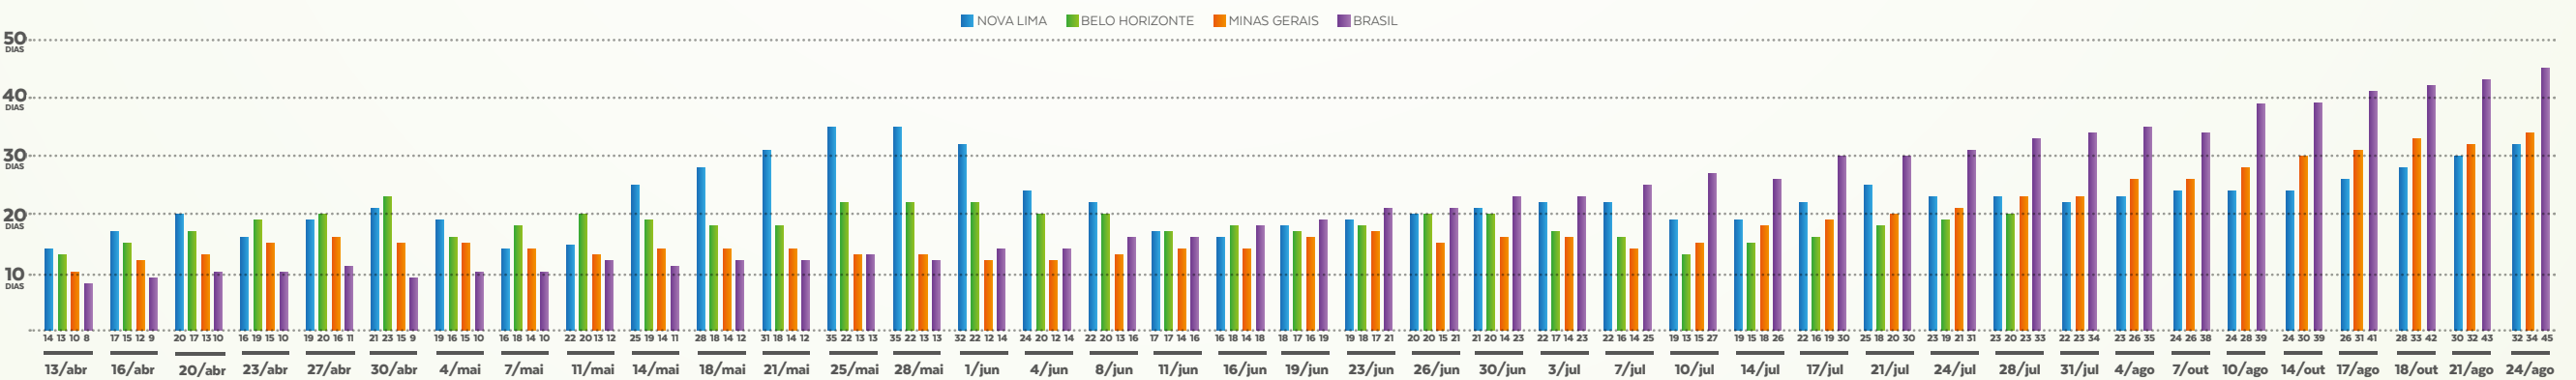

BOLETIM

25
AGOSTO

VIGILÂNCIA EPIDEMIOLÓGICA

Confira o boletim semanal com dados epidemiológicos da Covid-19 no município. Acompanhe.

CASOS NOTIFICADOS

CASOS	QUANTITATIVO
Confirmados	2314
Recuperados	2057
Em investigação	1749
Descartados	6569
Notificados	10632
Óbitos	19

CASOS POR DATA

CASOS CONFIRMADOS X RECUPERADOS

TEMPO DE DOBRA DO NÚMERO DE CASOS CONFIRMADOS

Quanto maior o número de dias para a dobra de casos, melhor a situação epidemiológica do Município.

O que significa que, em Nova Lima, a dobra do número de casos está ocorrendo, aproximadamente, a cada 32 dias

CASOS POR IDADE

CONFIRMADOS COM COVID-19

PERFIL POR SEXO

CONFIRMADOS COM COVID-19

FATOR DE RISCO

CONFIRMADOS COM COVID-19

Fonte: Vigilância Epidemiológica

CONTINUA