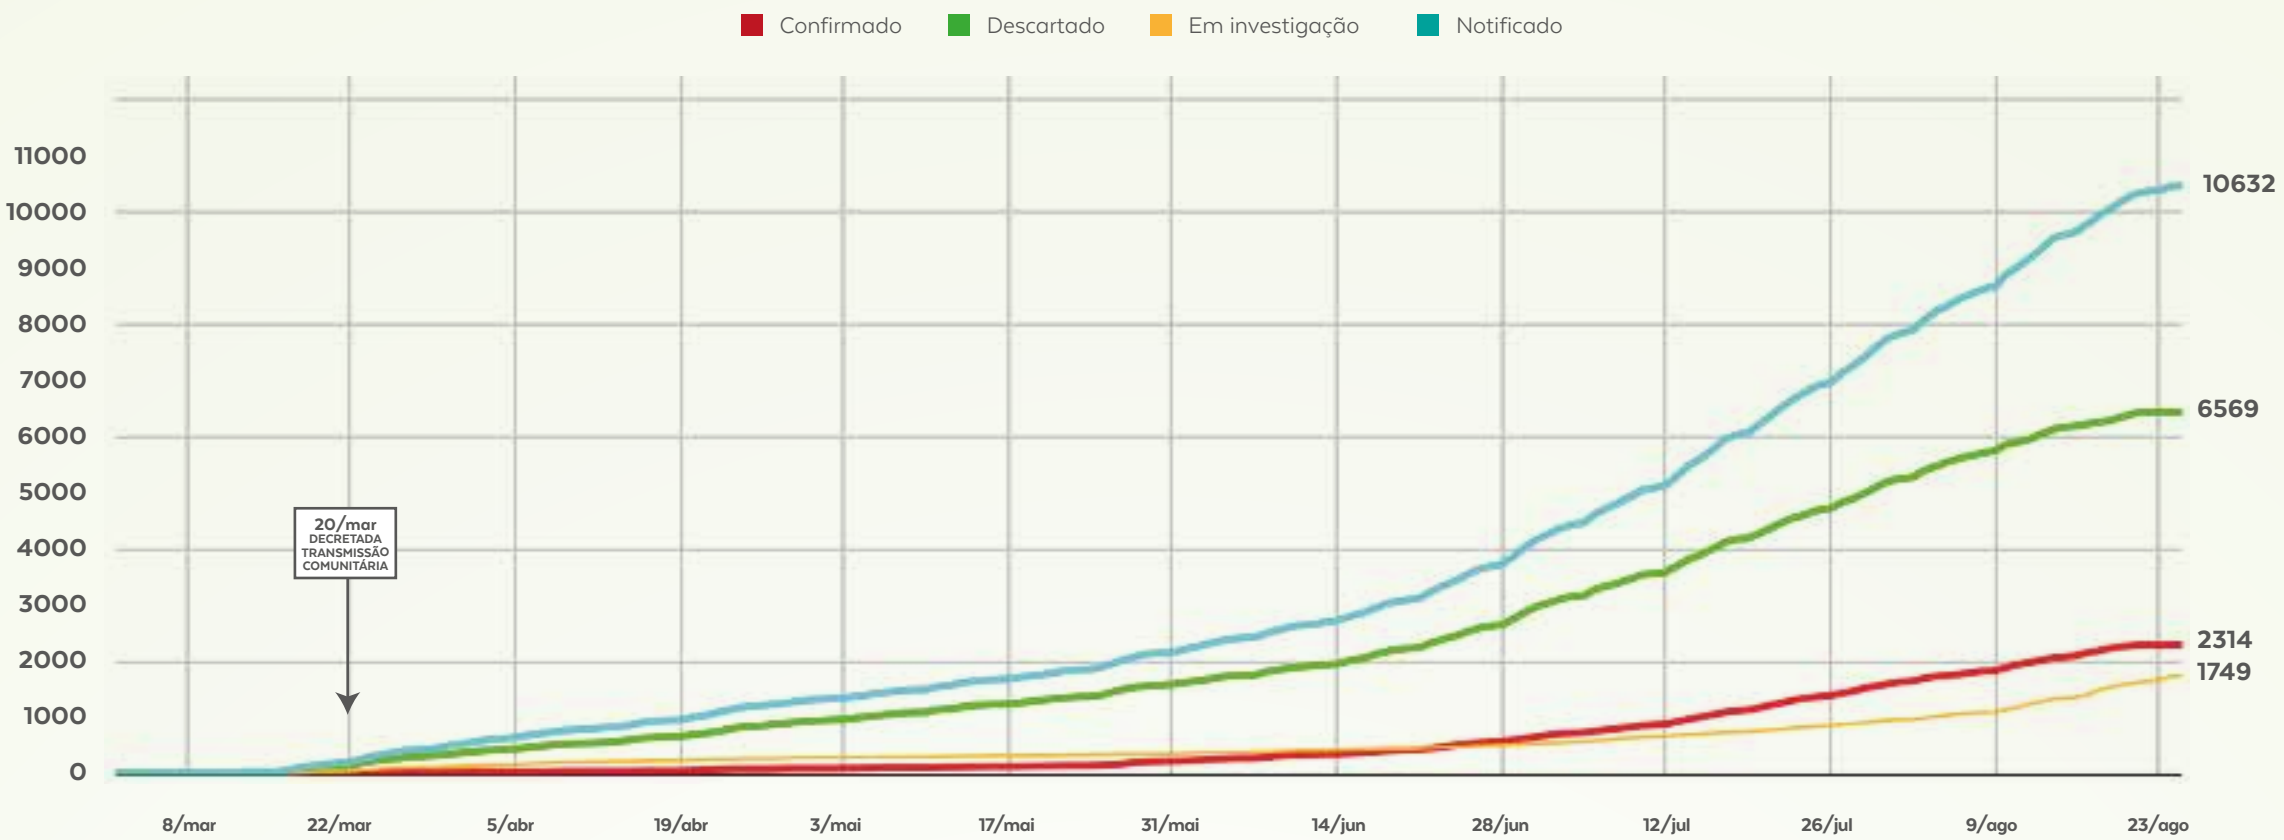

BOLETIM

25
AGOSTO

VIGILÂNCIA EPIDEMIOLÓGICA

Confira o boletim semanal com dados epidemiológicos da Covid-19 no município. Acompanhe.

CASOS NOTIFICADOS

CASOS	QUANTITATIVO
Confirmados	2314
Recuperados	2057
Em investigação	1749
Descartados	6569
Notificados	10632
Óbitos	19

CASOS POR DATA

CASOS CONFIRMADOS X RECUPERADOS

TEMPO DE DOBRA DO NÚMERO DE CASOS CONFIRMADOS

Quanto maior o número de dias para a dobra de casos, melhor a situação epidemiológica do Município.

O que significa que, em Nova Lima, a dobra do número de casos está ocorrendo, aproximadamente, a cada 32 dias

CASOS POR IDADE

CONFIRMADOS COM COVID-19

PERFIL POR SEXO

CONFIRMADOS COM COVID-19

FATOR DE RISCO

CONFIRMADOS COM COVID-19

Fonte: Vigilância Epidemiológica

CONTINUA