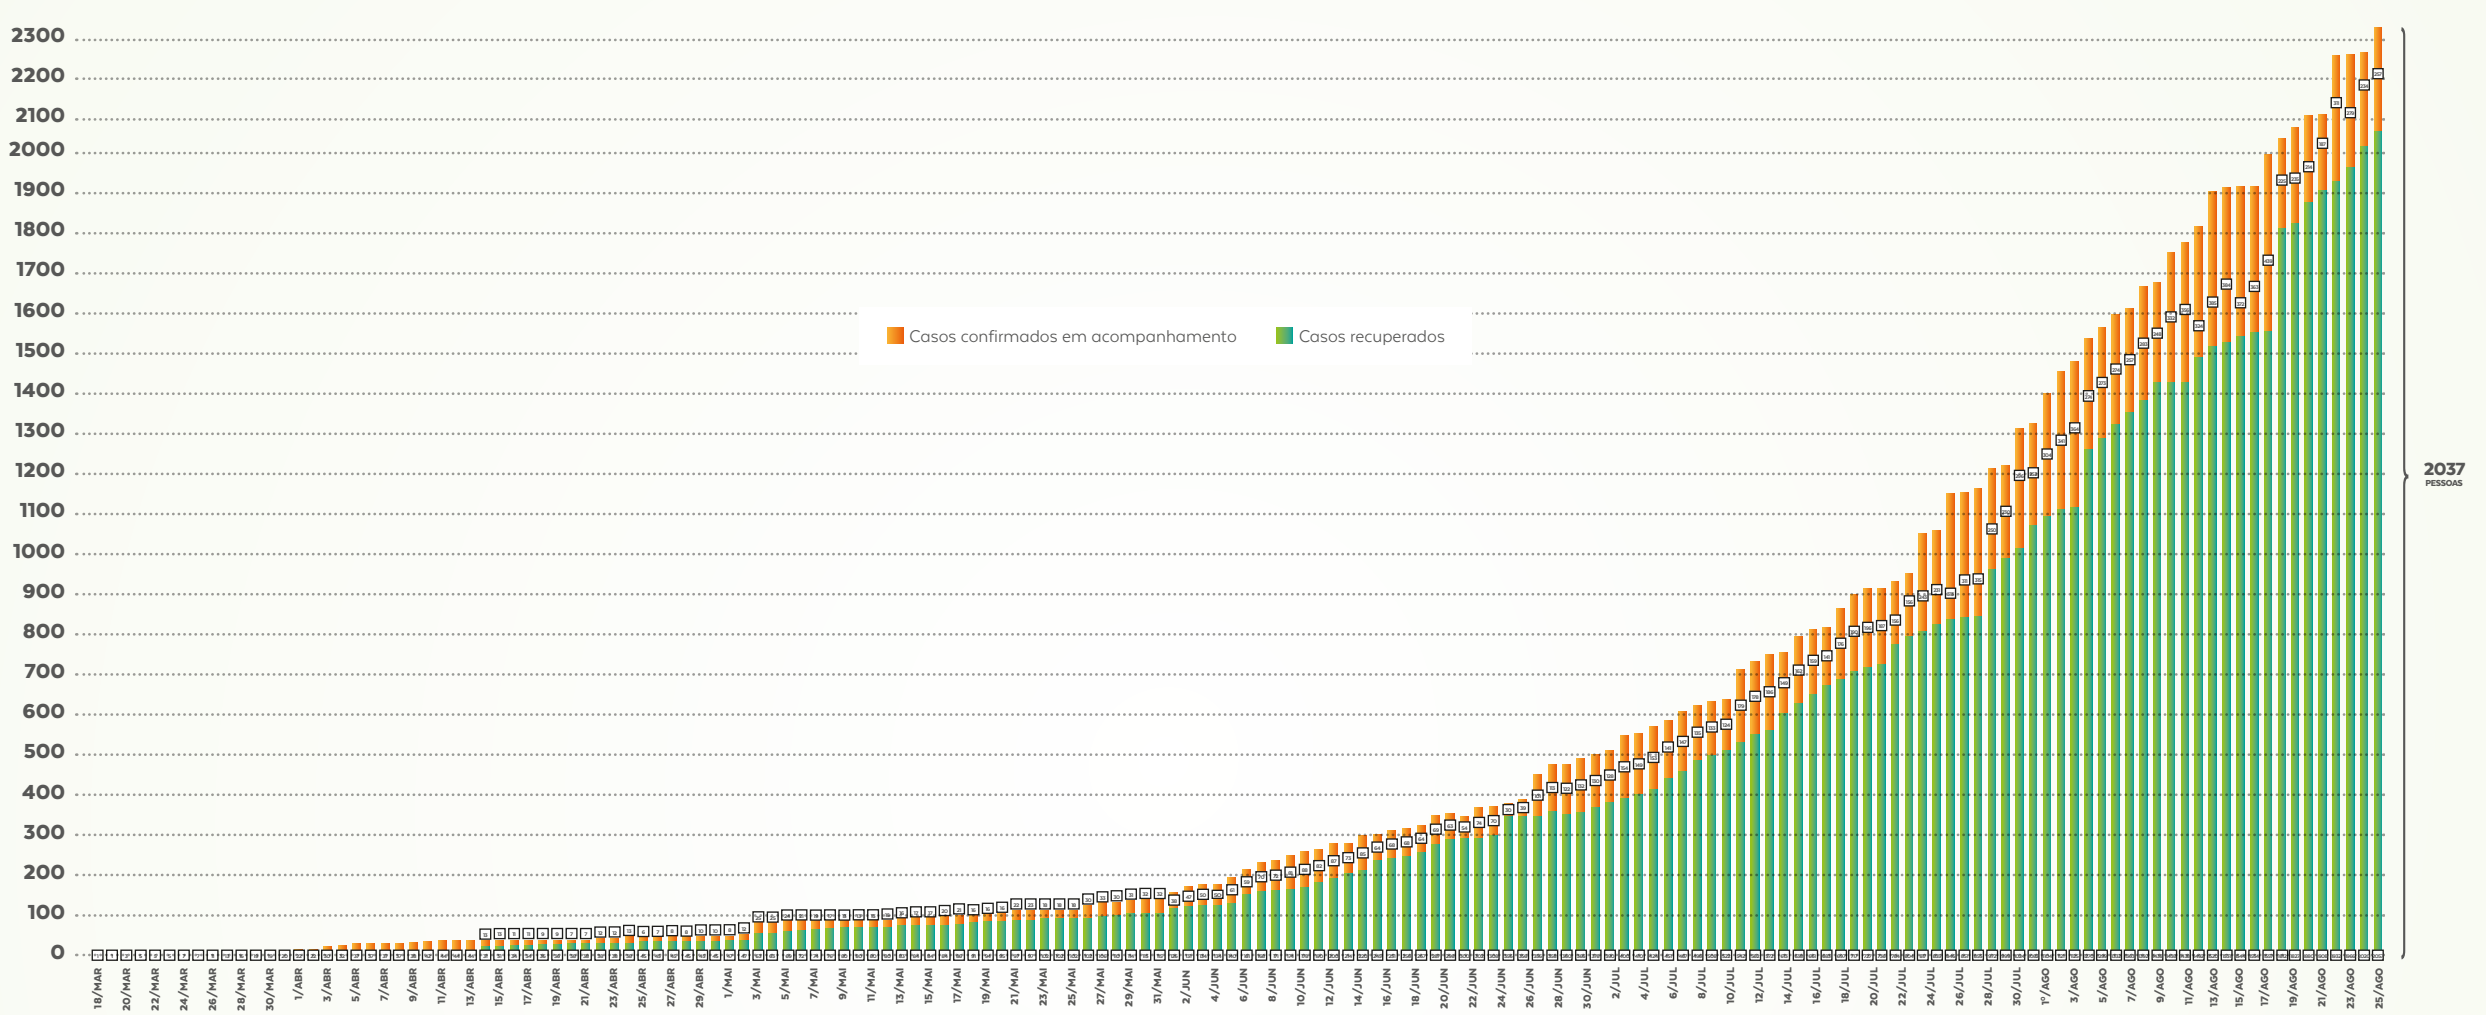

BOLETIM

25
AGOSTO

VIGILÂNCIA EPIDEMIOLÓGICA

Confira o boletim semanal com dados epidemiológicos da Covid-19 no município. Acompanhe.

CASOS NOTIFICADOS

CASOS	QUANTITATIVO
Confirmados	2314
Recuperados	2057
Em investigação	1749
Descartados	6569
Notificados	10632
Óbitos	19

CASOS POR DATA

CASOS CONFIRMADOS X RECUPERADOS

TEMPO DE DOBRA DO NÚMERO DE CASOS CONFIRMADOS

Quanto maior o número de dias para a dobra de casos, melhor a situação epidemiológica do Município.

O que significa que, em Nova Lima, a dobra do número de casos está ocorrendo, aproximadamente, a cada 32 dias

CASOS POR IDADE

CONFIRMADOS COM COVID-19

PERFIL POR SEXO

CONFIRMADOS COM COVID-19

FATOR DE RISCO

CONFIRMADOS COM COVID-19

Fonte: Vigilância Epidemiológica

CONTINUA

* Sem informação: casos iniciais que foram reportados e acompanhados pelo governo do estado, que vieram sem o endereço completo e que o estado afirma que pertence a Nova Lima.