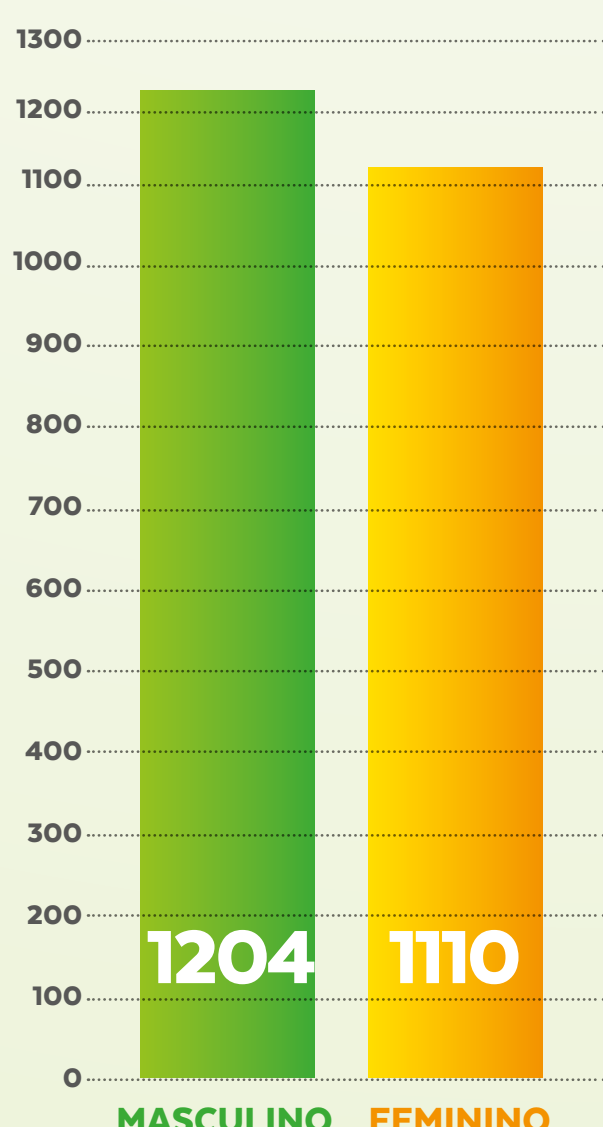

BOLETIM

25
AGOSTO

VIGILÂNCIA EPIDEMIOLÓGICA

Confira o boletim semanal com dados epidemiológicos da Covid-19 no município. Acompanhe.

CASOS NOTIFICADOS

CASOS	QUANTITATIVO
Confirmados	2314
Recuperados	2057
Em investigação	1749
Descartados	6569
Notificados	10632
Óbitos	19

CASOS POR DATA

CASOS CONFIRMADOS X RECUPERADOS

TEMPO DE DOBRA DO NÚMERO DE CASOS CONFIRMADOS

Quanto maior o número de dias para a dobra de casos, melhor a situação epidemiológica do Município.

O que significa que, em Nova Lima, a dobra do número de casos está ocorrendo, aproximadamente, a cada 32 dias

CASOS POR IDADE

CONFIRMADOS COM COVID-19

PERFIL POR SEXO

CONFIRMADOS COM COVID-19

FATOR DE RISCO

CONFIRMADOS COM COVID-19

Fonte: Vigilância Epidemiológica

CONTINUA