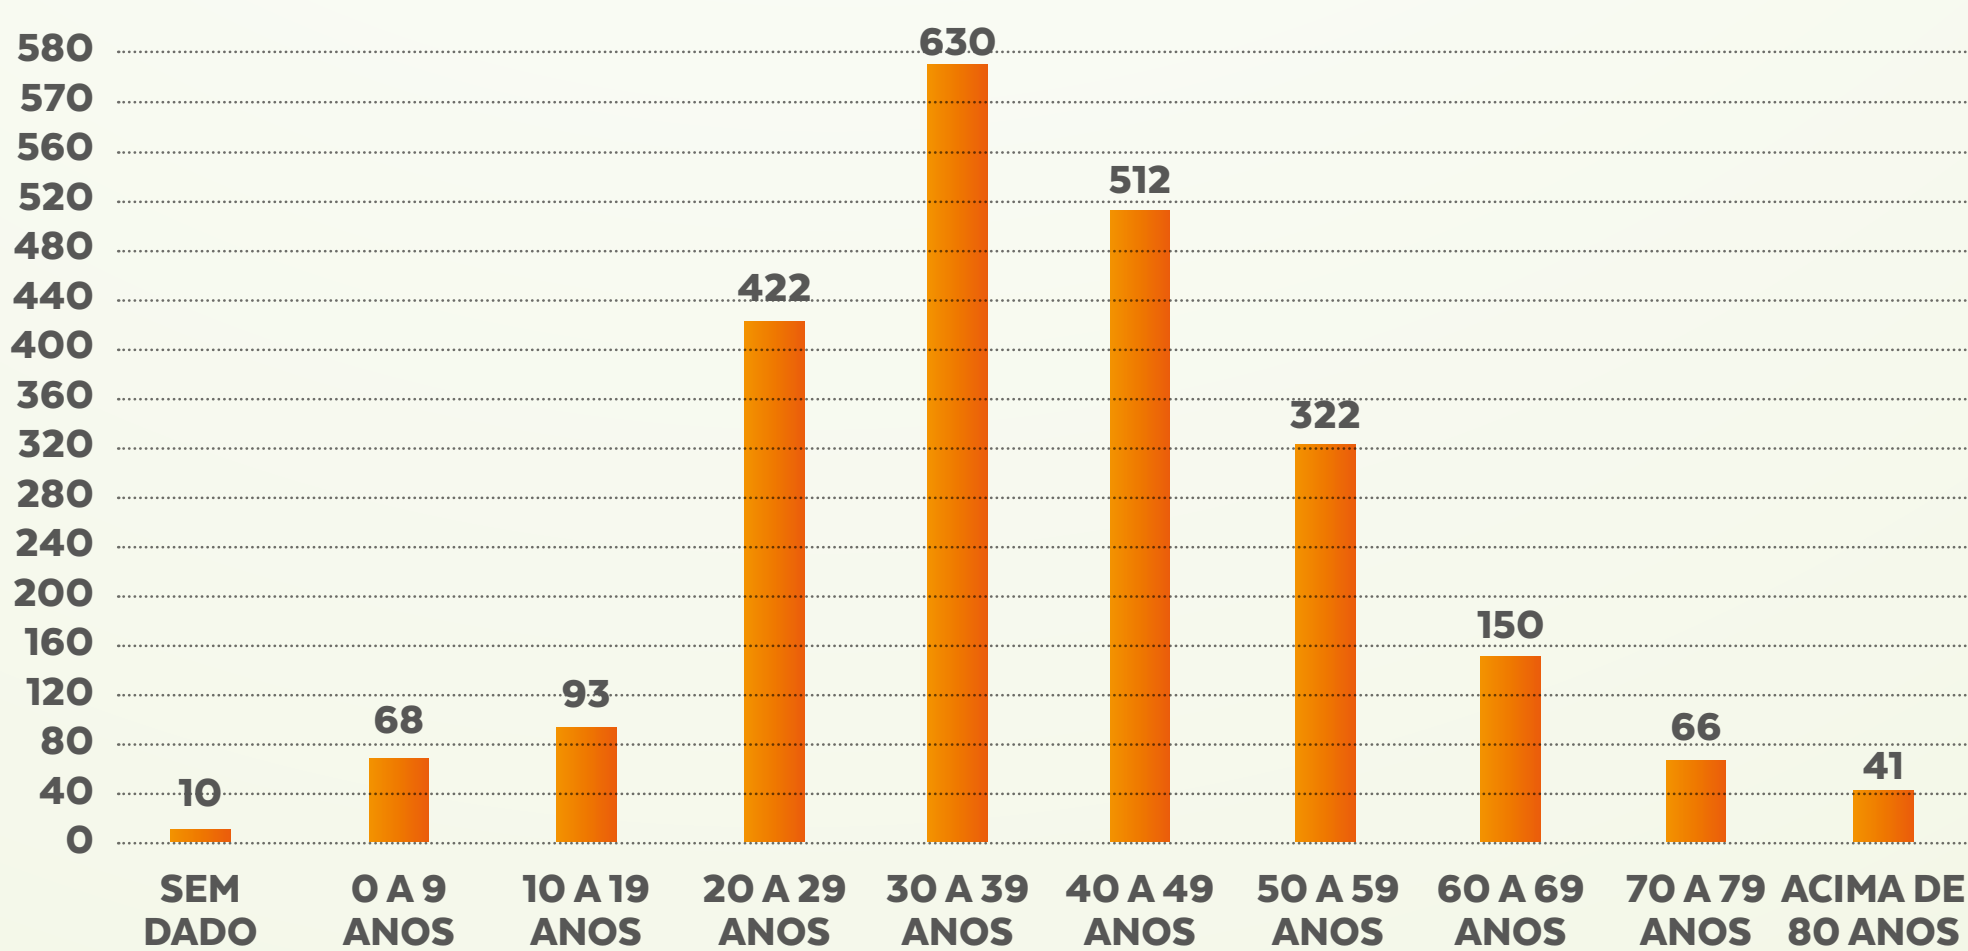

BOLETIM

25
AGOSTO

VIGILÂNCIA EPIDEMIOLÓGICA

Confira o boletim semanal com dados epidemiológicos da Covid-19 no município. Acompanhe.

CASOS NOTIFICADOS

CASOS	QUANTITATIVO
Confirmados	2314
Recuperados	2057
Em investigação	1749
Descartados	6569
Notificados	10632
Óbitos	19

CASOS POR DATA

CASOS CONFIRMADOS X RECUPERADOS

TEMPO DE DOBRA DO NÚMERO DE CASOS CONFIRMADOS

Quanto maior o número de dias para a dobra de casos, melhor a situação epidemiológica do Município.

O que significa que, em Nova Lima, a dobra do número de casos está ocorrendo, aproximadamente, a cada 32 dias

CASOS POR IDADE

CONFIRMADOS COM COVID-19

PERFIL POR SEXO

CONFIRMADOS COM COVID-19

FATOR DE RISCO

CONFIRMADOS COM COVID-19

Fonte: Vigilância Epidemiológica

CONTINUA