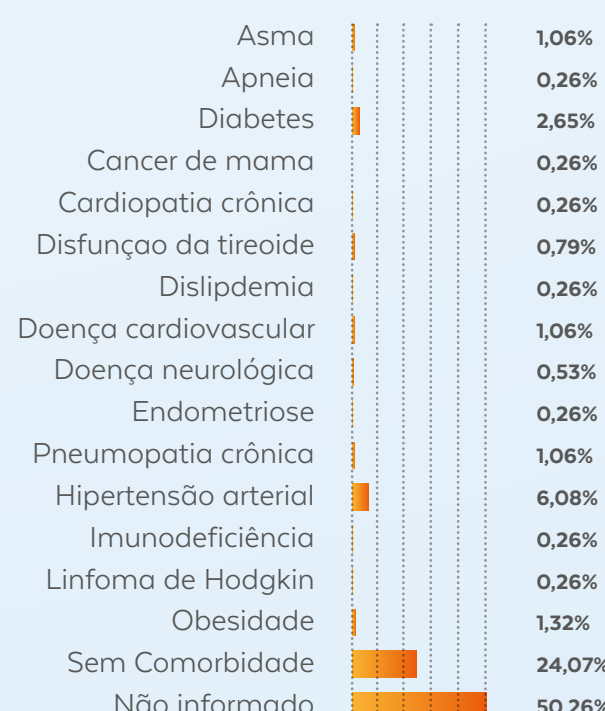

BOLETIM

23
JUNHO

VIGILÂNCIA EPIDEMIOLÓGICA

CASOS NOTIFICADOS

Confira o boletim semanal com dados epidemiológicos da Covid-19 no município. Acompanhe.

CASOS	QUANTITATIVO
Confirmados	378
Recuperados	308
Em investigação	1072
Descartados	1872
Notificados	3322

CASOS POR DATA

CASOS CONFIRMADOS X RECUPERADOS

TEMPO DE DOBRA DO NÚMERO DE CASOS CONFIRMADOS

Quanto maior o número de dias para a dobra de casos, melhor a situação epidemiológica do Município.

O que significa que, em Nova Lima, a dobra do número de casos está ocorrendo, aproximadamente, a cada 19 dias

CASOS POR IDADE

CONFIRMADOS COM COVID-19

PERFIL POR SEXO

CONFIRMADOS COM COVID-19

FATOR DE RISCO

CONFIRMADOS COM COVID-19

Fonte: Vigilância Epidemiológica

CONTINUA

Confirmado: paciente fez o teste e o resultado foi positivo para Covid-19

Em investigação: casos notificados de Covid-19, cuja condição clínica permanece sendo acompanhada ou aguardam resultado de exame laboratorial