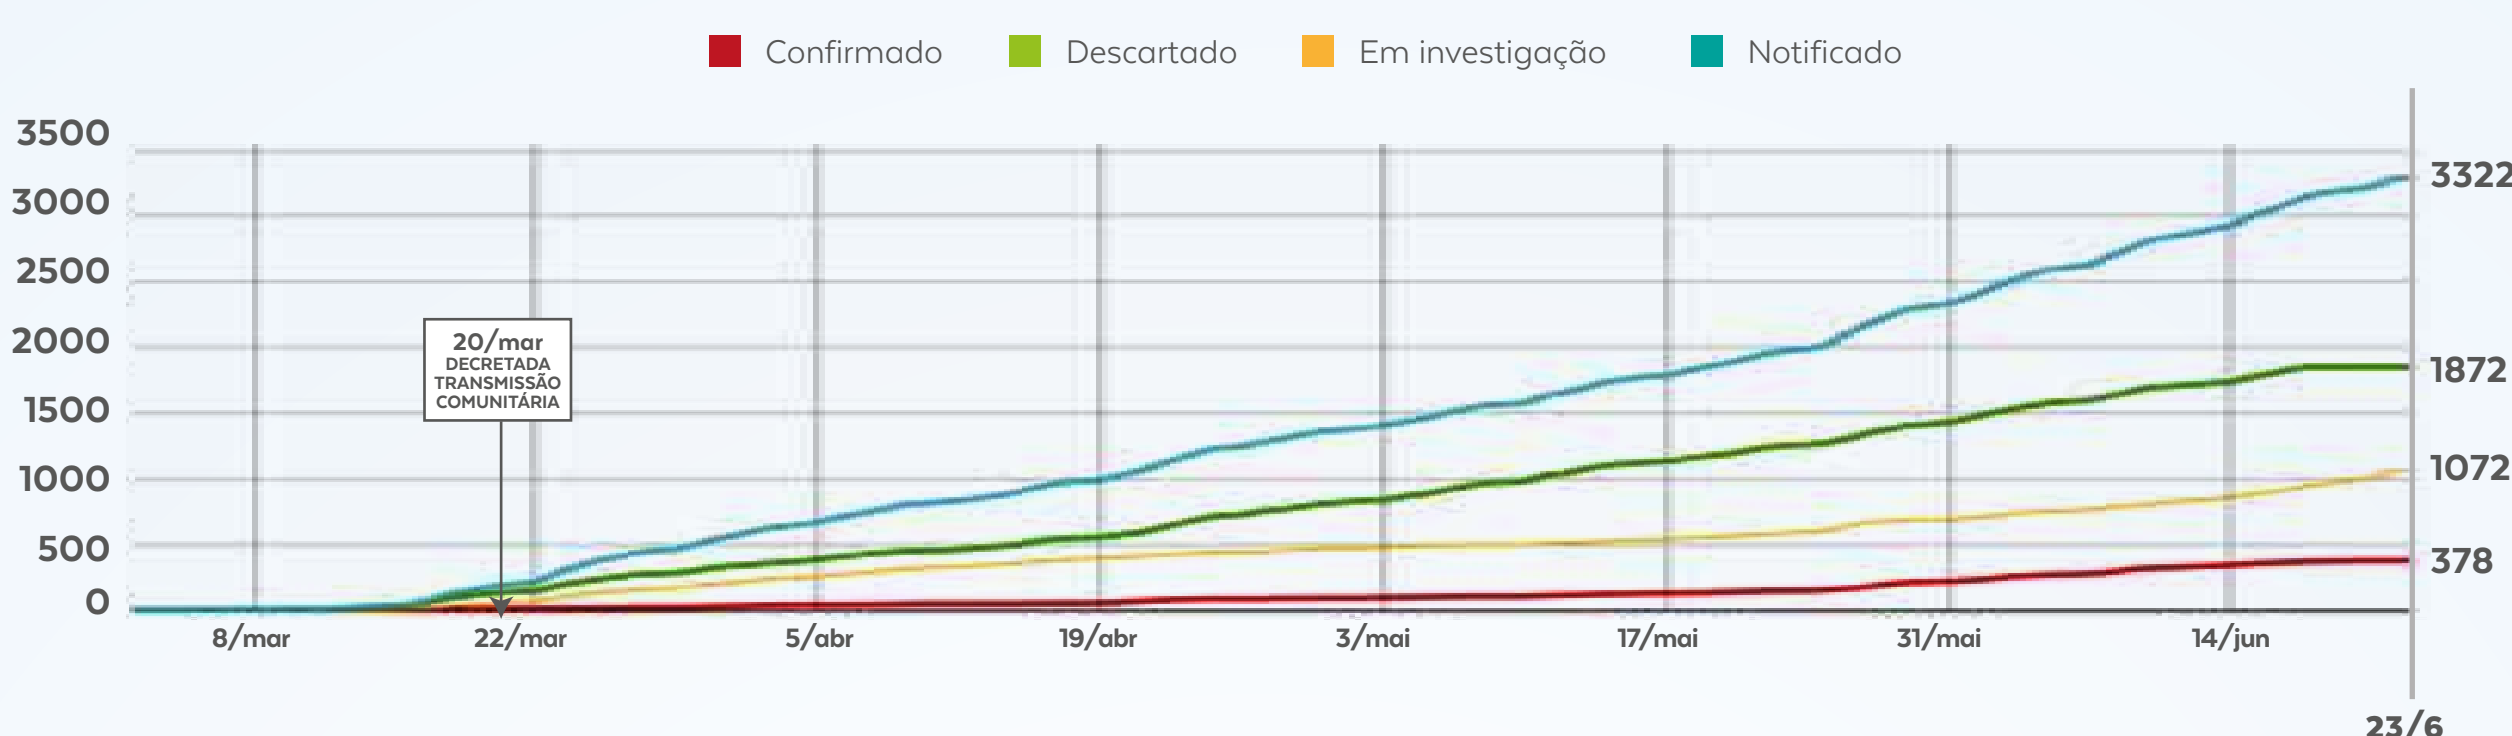

BOLETIM

23
JUNHO

VIGILÂNCIA EPIDEMIOLÓGICA

CASOS NOTIFICADOS

Confira o boletim semanal com dados epidemiológicos da Covid-19 no município. Acompanhe.

CASOS	QUANTITATIVO
Confirmados	378
Recuperados	308
Em investigação	1072
Descartados	1872
Notificados	3322

CASOS POR DATA

CASOS CONFIRMADOS X RECUPERADOS

TEMPO DE DOBRA DO NÚMERO DE CASOS CONFIRMADOS

Quanto maior o número de dias para a dobra de casos, melhor a situação epidemiológica do Município.

O que significa que, em Nova Lima, a dobra do número de casos está ocorrendo, aproximadamente, a cada 19 dias

CASOS POR IDADE

CONFIRMADOS COM COVID-19

PERFIL POR SEXO

CONFIRMADOS COM COVID-19

FATOR DE RISCO

CONFIRMADOS COM COVID-19

Fonte: Vigilância Epidemiológica

CONTINUA