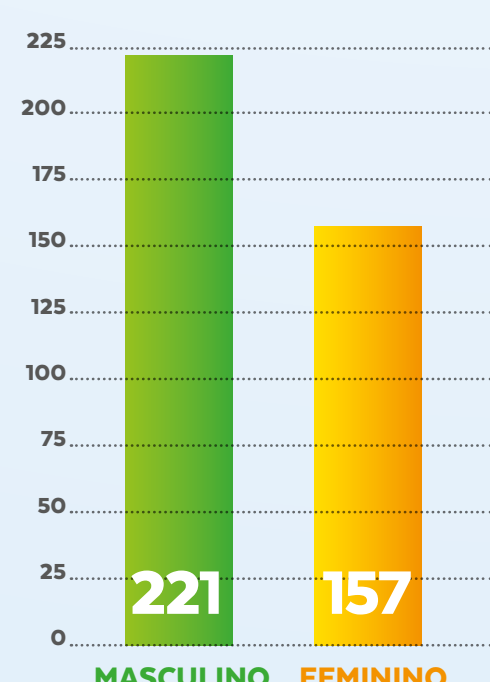

BOLETIM

23
JUNHO

VIGILÂNCIA EPIDEMIOLÓGICA

CASOS NOTIFICADOS

Confira o boletim semanal com dados epidemiológicos da Covid-19 no município. Acompanhe.

CASOS	QUANTITATIVO
Confirmados	378
Recuperados	308
Em investigação	1072
Descartados	1872
Notificados	3322

CASOS POR DATA

CASOS CONFIRMADOS X RECUPERADOS

TEMPO DE DOBRA DO NÚMERO DE CASOS CONFIRMADOS

Quanto maior o número de dias para a dobra de casos, melhor a situação epidemiológica do Município.

O que significa que, em Nova Lima, a dobra do número de casos está ocorrendo, aproximadamente, a cada 19 dias

CASOS POR IDADE

CONFIRMADOS COM COVID-19

PERFIL POR SEXO

CONFIRMADOS COM COVID-19

FATOR DE RISCO

CONFIRMADOS COM COVID-19

Fonte: Vigilância Epidemiológica

CONTINUA