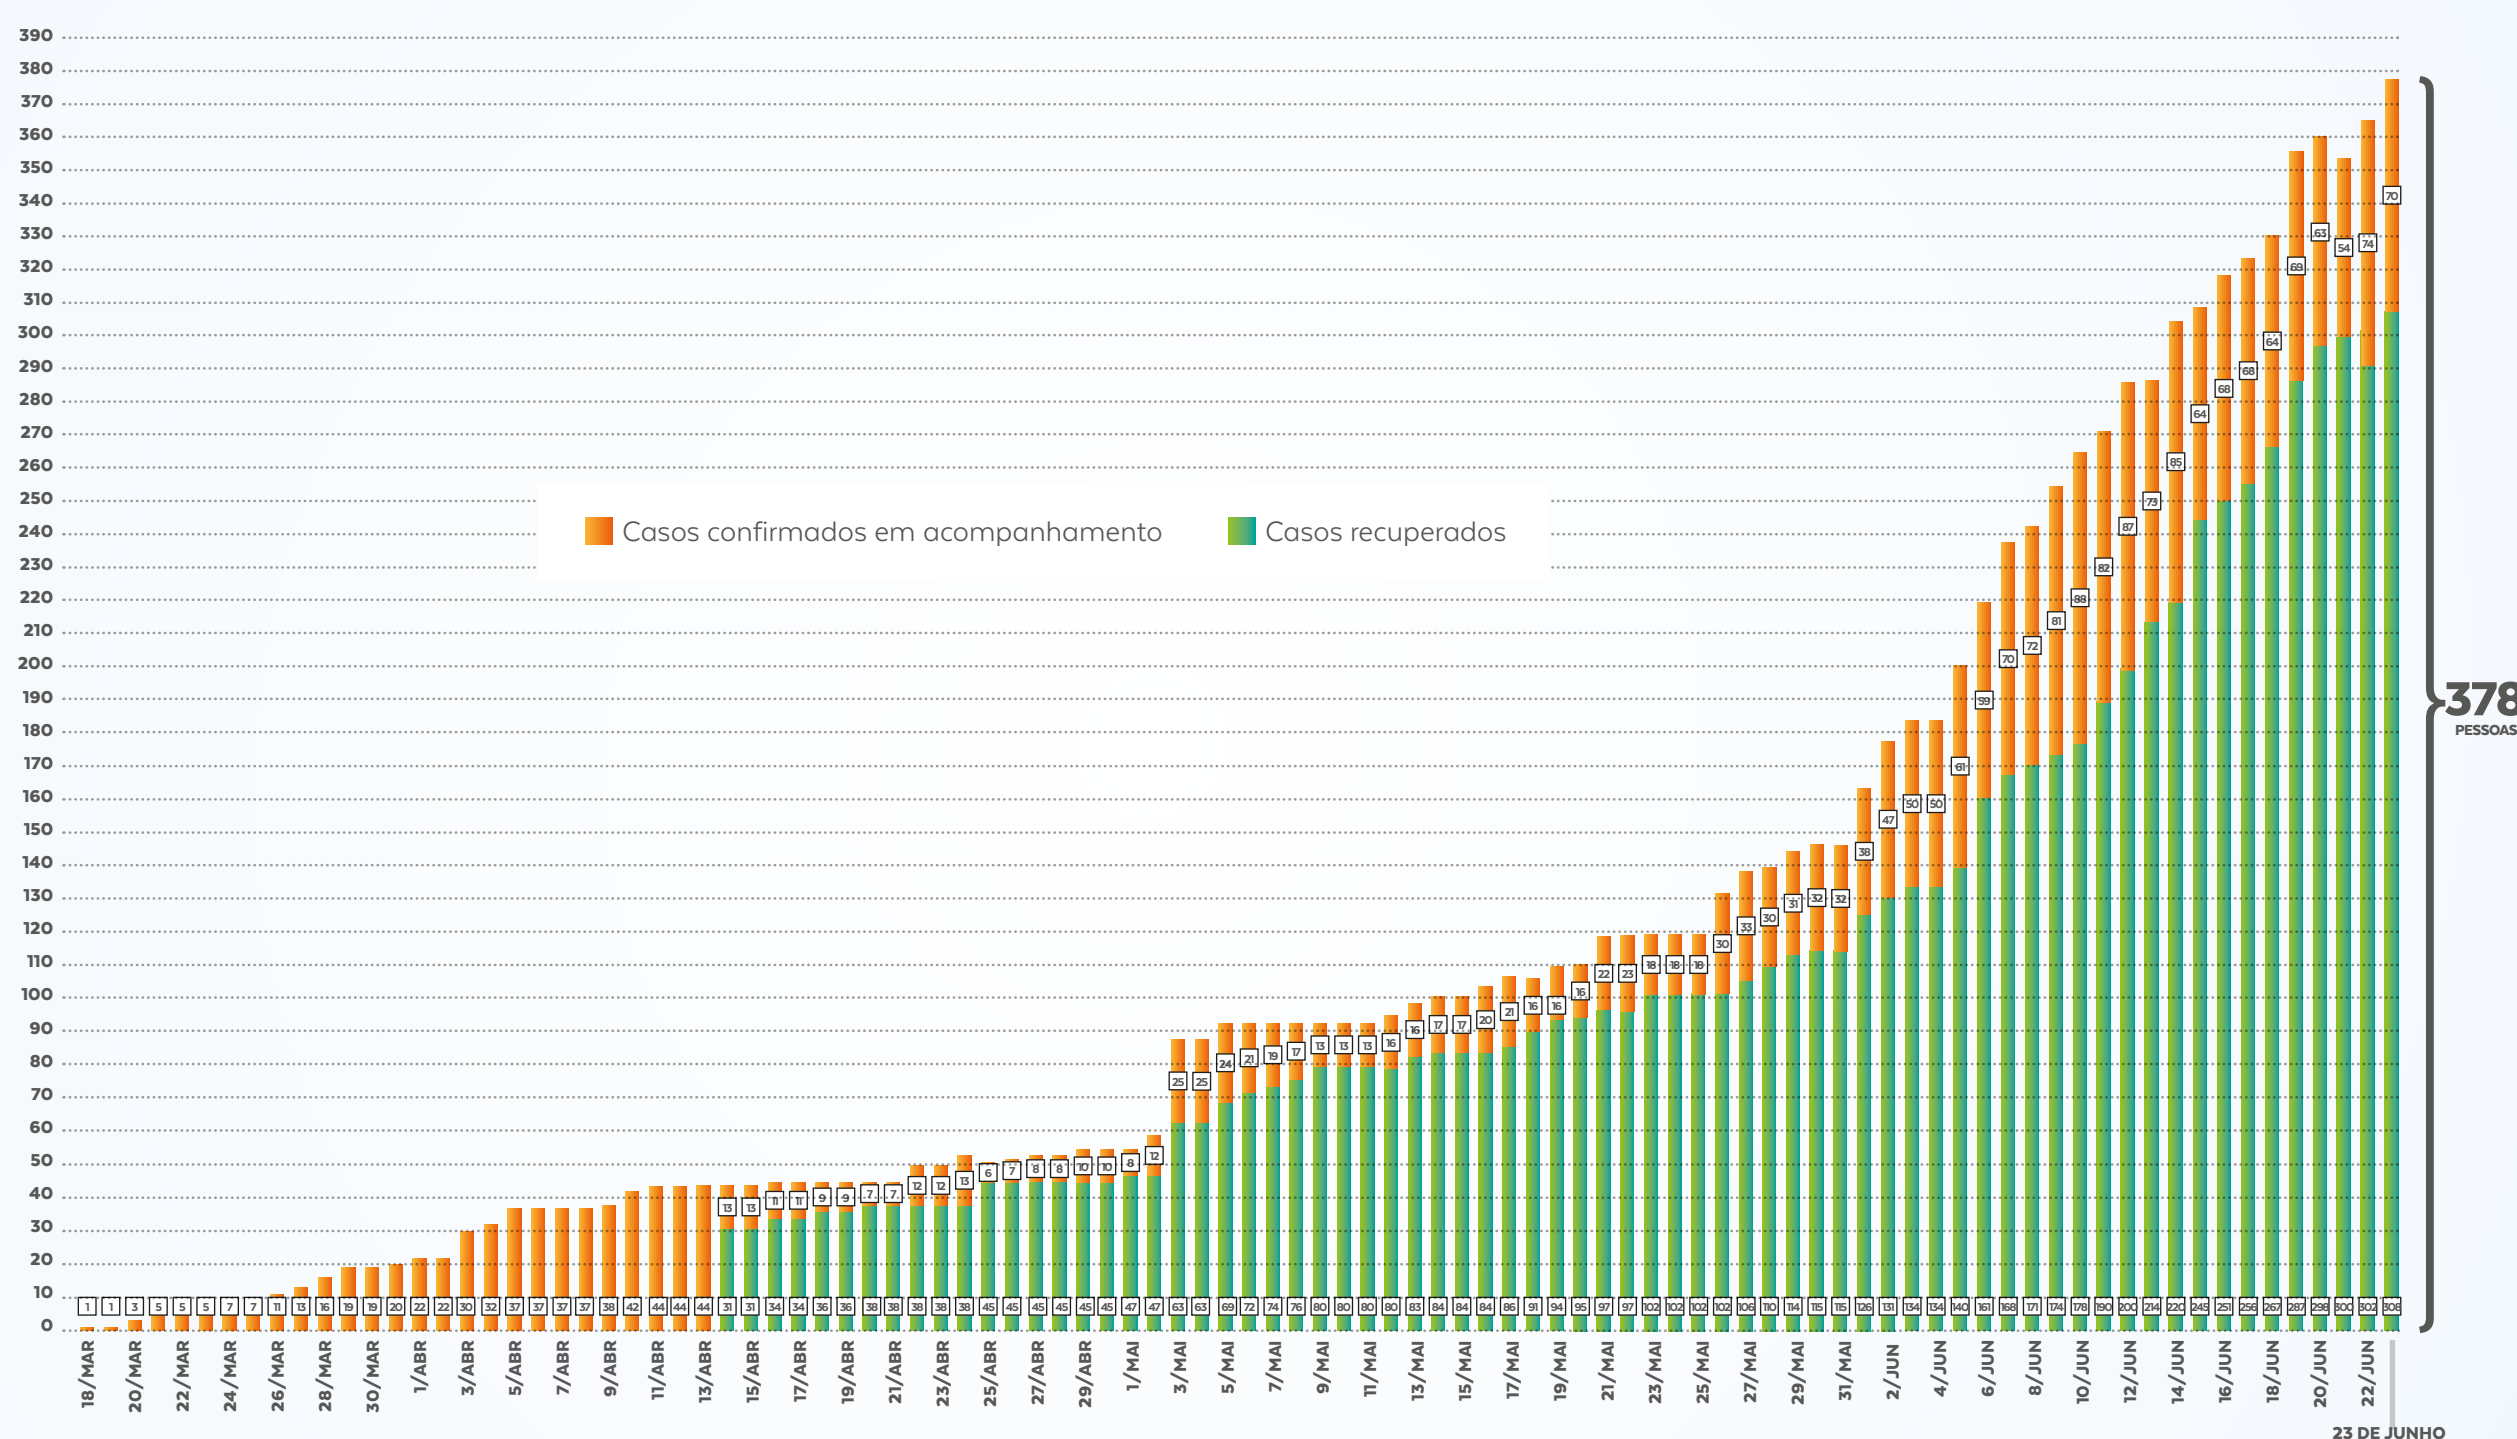

BOLETIM

23
JUNHO

VIGILÂNCIA EPIDEMIOLÓGICA

CASOS NOTIFICADOS

Confira o boletim semanal com dados epidemiológicos da Covid-19 no município. Acompanhe.

CASOS	QUANTITATIVO
Confirmados	378
Recuperados	308
Em investigação	1072
Descartados	1872
Notificados	3322

CASOS POR DATA

CASOS CONFIRMADOS X RECUPERADOS

TEMPO DE DOBRA DO NÚMERO DE CASOS CONFIRMADOS

Quanto maior o número de dias para a dobra de casos, melhor a situação epidemiológica do Município.

O que significa que, em Nova Lima, a dobra do número de casos está ocorrendo, aproximadamente, a cada 19 dias

CASOS POR IDADE

CONFIRMADOS COM COVID-19

PERFIL POR SEXO

CONFIRMADOS COM COVID-19

FATOR DE RISCO

CONFIRMADOS COM COVID-19

Fonte: Vigilância Epidemiológica

CONTINUA

* Sem informação: casos iniciais que foram reportados e acompanhados pelo governo do estado, que vieram sem o endereço completo e que o estado afirma que pertence a Nova Lima.