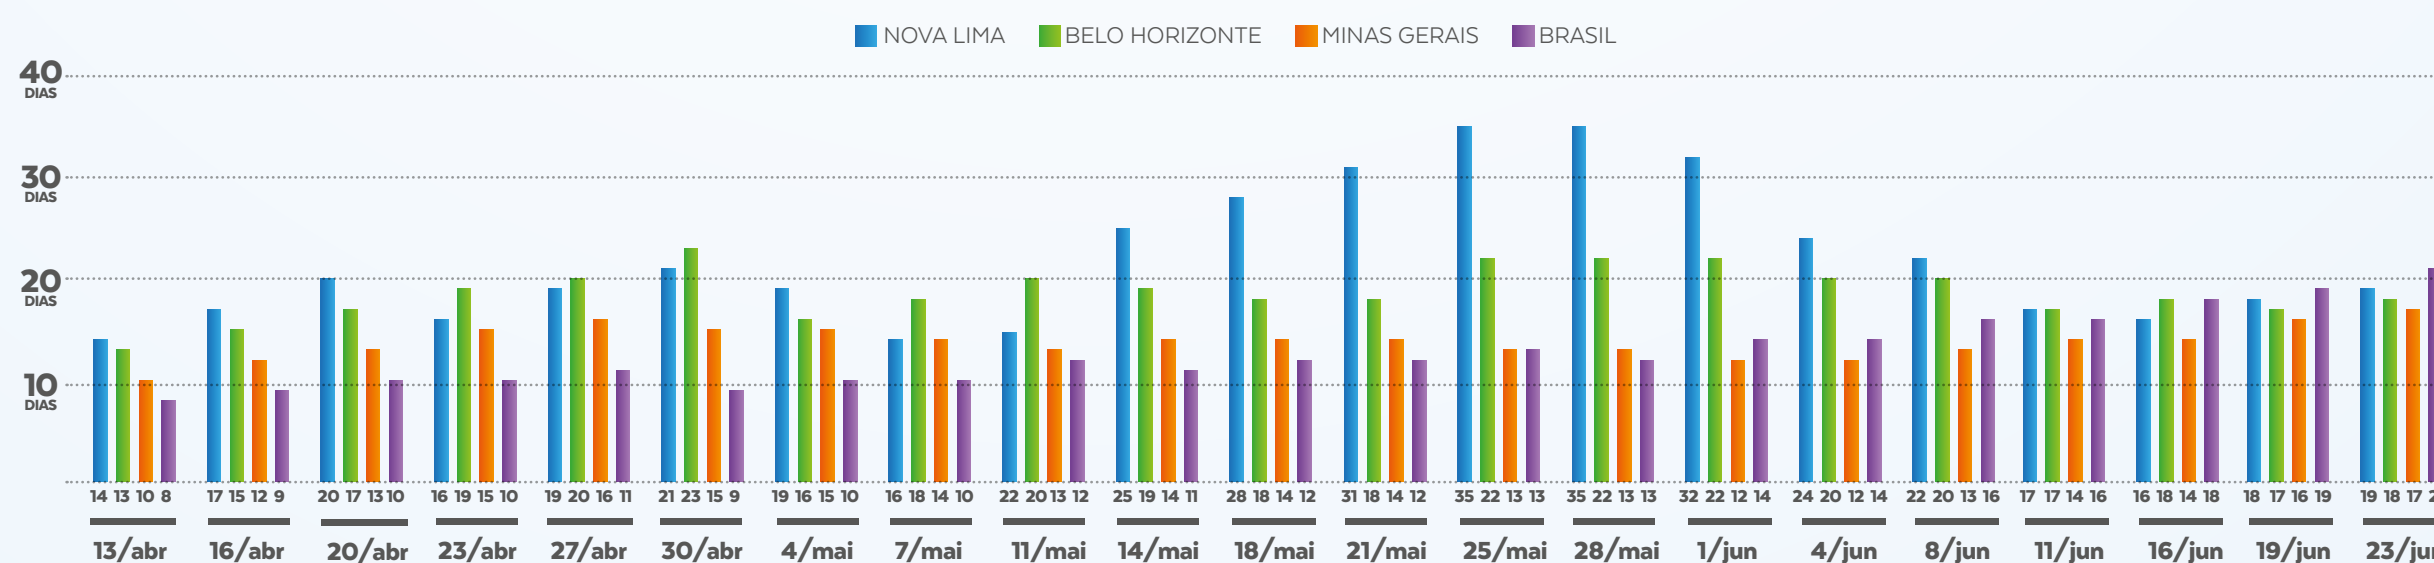

BOLETIM

23
JUNHO

VIGILÂNCIA EPIDEMIOLÓGICA

CASOS NOTIFICADOS

Confira o boletim semanal com dados epidemiológicos da Covid-19 no município. Acompanhe.

CASOS	QUANTITATIVO
Confirmados	378
Recuperados	308
Em investigação	1072
Descartados	1872
Notificados	3322

CASOS POR DATA

CASOS CONFIRMADOS X RECUPERADOS

TEMPO DE DOBRA DO NÚMERO DE CASOS CONFIRMADOS

Quanto maior o número de dias para a dobra de casos, melhor a situação epidemiológica do Município.

O que significa que, em Nova Lima, a dobra do número de casos está ocorrendo, aproximadamente, a cada 19 dias

CASOS POR IDADE

CONFIRMADOS COM COVID-19

PERFIL POR SEXO

CONFIRMADOS COM COVID-19

FATOR DE RISCO

CONFIRMADOS COM COVID-19

Fonte: Vigilância Epidemiológica

CONTINUA