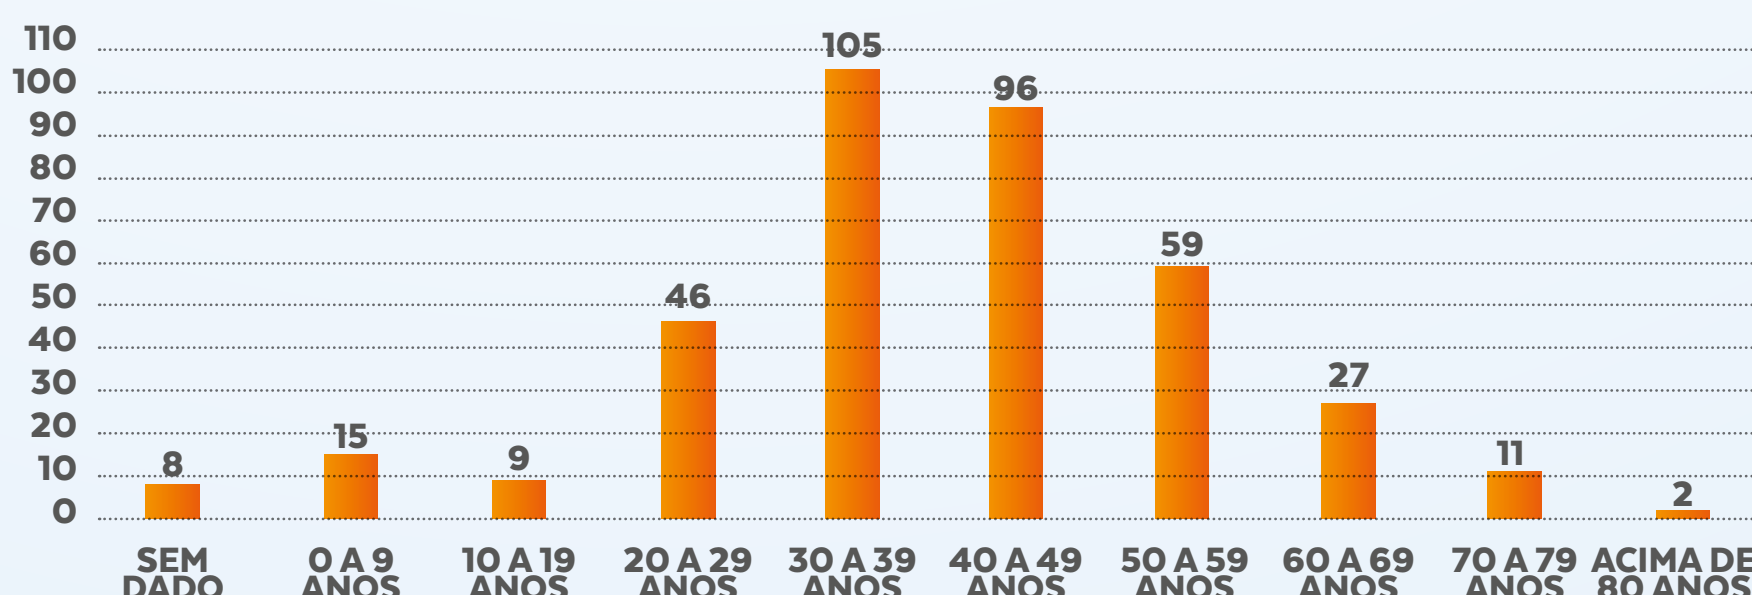

BOLETIM

23
JUNHO

VIGILÂNCIA EPIDEMIOLÓGICA

CASOS NOTIFICADOS

Confira o boletim semanal com dados epidemiológicos da Covid-19 no município. Acompanhe.

CASOS	QUANTITATIVO
Confirmados	378
Recuperados	308
Em investigação	1072
Descartados	1872
Notificados	3322

CASOS POR DATA

CASOS CONFIRMADOS X RECUPERADOS

TEMPO DE DOBRA DO NÚMERO DE CASOS CONFIRMADOS

Quanto maior o número de dias para a dobra de casos, melhor a situação epidemiológica do Município.

O que significa que, em Nova Lima, a dobra do número de casos está ocorrendo, aproximadamente, a cada 19 dias

CASOS POR IDADE

CONFIRMADOS COM COVID-19

PERFIL POR SEXO

CONFIRMADOS COM COVID-19

FATOR DE RISCO

CONFIRMADOS COM COVID-19

Fonte: Vigilância Epidemiológica

CONTINUA