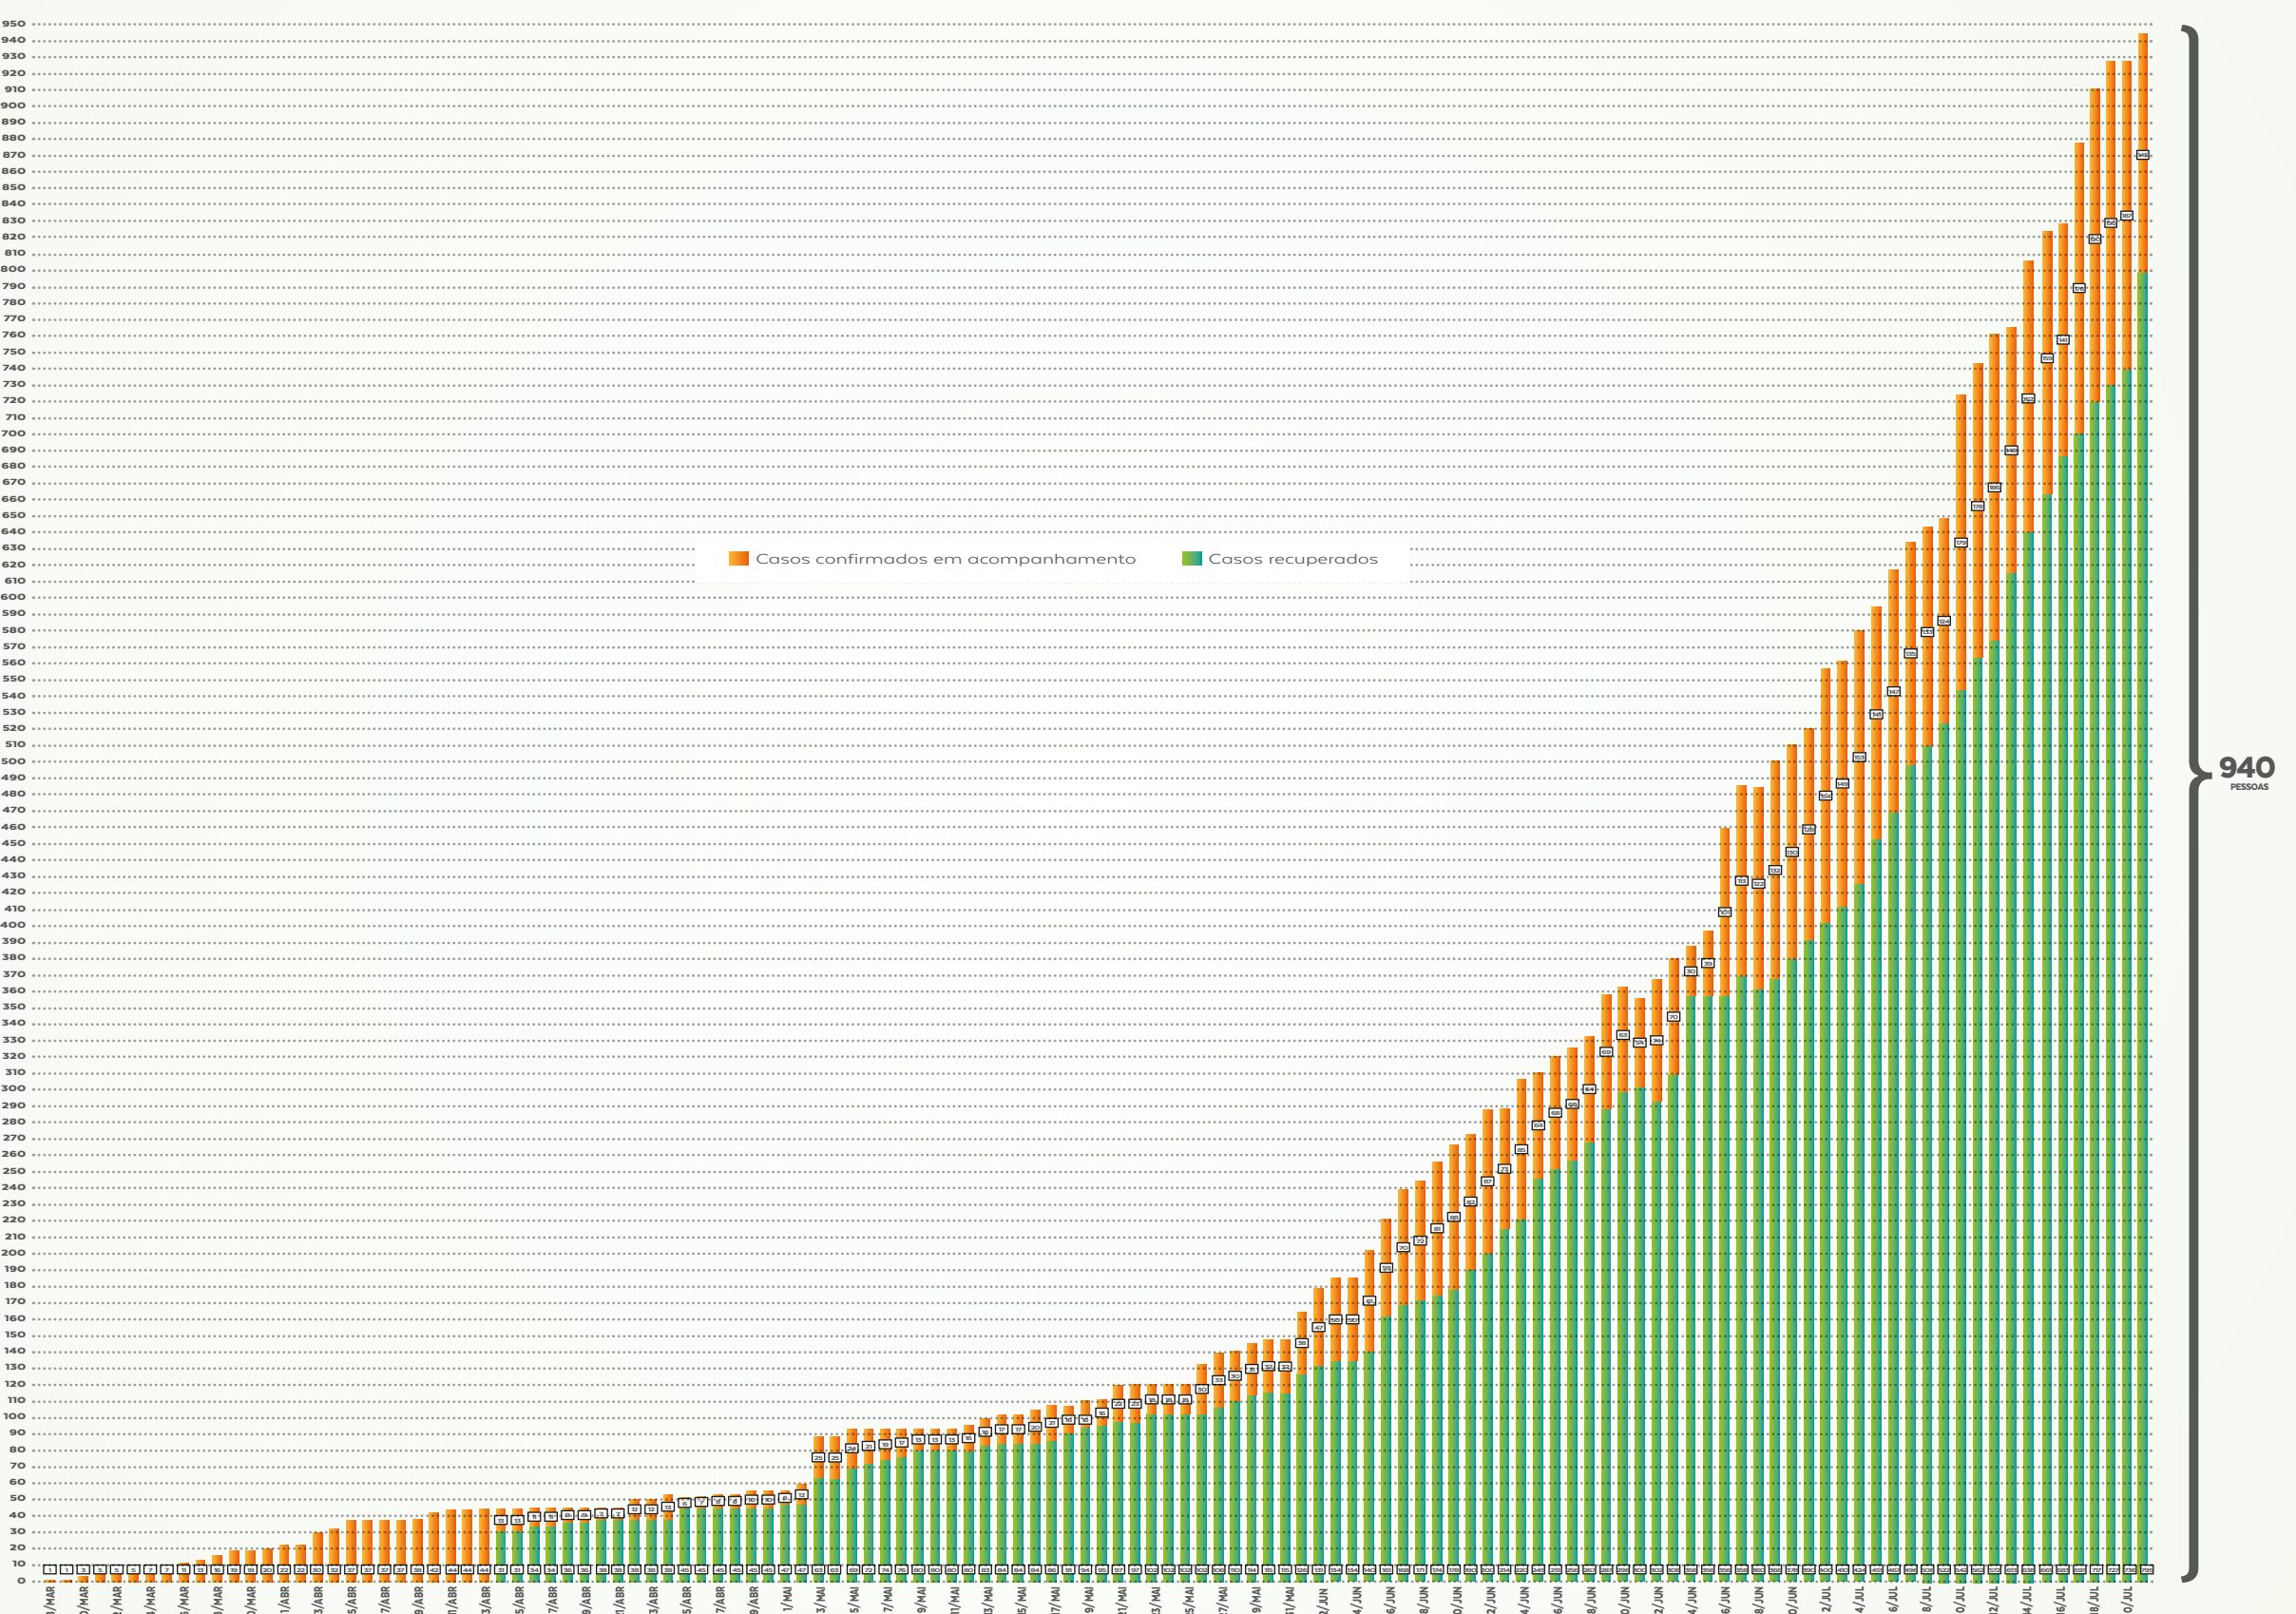

BOLETIM

21
JULHO

VIGILÂNCIA EPIDEMIOLÓGICA

Confira o boletim semanal com dados epidemiológicos da Covid-19 no município. Acompanhe.

CASOS NOTIFICADOS

CASOS	QUANTITATIVO
Confirmados	940
Recuperados	795
Em investigação	1097
Descartados	3657
Notificados	5694

CASOS POR DATA

CASOS CONFIRMADOS X RECUPERADOS

TEMPO DE DOBRA DO NÚMERO DE CASOS CONFIRMADOS

Quanto maior o número de dias para a dobra de casos, melhor a situação epidemiológica do Município. O que significa que, em Nova Lima, a dobra do número de casos está ocorrendo, aproximadamente, a cada 25 dias

CASOS POR IDADE

CONFIRMADOS COM COVID-19

PERFIL POR SEXO

CONFIRMADOS COM COVID-19

FATOR DE RISCO

CONFIRMADOS COM COVID-19

Fonte: Vigilância Epidemiológica

CONTINUA

Confirmado: paciente fez o teste e o resultado foi positivo para Covid-19

Em investigação: casos notificados de Covid-19, cuja condição clínica permanece sendo acompanhada ou aguardam resultado de exame laboratorial