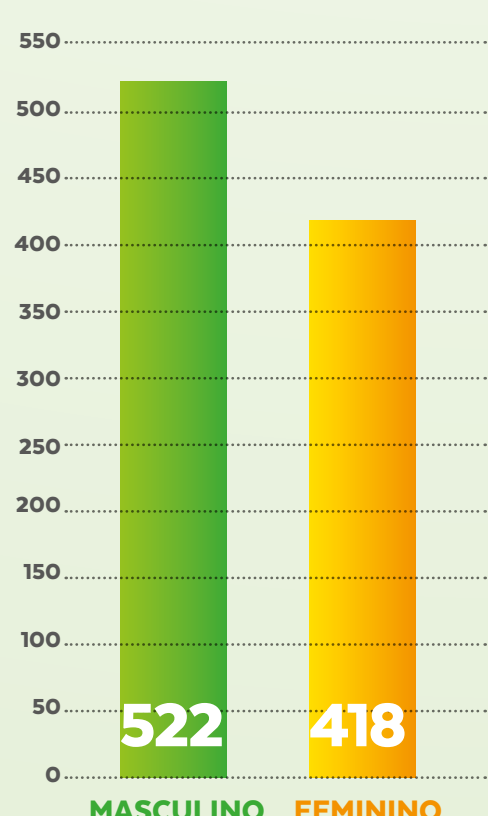

BOLETIM

21
JULHO

VIGILÂNCIA EPIDEMIOLÓGICA

Confira o boletim semanal com dados epidemiológicos da Covid-19 no município. Acompanhe.

CASOS NOTIFICADOS

CASOS	QUANTITATIVO
Confirmados	940
Recuperados	795
Em investigação	1097
Descartados	3657
Notificados	5694

CASOS POR DATA

CASOS CONFIRMADOS X RECUPERADOS

TEMPO DE DOBRA DO NÚMERO DE CASOS CONFIRMADOS

Quanto maior o número de dias para a dobra de casos, melhor a situação epidemiológica do Município. O que significa que, em Nova Lima, a dobra do número de casos está ocorrendo, aproximadamente, a cada 25 dias

CASOS POR IDADE

CONFIRMADOS COM COVID-19

PERFIL POR SEXO

CONFIRMADOS COM COVID-19

FATOR DE RISCO

CONFIRMADOS COM COVID-19

Fonte: Vigilância Epidemiológica

CONTINUA