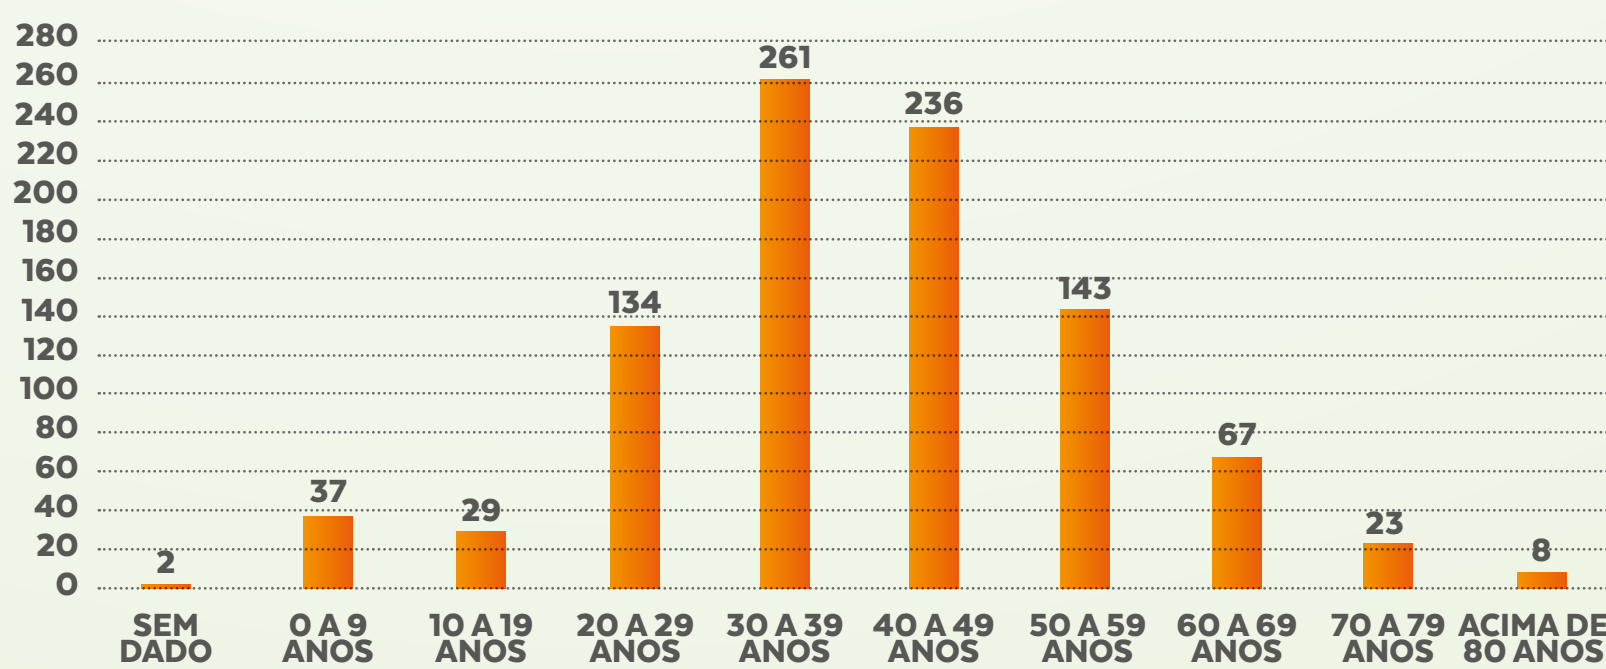

BOLETIM

21
JULHO

VIGILÂNCIA EPIDEMIOLÓGICA

Confira o boletim semanal com dados epidemiológicos da Covid-19 no município. Acompanhe.

CASOS NOTIFICADOS

CASOS	QUANTITATIVO
Confirmados	940
Recuperados	795
Em investigação	1097
Descartados	3657
Notificados	5694

CASOS POR DATA

CASOS CONFIRMADOS X RECUPERADOS

TEMPO DE DOBRA DO NÚMERO DE CASOS CONFIRMADOS

Quanto maior o número de dias para a dobra de casos, melhor a situação epidemiológica do Município. O que significa que, em Nova Lima, a dobra do número de casos está ocorrendo, aproximadamente, a cada 25 dias

CASOS POR IDADE

CONFIRMADOS COM COVID-19

PERFIL POR SEXO

CONFIRMADOS COM COVID-19

FATOR DE RISCO

CONFIRMADOS COM COVID-19

Fonte: Vigilância Epidemiológica

CONTINUA