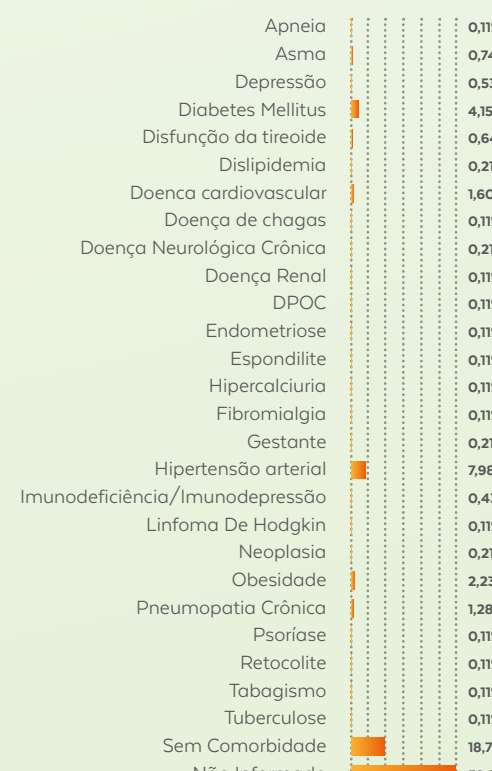

BOLETIM

21
JULHO

VIGILÂNCIA EPIDEMIOLÓGICA

Confira o boletim semanal com dados epidemiológicos da Covid-19 no município. Acompanhe.

CASOS NOTIFICADOS

CASOS	QUANTITATIVO
Confirmados	940
Recuperados	795
Em investigação	1097
Descartados	3657
Notificados	5694

CASOS POR DATA

CASOS CONFIRMADOS X RECUPERADOS

TEMPO DE DOBRA DO NÚMERO DE CASOS CONFIRMADOS

Quanto maior o número de dias para a dobra de casos, melhor a situação epidemiológica do Município. O que significa que, em Nova Lima, a dobra do número de casos está ocorrendo, aproximadamente, a cada 25 dias

CASOS POR IDADE

CONFIRMADOS COM COVID-19

PERFIL POR SEXO

CONFIRMADOS COM COVID-19

FATOR DE RISCO

CONFIRMADOS COM COVID-19

Fonte: Vigilância Epidemiológica

CONTINUA

CUIDAR DE VOCÊ É CUIDAR DE TODOS.

CASOS POR LOCALIDADE

A transmissão do coronavírus já é comunitária, o que quer dizer que, mesmo que o seu bairro não tenha casos, todos os cuidados devem ser tomados, visto que as pessoas transitam de uma localidade para outra para trabalhar, ir ao comércio, consultas, etc.