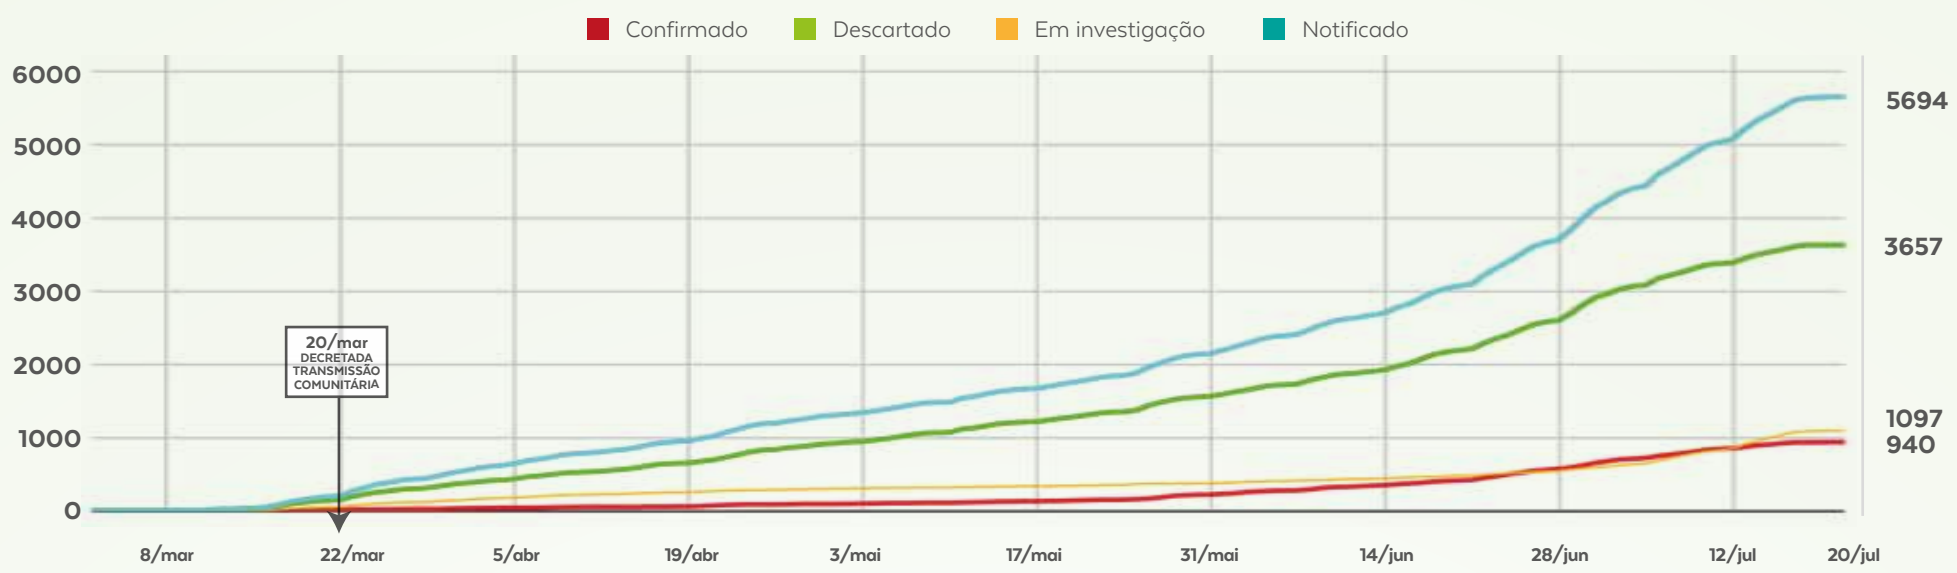

BOLETIM

21
JULHO

VIGILÂNCIA EPIDEMIOLÓGICA

Confira o boletim semanal com dados epidemiológicos da Covid-19 no município. Acompanhe.

CASOS NOTIFICADOS

CASOS	QUANTITATIVO
Confirmados	940
Recuperados	795
Em investigação	1097
Descartados	3657
Notificados	5694

CASOS POR DATA

CASOS CONFIRMADOS X RECUPERADOS

TEMPO DE DOBRA DO NÚMERO DE CASOS CONFIRMADOS

Quanto maior o número de dias para a dobra de casos, melhor a situação epidemiológica do Município. O que significa que, em Nova Lima, a dobra do número de casos está ocorrendo, aproximadamente, a cada 25 dias

CASOS POR IDADE

CONFIRMADOS COM COVID-19

PERFIL POR SEXO

CONFIRMADOS COM COVID-19

FATOR DE RISCO

CONFIRMADOS COM COVID-19

Fonte: Vigilância Epidemiológica

CONTINUA