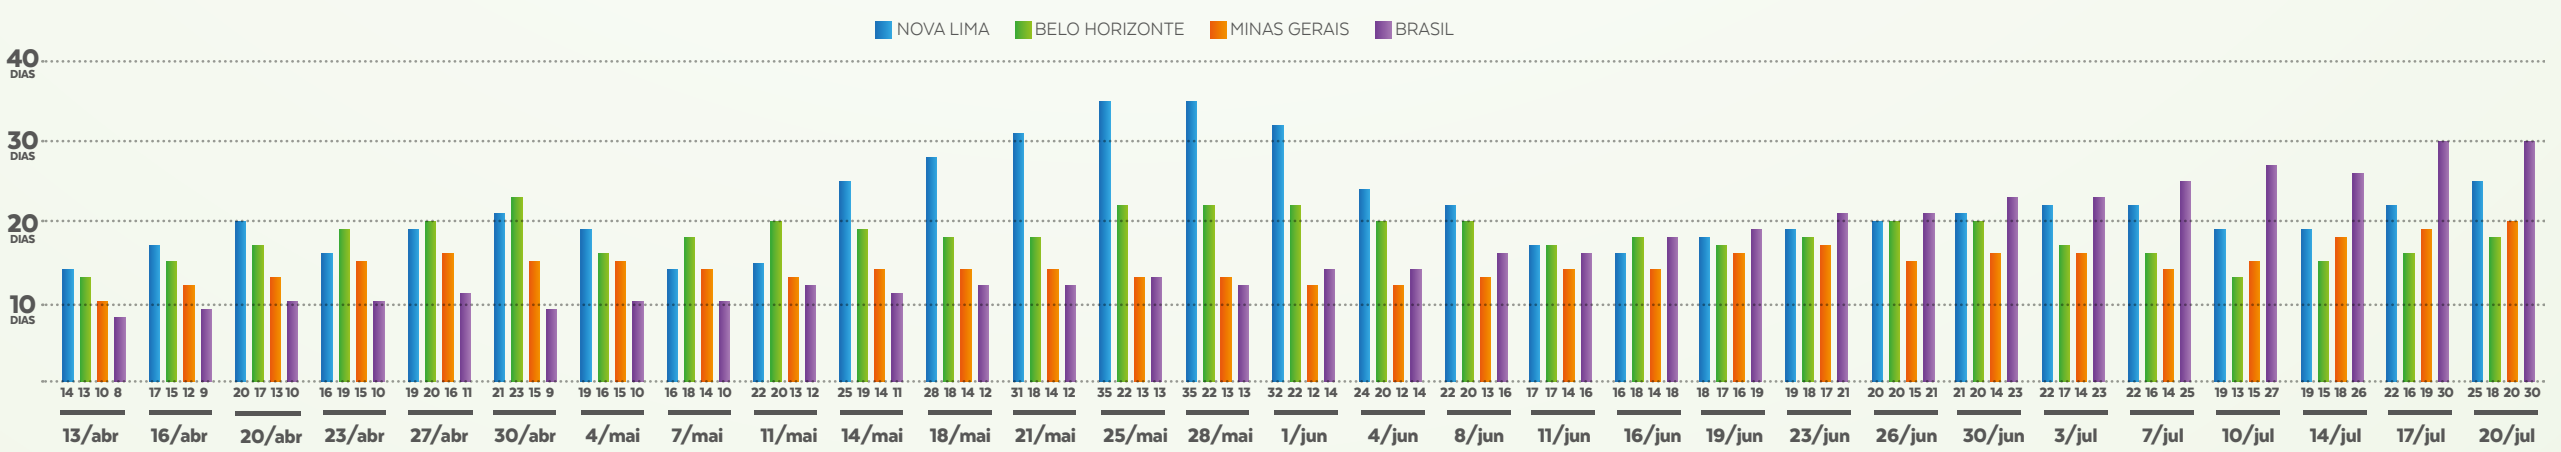

BOLETIM

21
JULHO

VIGILÂNCIA EPIDEMIOLÓGICA

Confira o boletim semanal com dados epidemiológicos da Covid-19 no município. Acompanhe.

CASOS NOTIFICADOS

CASOS	QUANTITATIVO
Confirmados	940
Recuperados	795
Em investigação	1097
Descartados	3657
Notificados	5694

CASOS POR DATA

CASOS CONFIRMADOS X RECUPERADOS

TEMPO DE DOBRA DO NÚMERO DE CASOS CONFIRMADOS

Quanto maior o número de dias para a dobra de casos, melhor a situação epidemiológica do Município. O que significa que, em Nova Lima, a dobra do número de casos está ocorrendo, aproximadamente, a cada 25 dias

CASOS POR IDADE

CONFIRMADOS COM COVID-19

PERFIL POR SEXO

CONFIRMADOS COM COVID-19

FATOR DE RISCO

CONFIRMADOS COM COVID-19

Fonte: Vigilância Epidemiológica

CONTINUA