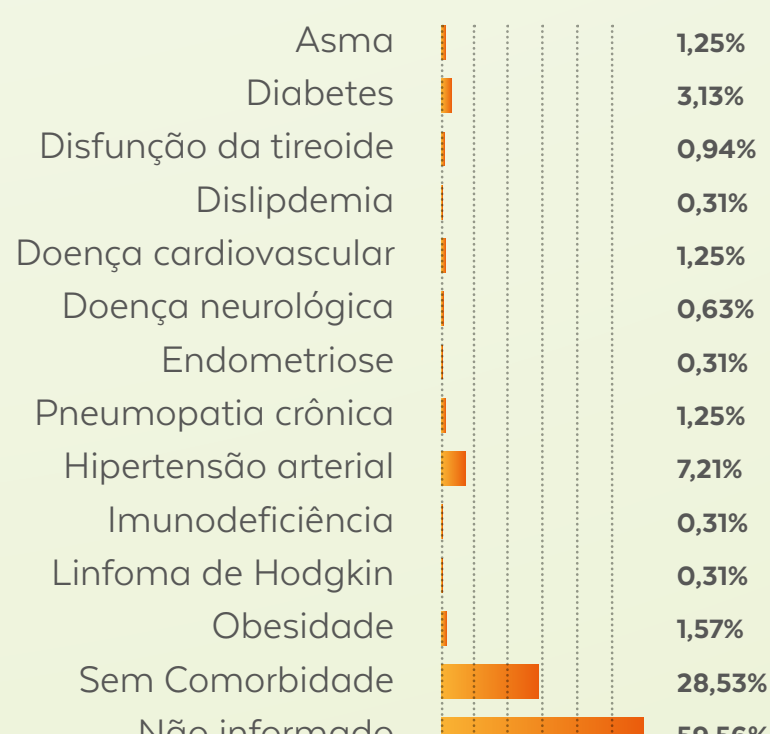

BOLETIM

16
JUNHO

VIGILÂNCIA EPIDEMIOLÓGICA

Confira o boletim semanal com dados epidemiológicos da Covid-19 no município. Acompanhe.

CASOS NOTIFICADOS

CASOS	QUANTITATIVO
Confirmados	319
Recuperados	251
Em investigação	1255
Descartados	1437
Notificados	3011

CASOS POR DATA

CASOS CONFIRMADOS X RECUPERADOS

TEMPO DE DOBRA DO NÚMERO DE CASOS CONFIRMADOS

Quanto maior o número de dias para a dobra de casos, melhor a situação epidemiológica do Município.

O que significa que, em Nova Lima, a dobra do número de casos está ocorrendo, aproximadamente, a cada 16 dias

CASOS POR IDADE

CONFIRMADOS COM COVID-19

PERFIL POR SEXO

CONFIRMADOS COM COVID-19

FATOR DE RISCO

CONFIRMADOS COM COVID-19

Fonte: Vigilância Epidemiológica

CONTINUA

Confirmado: paciente fez o teste e o resultado foi positivo para Covid-19

Em investigação: casos notificados de Covid-19, cuja condição clínica permanece sendo acompanhada ou aguardam resultado de exame laboratorial