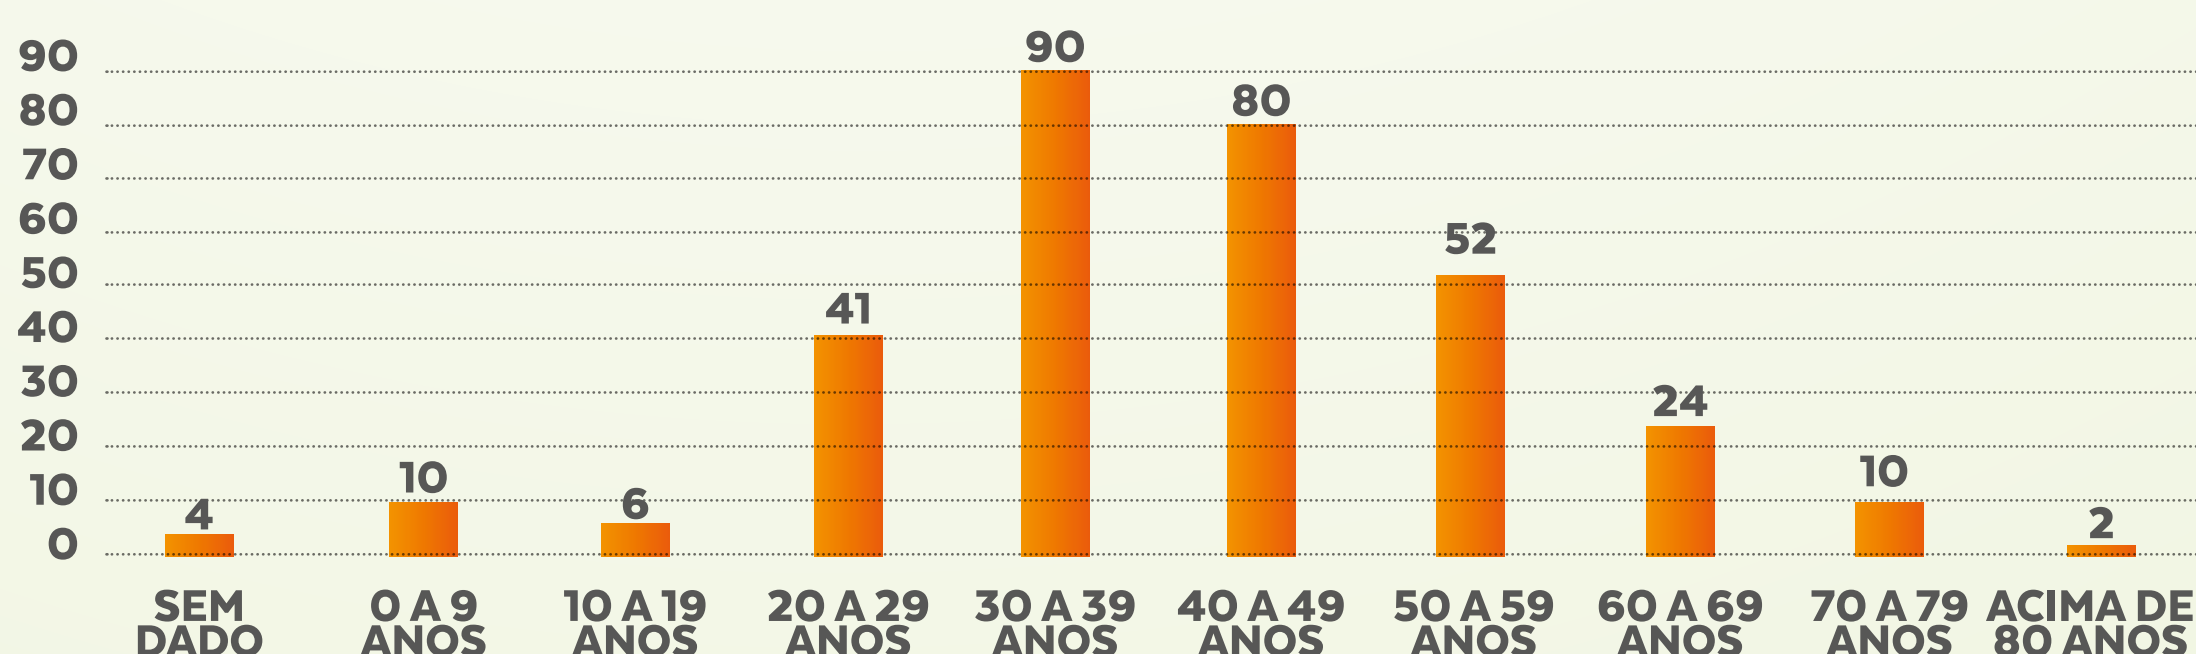

BOLETIM

16
JUNHO

VIGILÂNCIA EPIDEMIOLÓGICA

Confira o boletim semanal com dados epidemiológicos da Covid-19 no município. Acompanhe.

CASOS NOTIFICADOS

CASOS	QUANTITATIVO
Confirmados	319
Recuperados	251
Em investigação	1255
Descartados	1437
Notificados	3011

CASOS POR DATA

CASOS CONFIRMADOS X RECUPERADOS

TEMPO DE DOBRA DO NÚMERO DE CASOS CONFIRMADOS

Quanto maior o número de dias para a dobra de casos, melhor a situação epidemiológica do Município.

O que significa que, em Nova Lima, a dobra do número de casos está ocorrendo, aproximadamente, a cada 16 dias

CASOS POR IDADE

CONFIRMADOS COM COVID-19

PERFIL POR SEXO

CONFIRMADOS COM COVID-19

FATOR DE RISCO

CONFIRMADOS COM COVID-19

Fonte: Vigilância Epidemiológica

CONTINUA