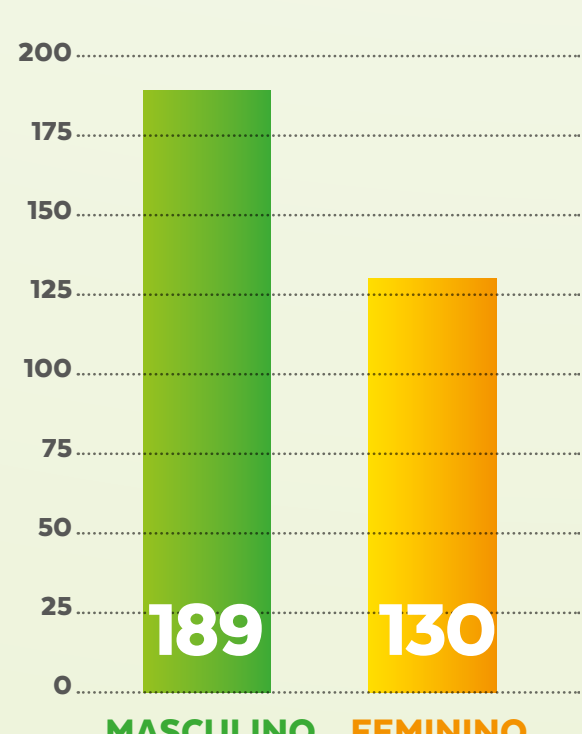

BOLETIM

16
JUNHO

VIGILÂNCIA EPIDEMIOLÓGICA

Confira o boletim semanal com dados epidemiológicos da Covid-19 no município. Acompanhe.

CASOS NOTIFICADOS

CASOS	QUANTITATIVO
Confirmados	319
Recuperados	251
Em investigação	1255
Descartados	1437
Notificados	3011

CASOS POR DATA

CASOS CONFIRMADOS X RECUPERADOS

TEMPO DE DOBRA DO NÚMERO DE CASOS CONFIRMADOS

Quanto maior o número de dias para a dobra de casos, melhor a situação epidemiológica do Município.

O que significa que, em Nova Lima, a dobra do número de casos está ocorrendo, aproximadamente, a cada 16 dias

CASOS POR IDADE

CONFIRMADOS COM COVID-19

PERFIL POR SEXO

CONFIRMADOS COM COVID-19

FATOR DE RISCO

CONFIRMADOS COM COVID-19

Fonte: Vigilância Epidemiológica

CONTINUA