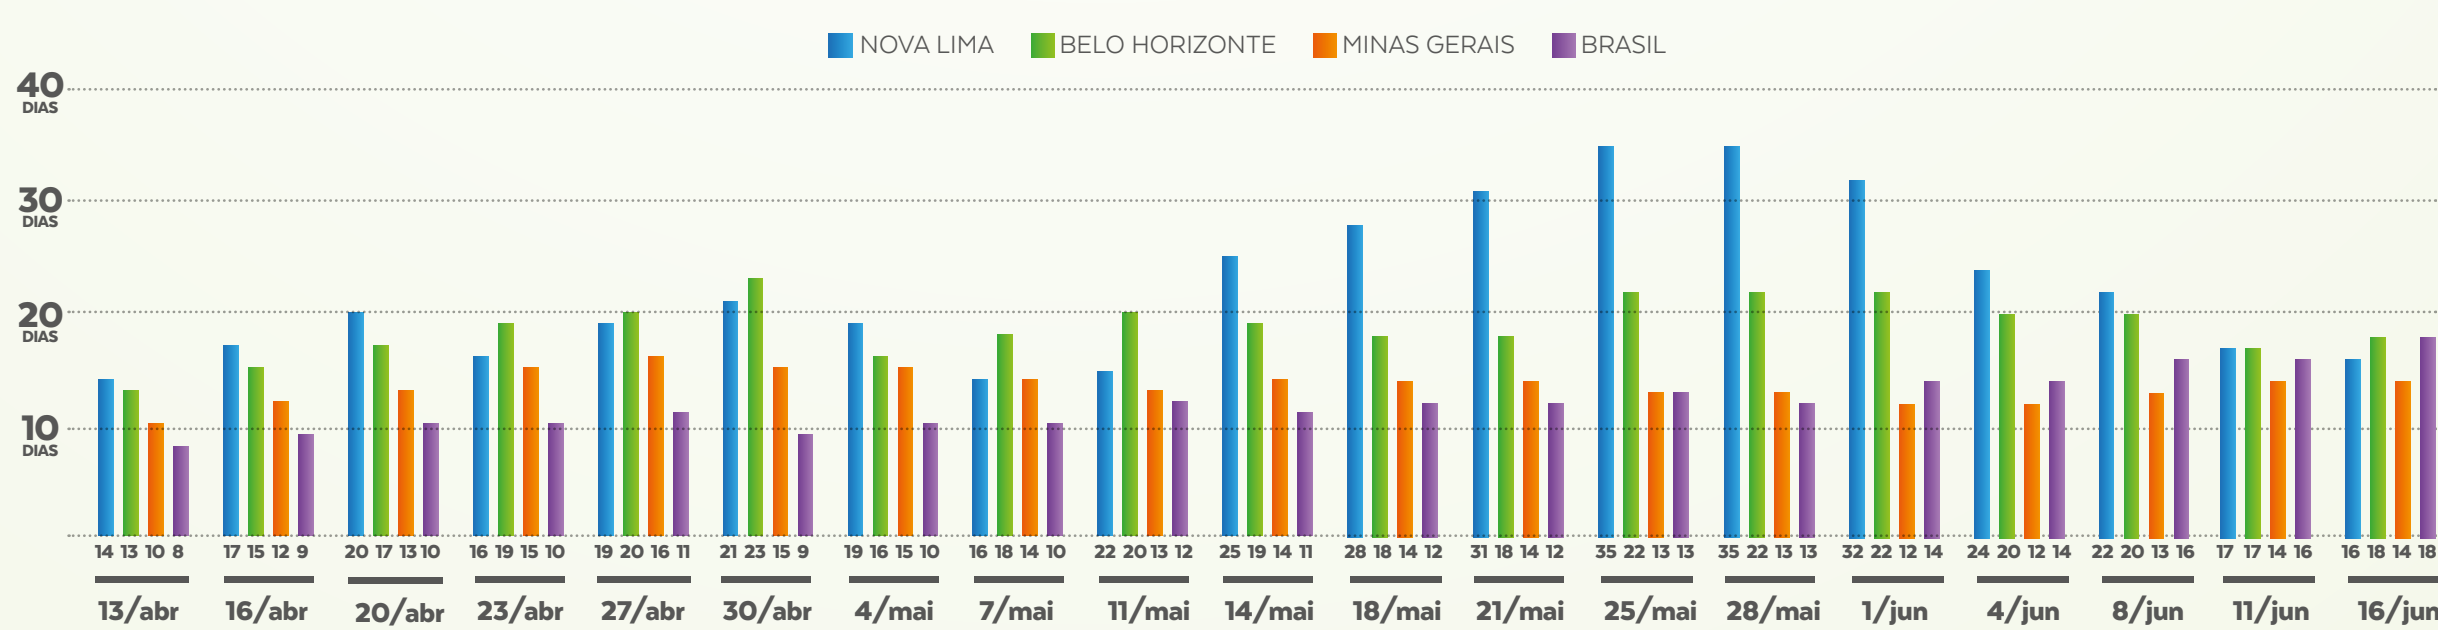

BOLETIM

16
JUNHO

VIGILÂNCIA EPIDEMIOLÓGICA

Confira o boletim semanal com dados epidemiológicos da Covid-19 no município. Acompanhe.

CASOS NOTIFICADOS

CASOS	QUANTITATIVO
Confirmados	319
Recuperados	251
Em investigação	1255
Descartados	1437
Notificados	3011

CASOS POR DATA

CASOS CONFIRMADOS X RECUPERADOS

TEMPO DE DOBRA DO NÚMERO DE CASOS CONFIRMADOS

Quanto maior o número de dias para a dobra de casos, melhor a situação epidemiológica do Município.

O que significa que, em Nova Lima, a dobra do número de casos está ocorrendo, aproximadamente, a cada 16 dias

CASOS POR IDADE

CONFIRMADOS COM COVID-19

PERFIL POR SEXO

CONFIRMADOS COM COVID-19

FATOR DE RISCO

CONFIRMADOS COM COVID-19

Fonte: Vigilância Epidemiológica

CONTINUA