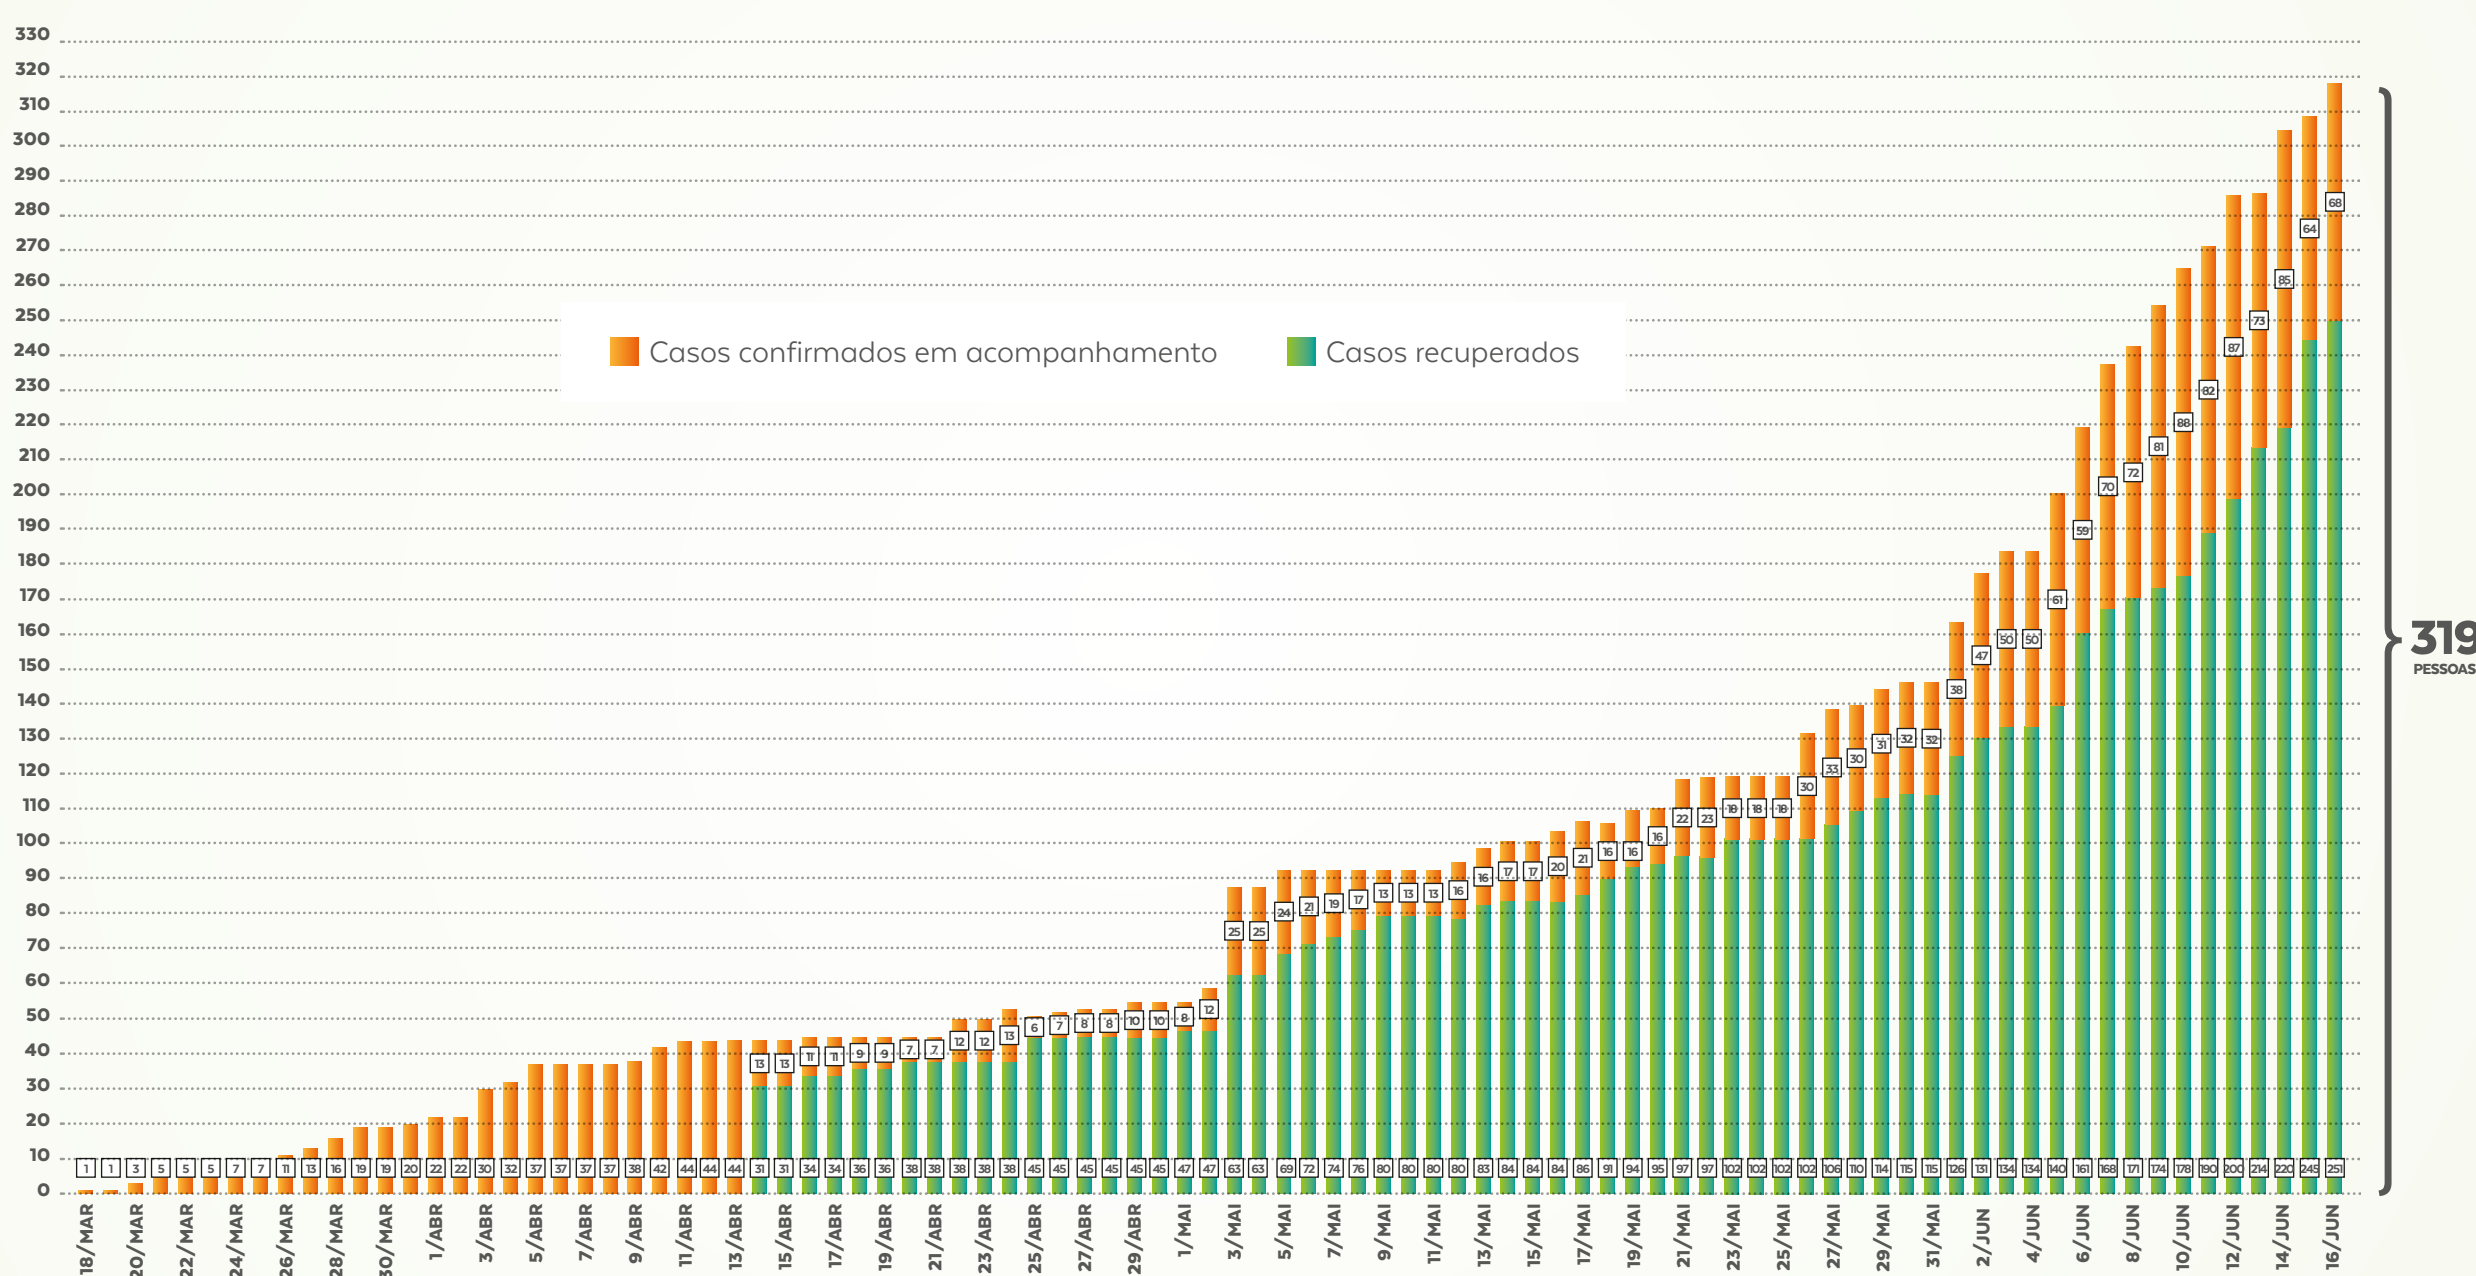

BOLETIM

16
JUNHO

VIGILÂNCIA EPIDEMIOLÓGICA

Confira o boletim semanal com dados epidemiológicos da Covid-19 no município. Acompanhe.

CASOS NOTIFICADOS

CASOS	QUANTITATIVO
Confirmados	319
Recuperados	251
Em investigação	1255
Descartados	1437
Notificados	3011

CASOS POR DATA

CASOS CONFIRMADOS X RECUPERADOS

TEMPO DE DOBRA DO NÚMERO DE CASOS CONFIRMADOS

Quanto maior o número de dias para a dobra de casos, melhor a situação epidemiológica do Município.

O que significa que, em Nova Lima, a dobra do número de casos está ocorrendo, aproximadamente, a cada 16 dias

CASOS POR IDADE

CONFIRMADOS COM COVID-19

PERFIL POR SEXO

CONFIRMADOS COM COVID-19

FATOR DE RISCO

CONFIRMADOS COM COVID-19

Fonte: Vigilância Epidemiológica

CONTINUA

* Sem informação: casos iniciais que foram reportados e acompanhados pelo governo do estado, que vieram sem o endereço completo e que o estado afirma que pertence a Nova Lima.