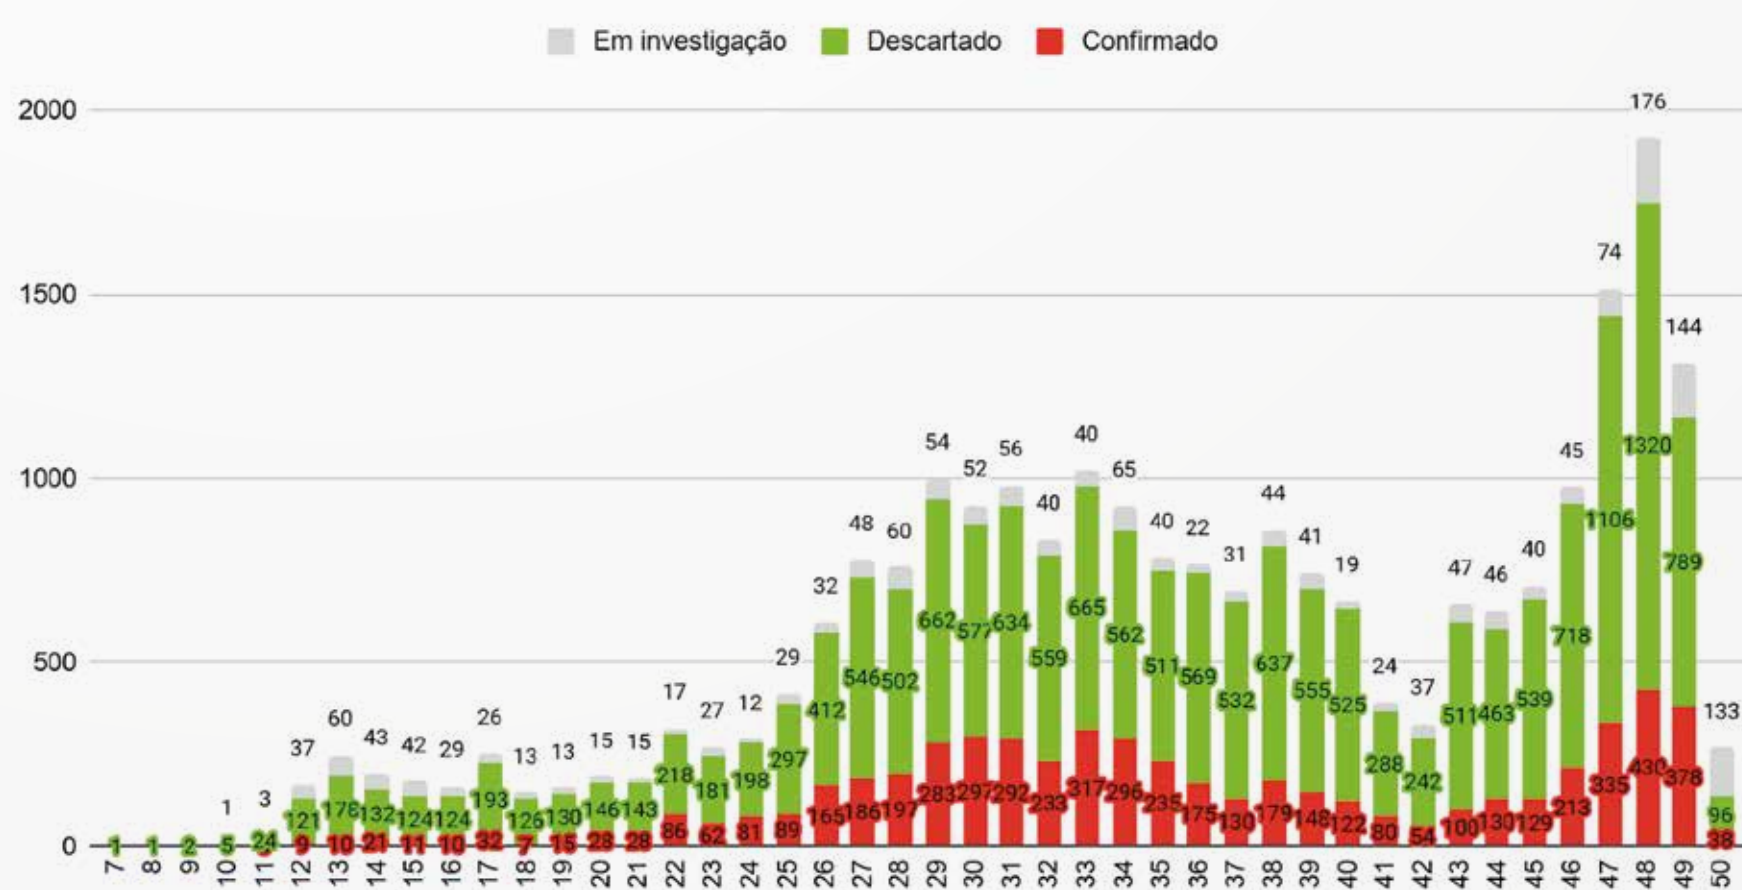

BOLETIM

9
DEZEMBRO

VIGILÂNCIA EPIDEMIOLÓGICA

Confira o novo boletim semanal com dados epidemiológicos da Covid-19 no município. Acompanhe.

MONITORAMENTO DOS CASOS

NOTIFICADOS DE COVID-19

CASOS	QUANTITATIVO
Notificados	24290
Confirmados	5634
Descartados	16864
Em investigação	1792
Recuperados	5060
Óbitos	53
Total de internações	626
Internações de casos confirmados	256

PERFIL POR SEXO

CONFIRMADOS COM COVID-19

CASOS POR FAIXA ETÁRIA

CONFIRMADOS COM COVID-19

COMPARAÇÃO ENTRE OS CASOS

CONFIRMADOS EM ACOMPANHAMENTO E CASOS RECUPERADOS

MONITORAMENTO DOS CASOS

SEGUNDO A SEMANA EPIDEMIOLÓGICA

Definição de Semana Epidemiológica:

Por convenção internacional as semanas epidemiológicas são contadas de domingo a sábado

Exemplo:
Semana 38: 13/09 a 19/09,
Semana 39: 20/09 a 26/09

POSITIVIDADE DO RT-PCR

PERCENTUAL POR SEMANA EPIDEMIOLÓGICA

ÓBITOS

CONFIRMADOS DE COVID-19

POR FAIXA ETÁRIA

POR SEXO

POR COMORBIDADE

DOS 53 ÓBITOS CONFIRMADOS POR COVID-19, 51 TINHAM COMORBIDADES

Fonte: Vigilância Epidemiológica