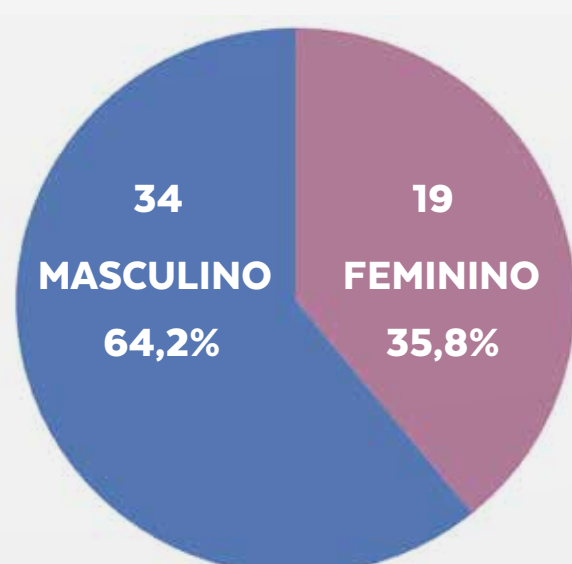

PERCENTUAL POR SEMANA EPIDEMIOLÓGICA

ÓBITOS

CONFIRMADOS DE COVID-19

POR FAIXA ETÁRIA

POR SEXO

POR COMORBIDADE

DOS 53 ÓBITOS CONFIRMADOS POR COVID-19, 51 TINHAM COMORBIDADES

Fonte: Vigilância Epidemiológica