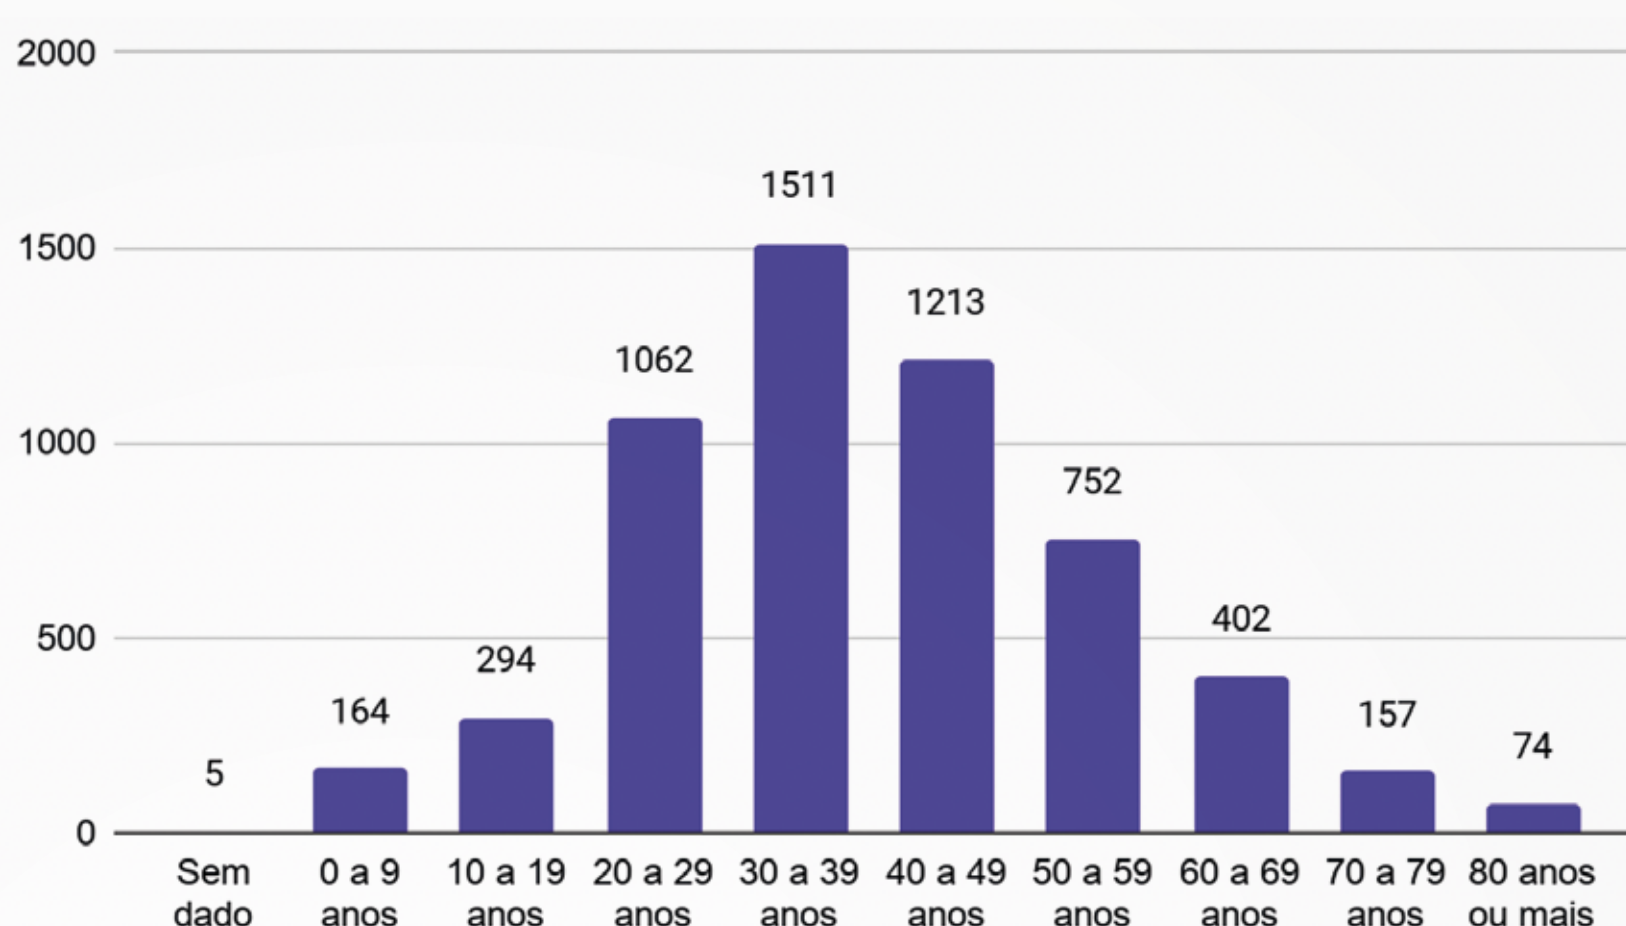

BOLETIM

9
DEZEMBRO

VIGILÂNCIA EPIDEMIOLÓGICA

Confira o novo boletim semanal com dados epidemiológicos da Covid-19 no município. Acompanhe.

MONITORAMENTO DOS CASOS

NOTIFICADOS DE COVID-19

CASOS	QUANTITATIVO
Notificados	24290
Confirmados	5634
Descartados	16864
Em investigação	1792
Recuperados	5060
Óbitos	53
Total de internações	626
Internações de casos confirmados	256

PERFIL POR SEXO

CONFIRMADOS COM COVID-19

CASOS POR FAIXA ETÁRIA

CONFIRMADOS COM COVID-19

COMPARAÇÃO ENTRE OS CASOS

CONFIRMADOS EM ACOMPANHAMENTO E CASOS RECUPERADOS

MONITORAMENTO DOS CASOS

SEGUNDO A SEMANA EPIDEMIOLÓGICA

Definição de Semana Epidemiológica:

Por convenção internacional as semanas epidemiológicas são contadas de domingo a sábado

Exemplo:
Semana 38: 13/09 a 19/09,
Semana 39: 20/09 a 26/09

POSITIVIDADE DO RT-PCR

PERCENTUAL POR SEMANA EPIDEMIOLÓGICA

ÓBITOS

CONFIRMADOS DE COVID-19

POR FAIXA ETÁRIA

POR SEXO

POR COMORBIDADE

DOS 53 ÓBITOS CONFIRMADOS POR COVID-19, 51 TINHAM COMORBIDADES

Fonte: Vigilância Epidemiológica