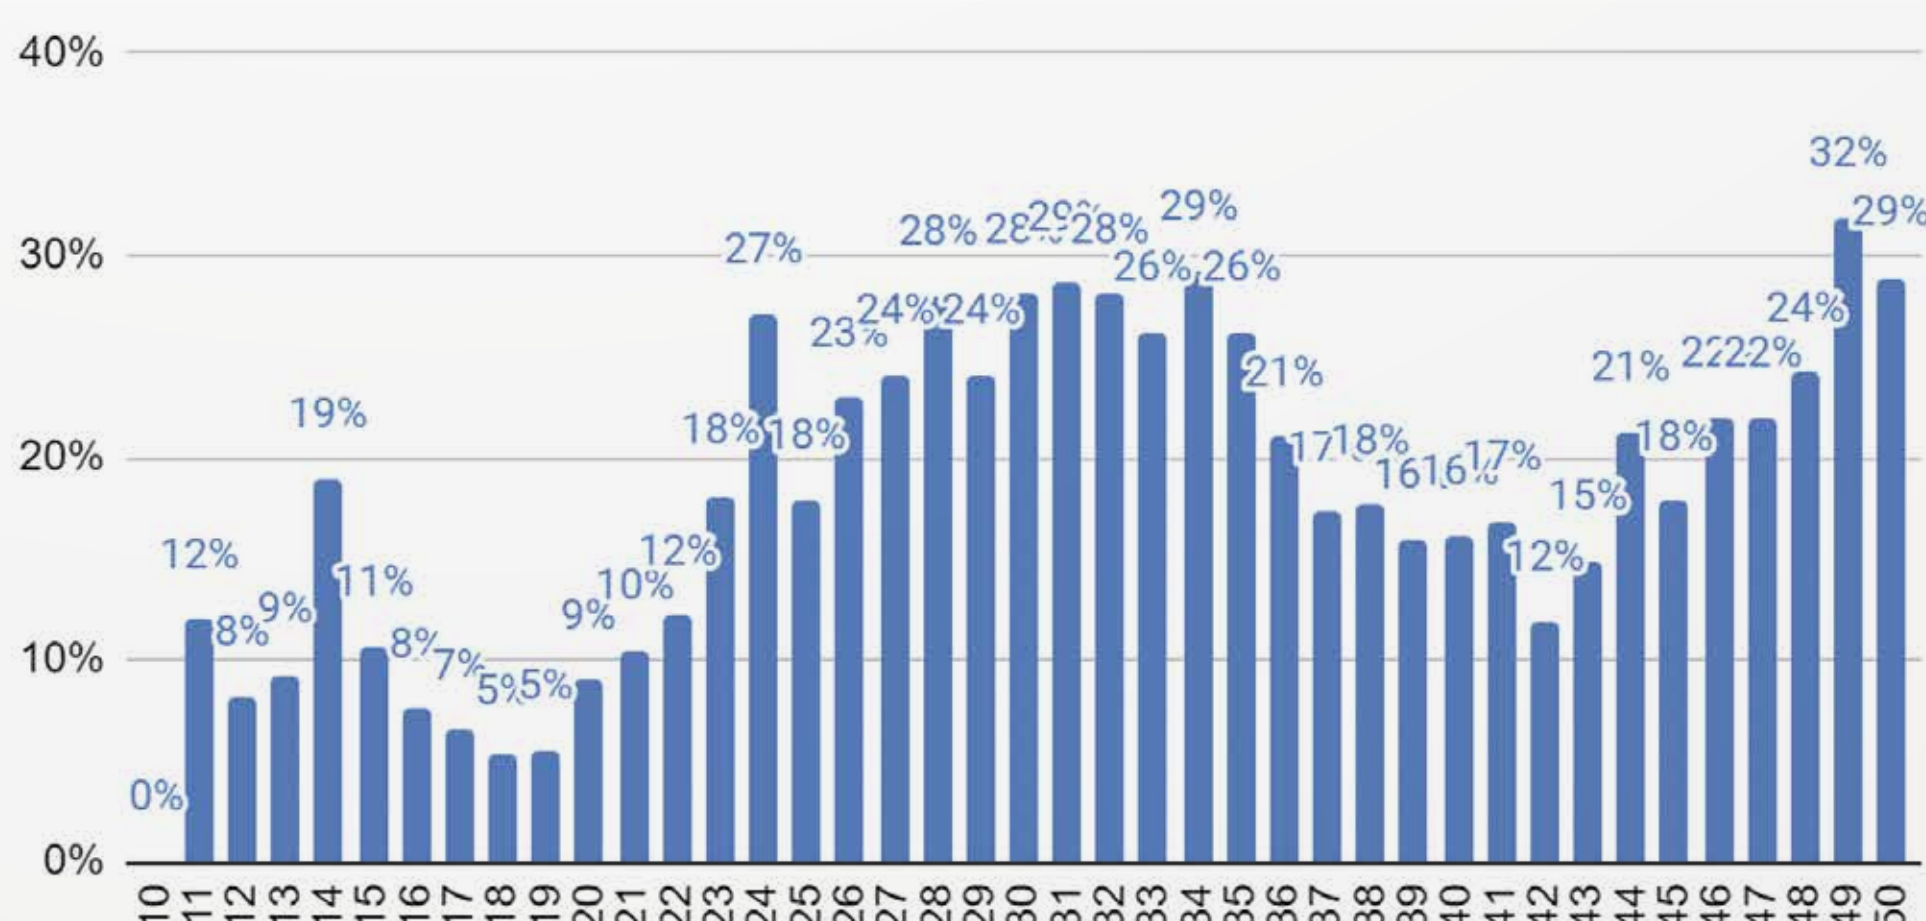

BOLETIM

9
DEZEMBRO

VIGILÂNCIA EPIDEMIOLÓGICA

Confira o novo boletim semanal com dados epidemiológicos da Covid-19 no município. Acompanhe.

MONITORAMENTO DOS CASOS

NOTIFICADOS DE COVID-19

CASOS	QUANTITATIVO
Notificados	24290
Confirmados	5634
Descartados	16864
Em investigação	1792
Recuperados	5060
Óbitos	53
Total de internações	626
Internações de casos confirmados	256

PERFIL POR SEXO

CONFIRMADOS COM COVID-19

CASOS POR FAIXA ETÁRIA

CONFIRMADOS COM COVID-19

COMPARAÇÃO ENTRE OS CASOS

CONFIRMADOS EM ACOMPANHAMENTO E CASOS RECUPERADOS

MONITORAMENTO DOS CASOS

SEGUNDO A SEMANA EPIDEMIOLÓGICA

Definição de Semana Epidemiológica:

Por convenção internacional as semanas epidemiológicas são contadas de domingo a sábado

Exemplo:
Semana 38: 13/09 a 19/09,
Semana 39: 20/09 a 26/09

POSITIVIDADE DO RT-PCR

PERCENTUAL POR SEMANA EPIDEMIOLÓGICA

ÓBITOS

CONFIRMADOS DE COVID-19

POR FAIXA ETÁRIA

POR SEXO

POR COMORBIDADE

DOS 53 ÓBITOS CONFIRMADOS POR COVID-19, 51 TINHAM COMORBIDADES

Fonte: Vigilância Epidemiológica