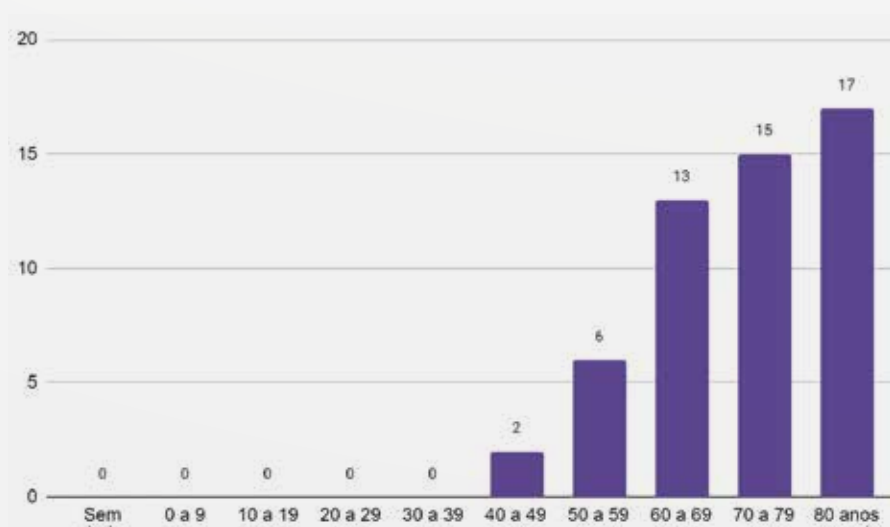

PERFIL POR SEXO

CONFIRMADOS COM COVID-19

CASOS POR FAIXA ETÁRIA

CONFIRMADOS COM COVID-19

COMPARAÇÃO ENTRE OS CASOS

CONFIRMADOS EM ACOMPANHAMENTO E CASOS RECUPERADOS

MONITORAMENTO DOS CASOS

SEGUNDO A SEMANA EPIDEMIOLÓGICA

Definição de Semana Epidemiológica:

Por convenção internacional as semanas epidemiológicas são contadas de domingo a sábado

Exemplo:
Semana 38: 13/09 a 19/09,
Semana 39: 20/09 a 26/09

POSITIVIDADE DO RT-PCR

PERCENTUAL POR SEMANA EPIDEMIOLÓGICA

ÓBITOS

CONFIRMADOS DE COVID-19

POR FAIXA ETÁRIA

POR SEXO

POR COMORBIDADE

DOS 53 ÓBITOS CONFIRMADOS POR COVID-19, 51 TINHAM COMORBIDADES

Fonte: Vigilância Epidemiológica