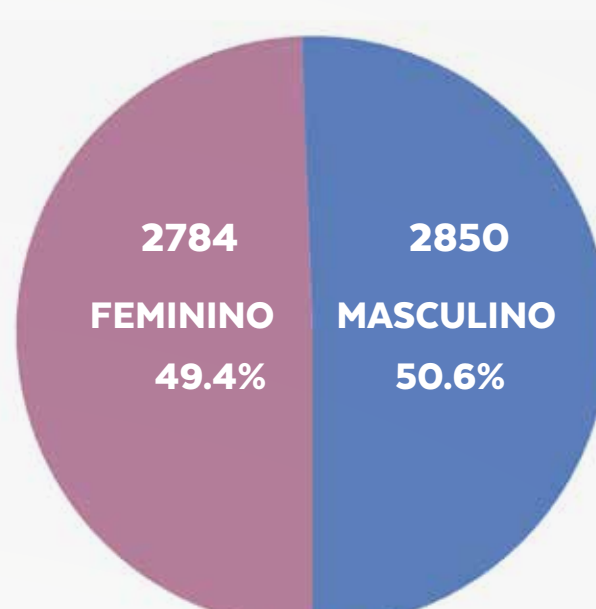

BOLETIM

9
DEZEMBRO

VIGILÂNCIA EPIDEMIOLÓGICA

Confira o novo boletim semanal com dados epidemiológicos da Covid-19 no município. Acompanhe.

MONITORAMENTO DOS CASOS

NOTIFICADOS DE COVID-19

CASOS	QUANTITATIVO
Notificados	24290
Confirmados	5634
Descartados	16864
Em investigação	1792
Recuperados	5060
Óbitos	53
Total de internações	626
Internações de casos confirmados	256

PERFIL POR SEXO

CONFIRMADOS COM COVID-19

CASOS POR FAIXA ETÁRIA

CONFIRMADOS COM COVID-19

COMPARAÇÃO ENTRE OS CASOS

CONFIRMADOS EM ACOMPANHAMENTO E CASOS RECUPERADOS

MONITORAMENTO DOS CASOS

SEGUNDO A SEMANA EPIDEMIOLÓGICA

PERCENTUAL POR SEMANA EPIDEMIOLÓGICA

ÓBITOS

CONFIRMADOS DE COVID-19

POR FAIXA ETÁRIA

POR SEXO

POR COMORBIDADE

DOS 53 ÓBITOS CONFIRMADOS POR COVID-19, 51 TINHAM COMORBIDADES

Fonte: Vigilância Epidemiológica