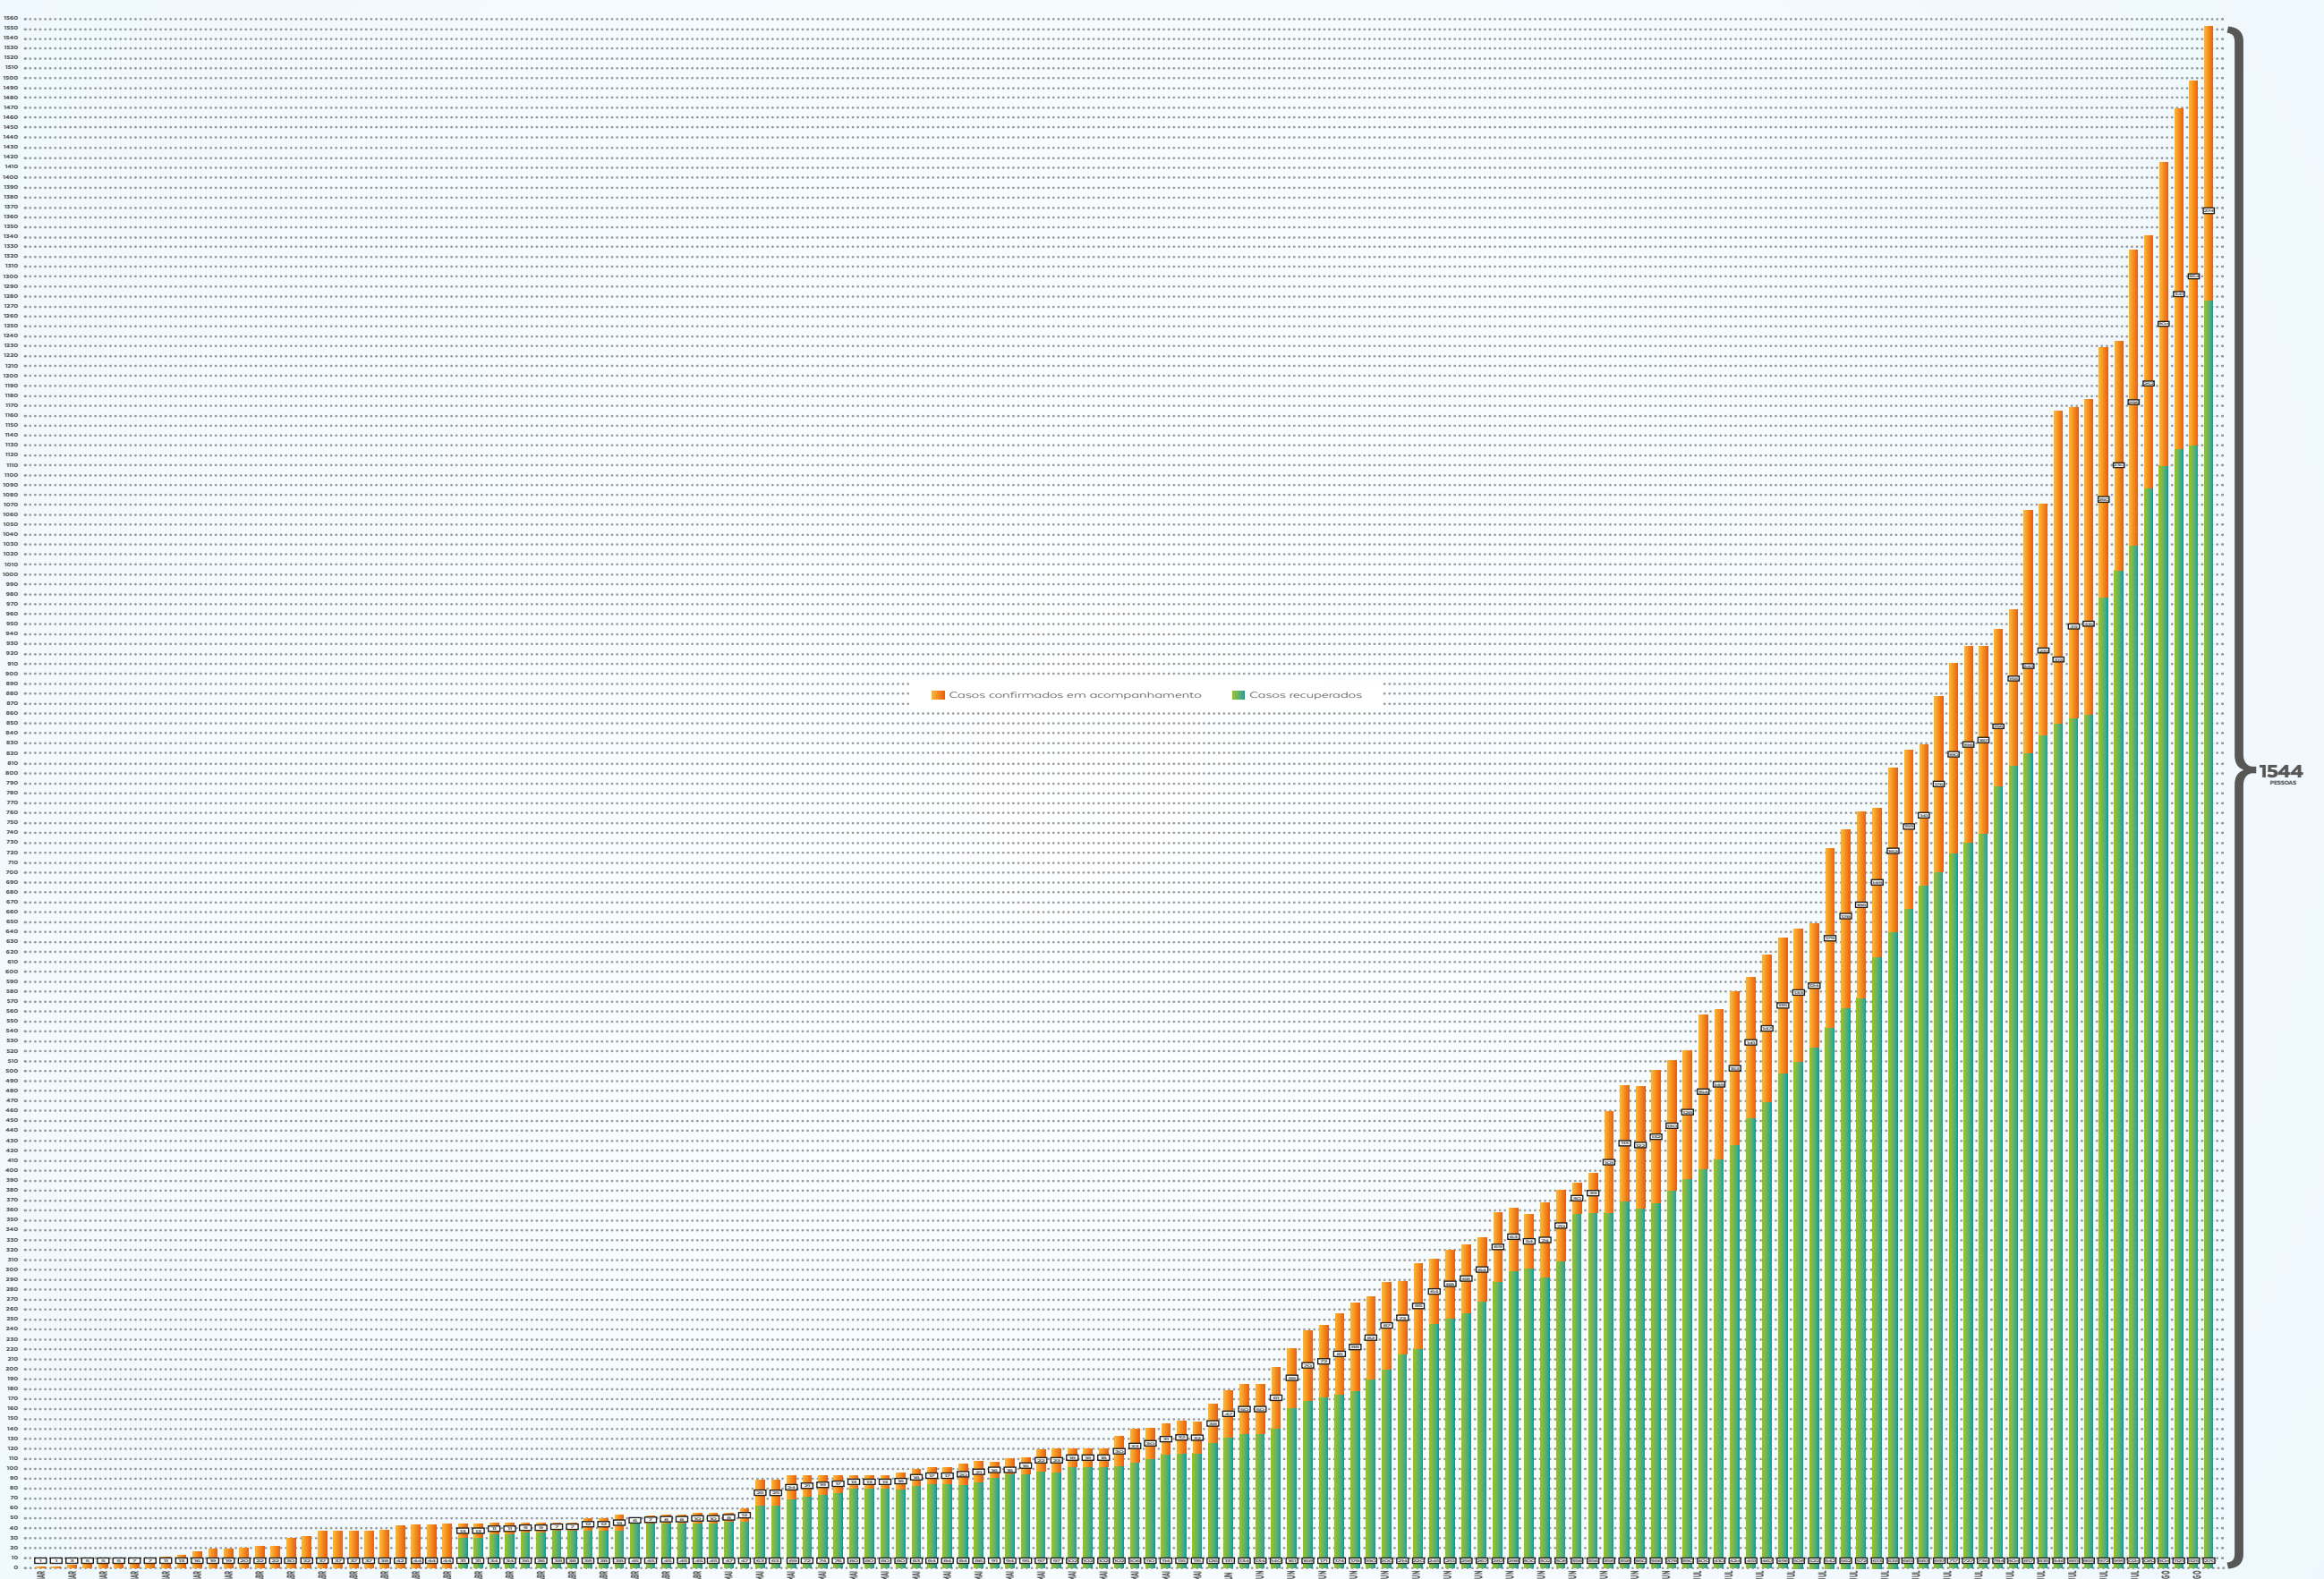

BOLETIM

VIGILÂNCIA EPIDEMIOLÓGICA

4 AGOSTO

Confira o boletim semanal com dados epidemiológicos da Covid-19 no município. Acompanhe.

CASOS NOTIFICADOS

CASOS	QUANTITATIVO
Confirmados	1544
Recuperados	1270
Em investigação	1365
Descartados	4914
Notificados	7823

CASOS POR DATA

CASOS CONFIRMADOS X RECUPERADOS

TEMPO DE DOBRA DO NÚMERO DE CASOS CONFIRMADOS

Quanto maior o número de dias para a dobra de casos, melhor a situação epidemiológica do Município.

O que significa que, em Nova Lima, a dobra do número de casos está ocorrendo, aproximadamente, a cada 23 dias

CASOS POR IDADE

CONFIRMADOS COM COVID-19

PERFIL POR SEXO

CONFIRMADOS COM COVID-19

FATOR DE RISCO

CONFIRMADOS COM COVID-19

Fonte: Vigilância Epidemiológica

CONTINUA

* Sem informação: casos iniciais que foram reportados e acompanhados pelo governo do estado, que vieram sem o endereço completo e que o estado afirma que pertence a Nova Lima.