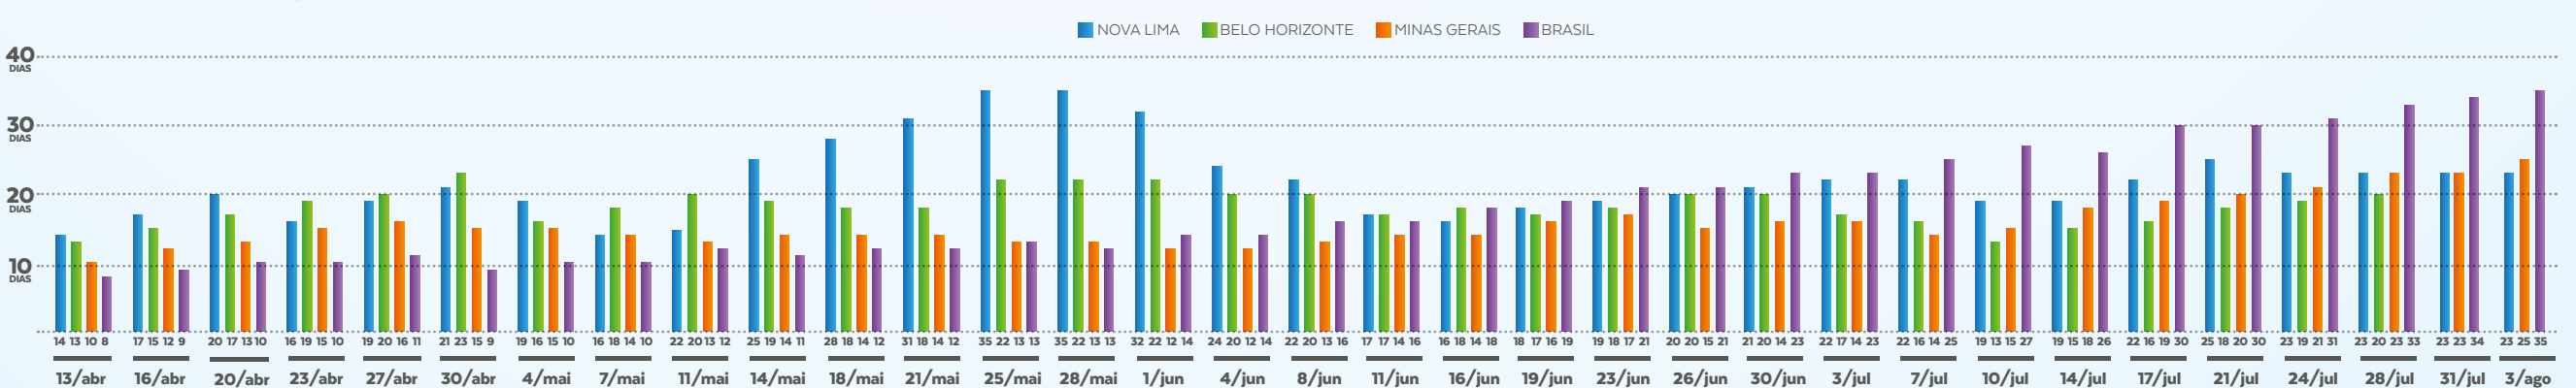

CASOS POR DATA

CASOS CONFIRMADOS X RECUPERADOS

TEMPO DE DOBRA DO NÚMERO DE CASOS CONFIRMADOS

Quanto maior o número de dias para a dobra de casos, melhor a situação epidemiológica do Município.

O que significa que, em Nova Lima, a dobra do número de casos está ocorrendo, aproximadamente, a cada 23 dias

CASOS POR IDADE

CONFIRMADOS COM COVID-19

PERFIL POR SEXO

CONFIRMADOS COM COVID-19

FATOR DE RISCO

CONFIRMADOS COM COVID-19

Fonte: Vigilância Epidemiológica

CONTINUA