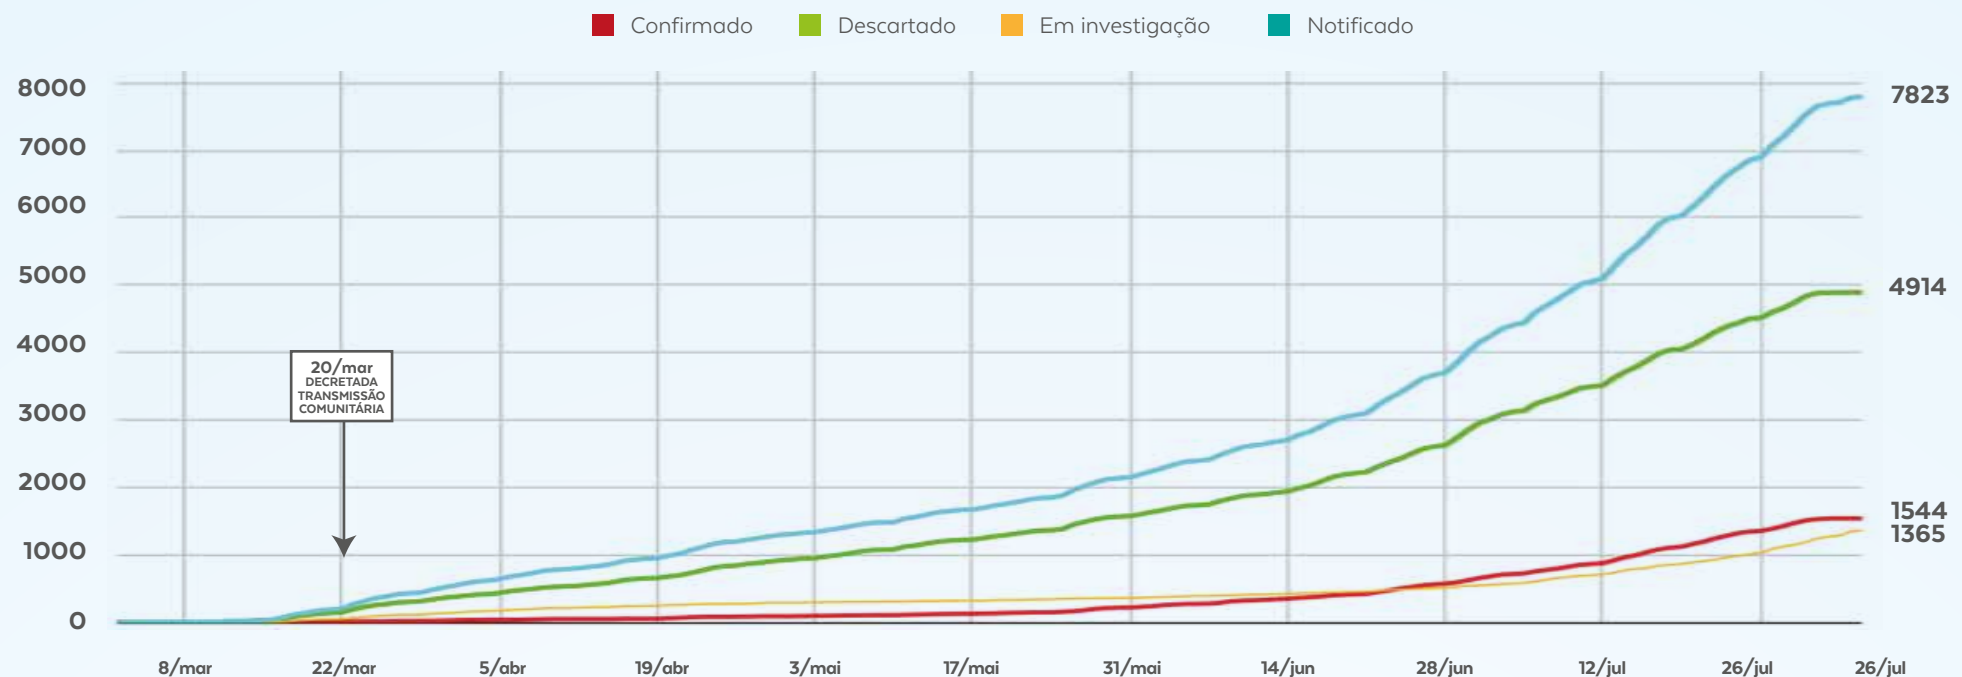

BOLETIM

VIGILÂNCIA EPIDEMIOLÓGICA

4 AGOSTO

Confira o boletim semanal com dados epidemiológicos da Covid-19 no município. Acompanhe.

CASOS NOTIFICADOS

CASOS	QUANTITATIVO
Confirmados	1544
Recuperados	1270
Em investigação	1365
Descartados	4914
Notificados	7823

CASOS POR DATA

CASOS CONFIRMADOS X RECUPERADOS

TEMPO DE DOBRA DO NÚMERO DE CASOS CONFIRMADOS

Quanto maior o número de dias para a dobra de casos, melhor a situação epidemiológica do Município.

O que significa que, em Nova Lima, a dobra do número de casos está ocorrendo, aproximadamente, a cada 23 dias

CASOS POR IDADE

CONFIRMADOS COM COVID-19

PERFIL POR SEXO

CONFIRMADOS COM COVID-19

FATOR DE RISCO

CONFIRMADOS COM COVID-19

Fonte: Vigilância Epidemiológica

CONTINUA