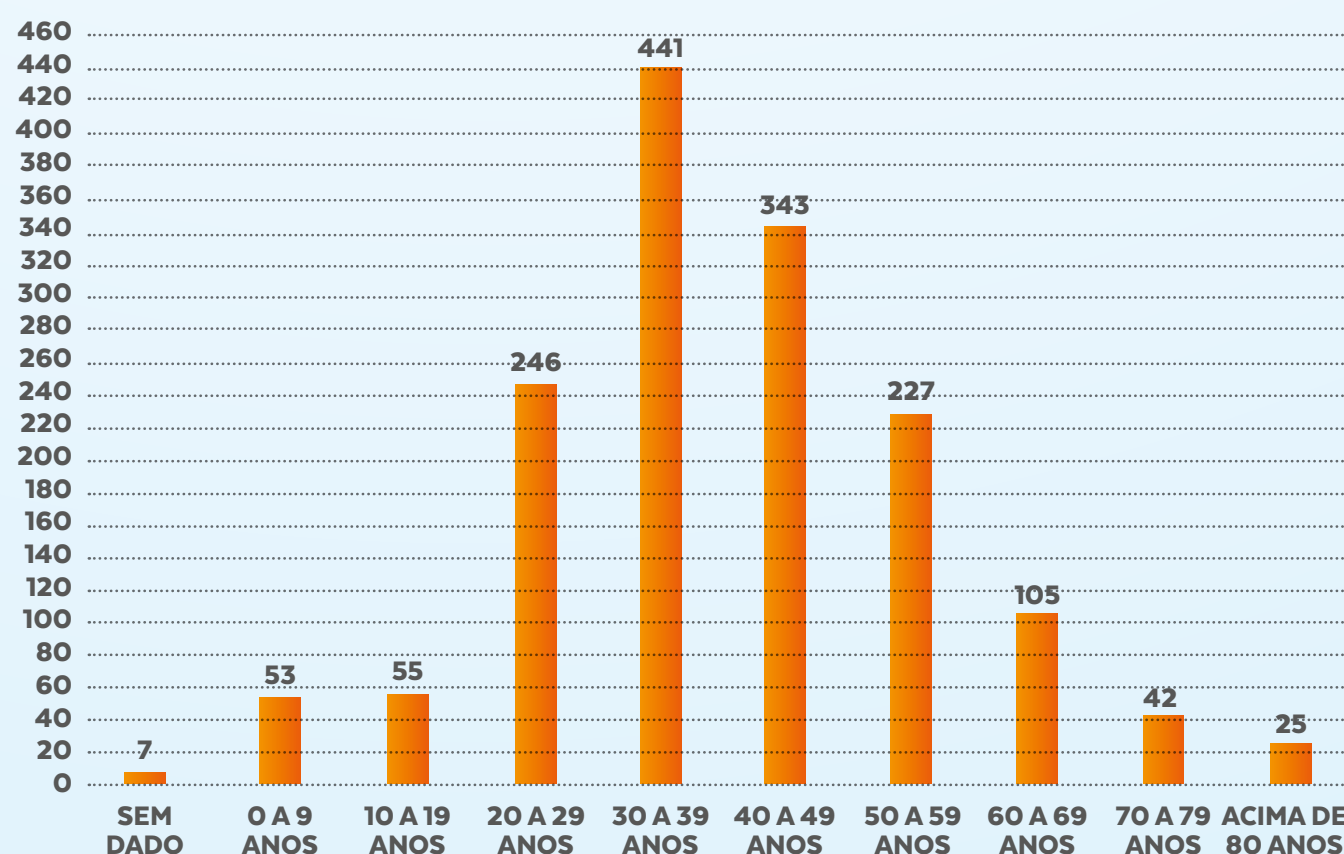

BOLETIM

VIGILÂNCIA EPIDEMIOLÓGICA

4 AGOSTO

Confira o boletim semanal com dados epidemiológicos da Covid-19 no município. Acompanhe.

CASOS NOTIFICADOS

CASOS	QUANTITATIVO
Confirmados	1544
Recuperados	1270
Em investigação	1365
Descartados	4914
Notificados	7823

CASOS POR DATA

CASOS CONFIRMADOS X RECUPERADOS

TEMPO DE DOBRA DO NÚMERO DE CASOS CONFIRMADOS

Quanto maior o número de dias para a dobra de casos, melhor a situação epidemiológica do Município.

O que significa que, em Nova Lima, a dobra do número de casos está ocorrendo, aproximadamente, a cada 23 dias

CASOS POR IDADE

CONFIRMADOS COM COVID-19

PERFIL POR SEXO

CONFIRMADOS COM COVID-19

FATOR DE RISCO

CONFIRMADOS COM COVID-19

Fonte: Vigilância Epidemiológica

CONTINUA