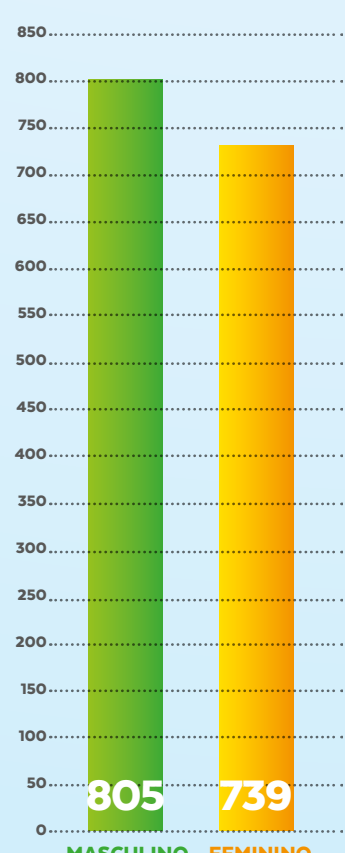

BOLETIM

VIGILÂNCIA EPIDEMIOLÓGICA

4 AGOSTO

Confira o boletim semanal com dados epidemiológicos da Covid-19 no município. Acompanhe.

CASOS NOTIFICADOS

CASOS	QUANTITATIVO
Confirmados	1544
Recuperados	1270
Em investigação	1365
Descartados	4914
Notificados	7823

CASOS POR DATA

CASOS CONFIRMADOS X RECUPERADOS

TEMPO DE DOBRA DO NÚMERO DE CASOS CONFIRMADOS

Quanto maior o número de dias para a dobra de casos, melhor a situação epidemiológica do Município.

O que significa que, em Nova Lima, a dobra do número de casos está ocorrendo, aproximadamente, a cada 23 dias

CASOS POR IDADE

CONFIRMADOS COM COVID-19

PERFIL POR SEXO

CONFIRMADOS COM COVID-19

FATOR DE RISCO

CONFIRMADOS COM COVID-19

Fonte: Vigilância Epidemiológica

CONTINUA