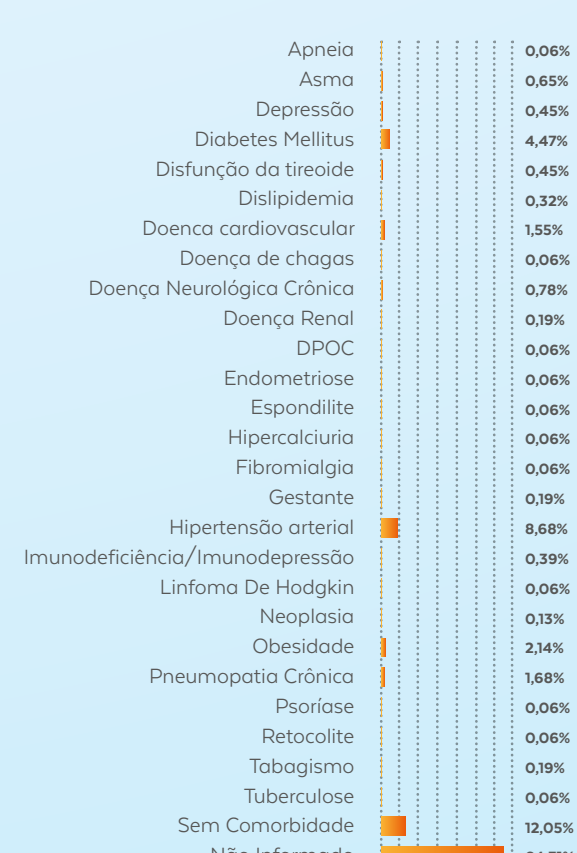

BOLETIM

VIGILÂNCIA EPIDEMIOLÓGICA

4 AGOSTO

Confira o boletim semanal com dados epidemiológicos da Covid-19 no município. Acompanhe.

CASOS NOTIFICADOS

CASOS	QUANTITATIVO
Confirmados	1544
Recuperados	1270
Em investigação	1365
Descartados	4914
Notificados	7823

CASOS POR DATA

CASOS CONFIRMADOS X RECUPERADOS

TEMPO DE DOBRA DO NÚMERO DE CASOS CONFIRMADOS

Quanto maior o número de dias para a dobra de casos, melhor a situação epidemiológica do Município.

O que significa que, em Nova Lima, a dobra do número de casos está ocorrendo, aproximadamente, a cada 23 dias

CASOS POR IDADE

CONFIRMADOS COM COVID-19

PERFIL POR SEXO

CONFIRMADOS COM COVID-19

FATOR DE RISCO

CONFIRMADOS COM COVID-19

Fonte: Vigilância Epidemiológica

CONTINUA

Confirmado: paciente fez o teste e o resultado foi positivo para Covid-19

Em investigação: casos notificados de Covid-19, cuja condição clínica permanece sendo acompanhada ou aguardam resultado de exame laboratorial