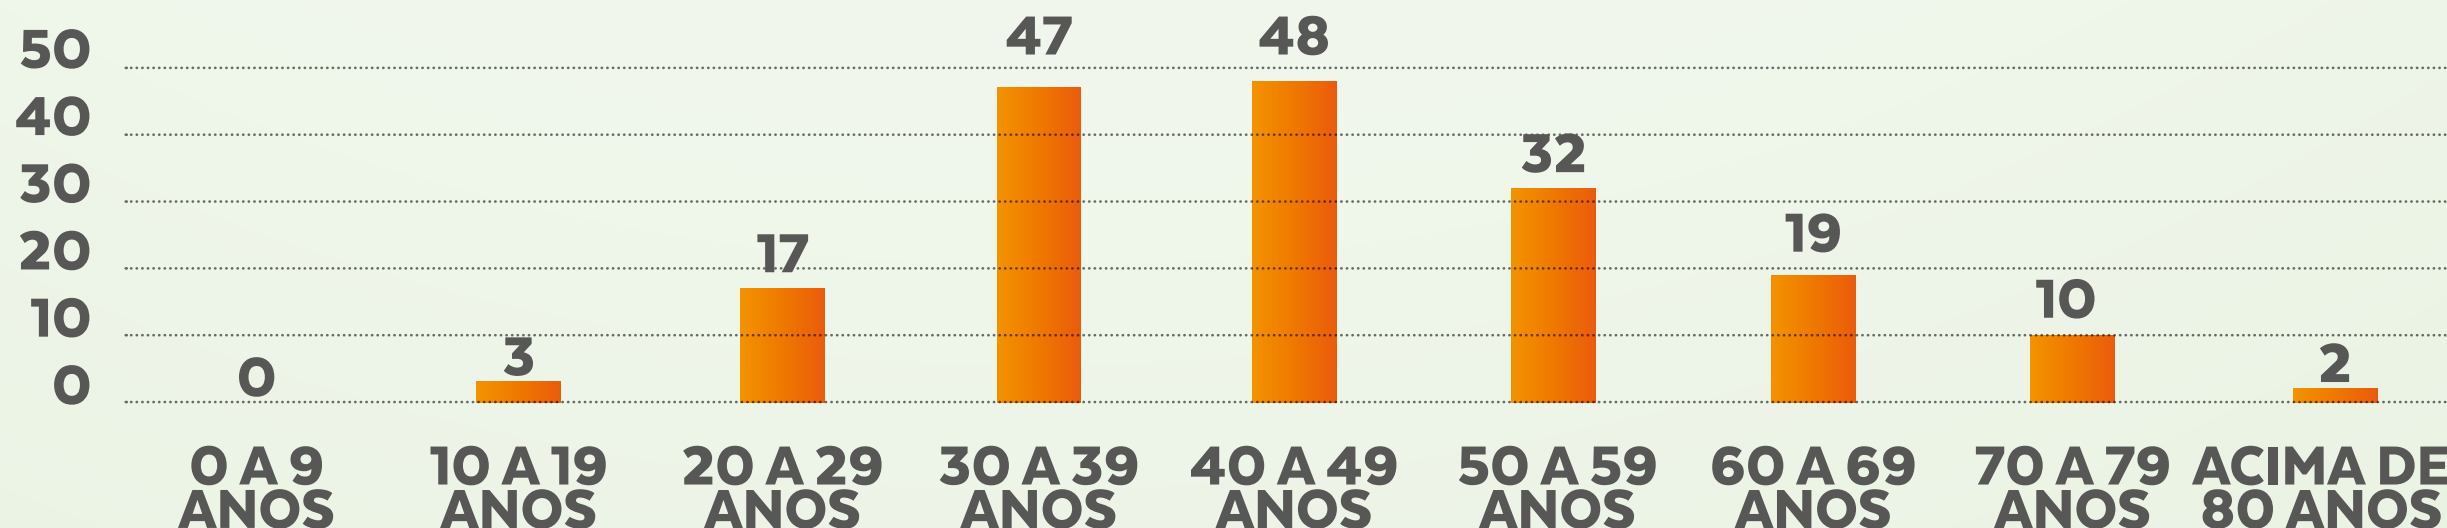

BOLETIM

2
JUNHO

VIGILÂNCIA EPIDEMIOLÓGICA

CASOS NOTIFICADOS

Confira o boletim semanal com dados epidemiológicos da Covid-19 no município. Acompanhe.

CASOS	QUANTITATIVO
Confirmados	178
Recuperados	131
Em investigação	1018
Descartados	1145
Notificados	2341

CASOS POR DATA

CASOS CONFIRMADOS X RECUPERADOS

TEMPO DE DOBRA DO NÚMERO DE CASOS CONFIRMADOS

Quanto maior o número de dias para a dobra de casos, melhor a situação epidemiológica do Município.

O que significa que, em Nova Lima, a dobra do número de casos está ocorrendo, aproximadamente, a cada 34 dias

CASOS POR IDADE

CONFIRMADOS COM COVID-19

PERFIL POR SEXO

CONFIRMADOS COM COVID-19

FATOR DE RISCO

CONFIRMADOS COM COVID-19

Fonte: Vigilância Epidemiológica

CONTINUA