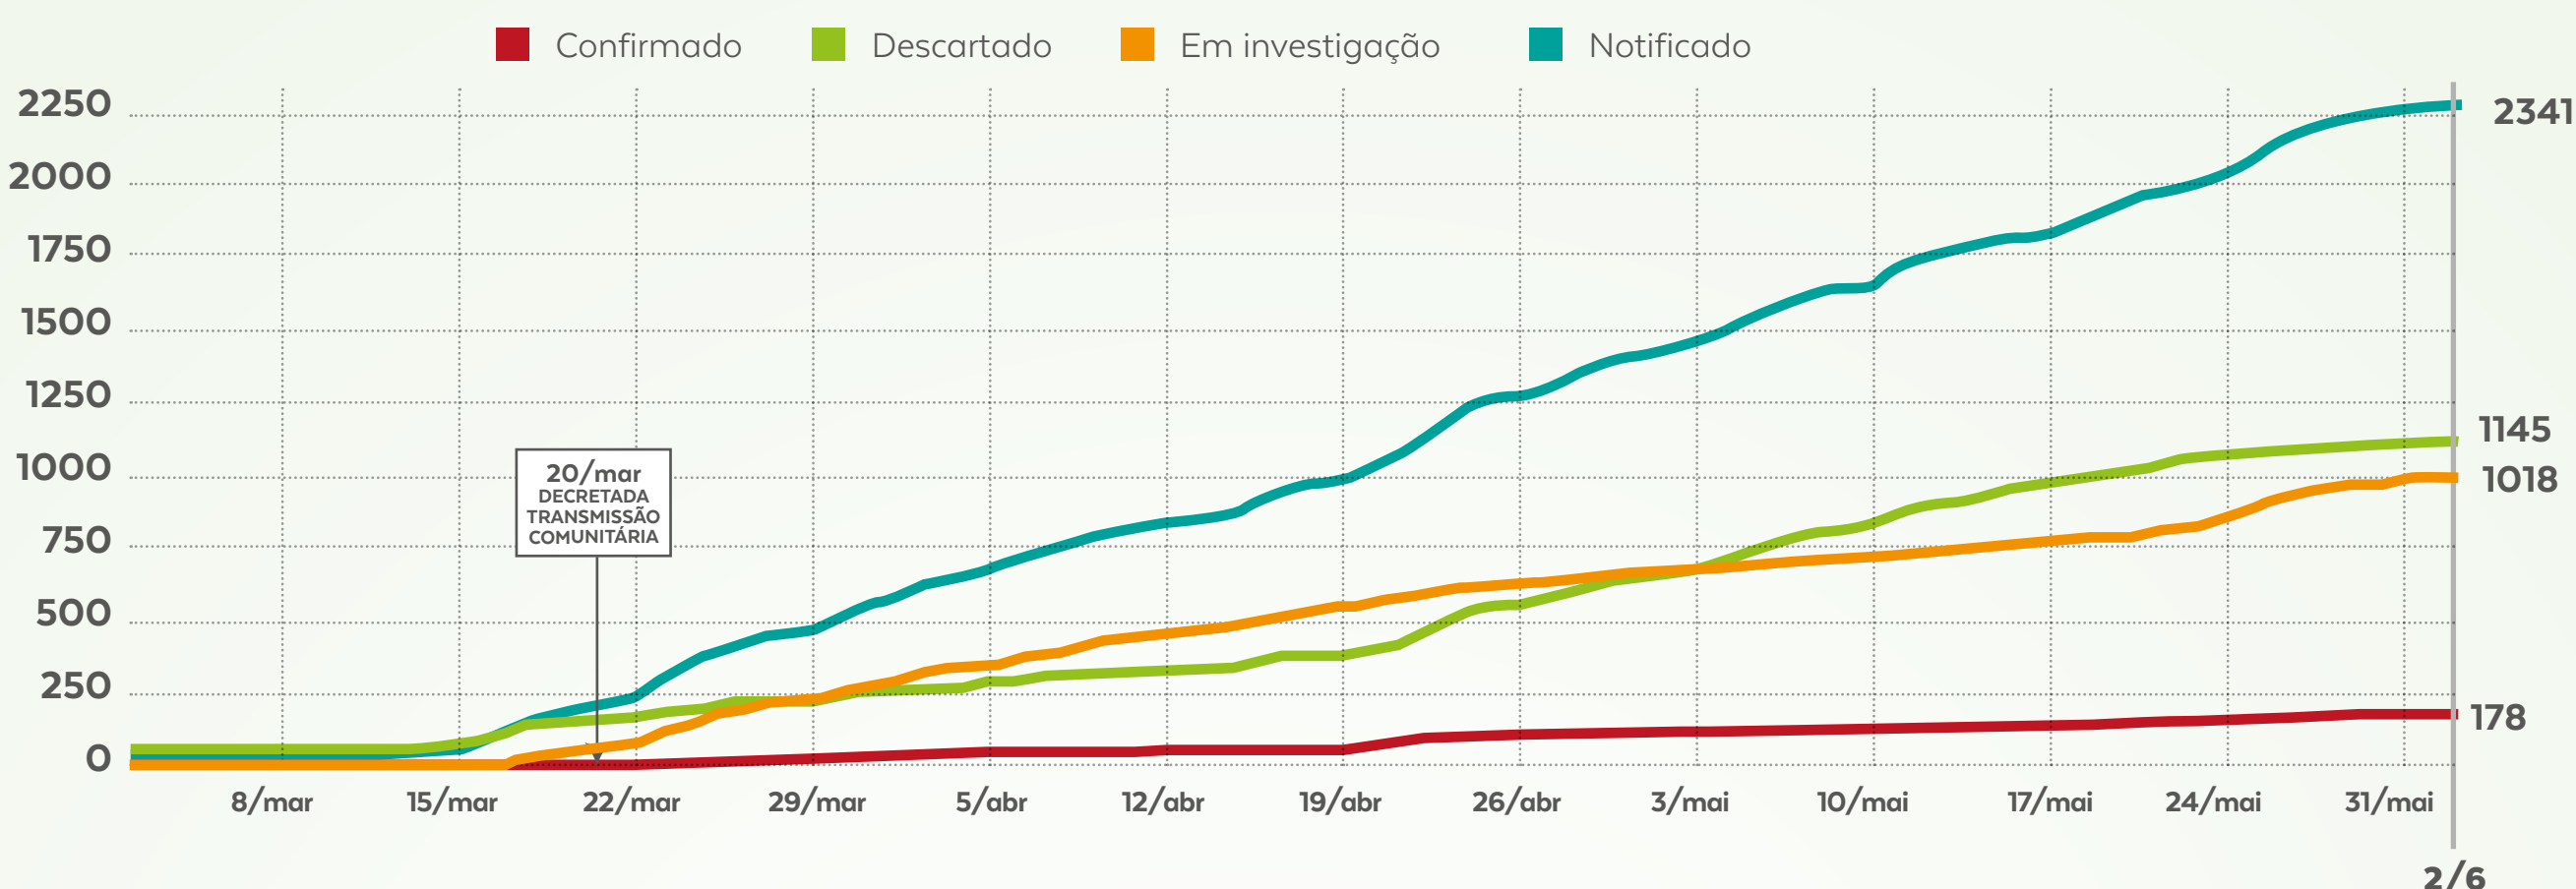

BOLETIM

2
JUNHO

VIGILÂNCIA EPIDEMIOLÓGICA

CASOS NOTIFICADOS

Confira o boletim semanal com dados epidemiológicos da Covid-19 no município. Acompanhe.

CASOS	QUANTITATIVO
Confirmados	178
Recuperados	131
Em investigação	1018
Descartados	1145
Notificados	2341

CASOS POR DATA

CASOS CONFIRMADOS X RECUPERADOS

TEMPO DE DOBRA DO NÚMERO DE CASOS CONFIRMADOS

Quanto maior o número de dias para a dobra de casos, melhor a situação epidemiológica do Município.

O que significa que, em Nova Lima, a dobra do número de casos está ocorrendo, aproximadamente, a cada 34 dias

CASOS POR IDADE

CONFIRMADOS COM COVID-19

PERFIL POR SEXO

CONFIRMADOS COM COVID-19

FATOR DE RISCO

CONFIRMADOS COM COVID-19

Fonte: Vigilância Epidemiológica

CONTINUA

Confirmado: paciente fez o teste e o resultado foi positivo para Covid-19

Em investigação: casos notificados de Covid-19, cuja condição clínica permanece sendo acompanhada ou aguardam resultado de exame laboratorial