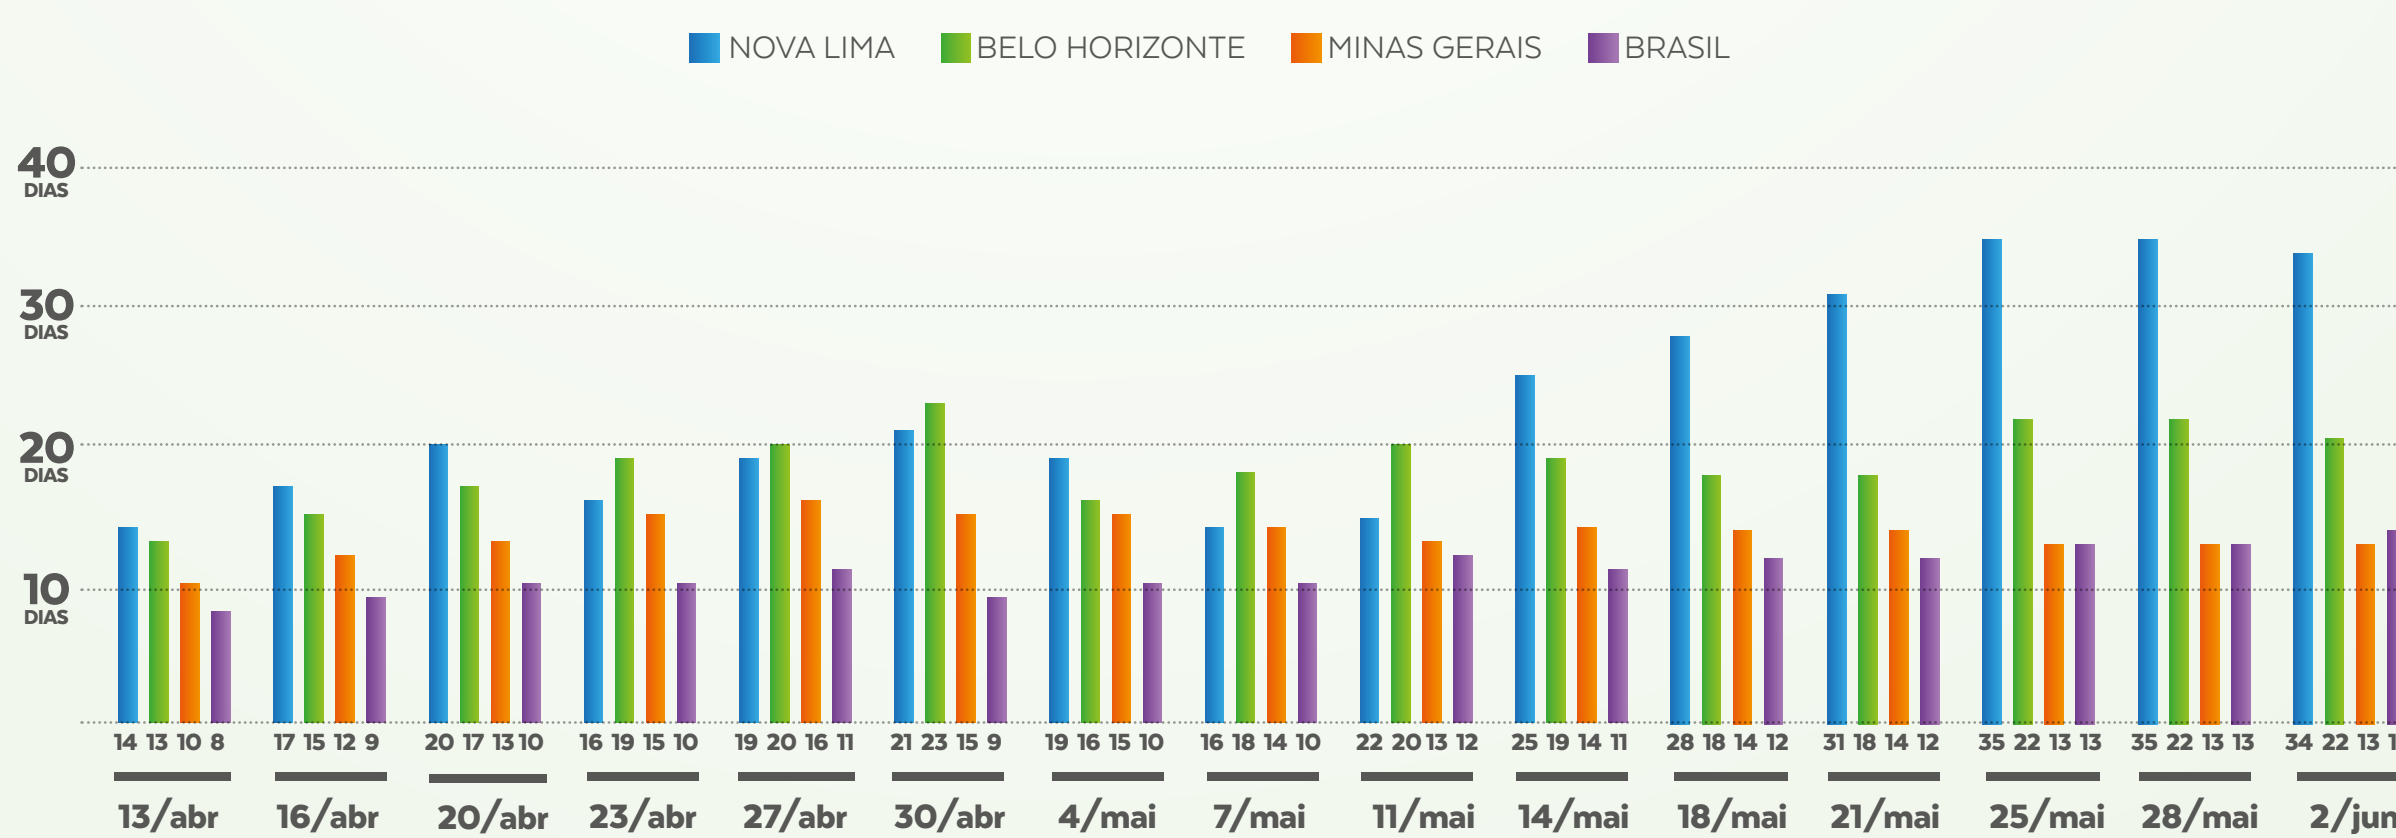

BOLETIM

2
JUNHO

VIGILÂNCIA EPIDEMIOLÓGICA

CASOS NOTIFICADOS

Confira o boletim semanal com dados epidemiológicos da Covid-19 no município. Acompanhe.

CASOS	QUANTITATIVO
Confirmados	178
Recuperados	131
Em investigação	1018
Descartados	1145
Notificados	2341

CASOS POR DATA

CASOS CONFIRMADOS X RECUPERADOS

TEMPO DE DOBRA DO NÚMERO DE CASOS CONFIRMADOS

Quanto maior o número de dias para a dobra de casos, melhor a situação epidemiológica do Município.

O que significa que, em Nova Lima, a dobra do número de casos está ocorrendo, aproximadamente, a cada 34 dias

CASOS POR IDADE

CONFIRMADOS COM COVID-19

PERFIL POR SEXO

CONFIRMADOS COM COVID-19

FATOR DE RISCO

CONFIRMADOS COM COVID-19

Fonte: Vigilância Epidemiológica

CONTINUA