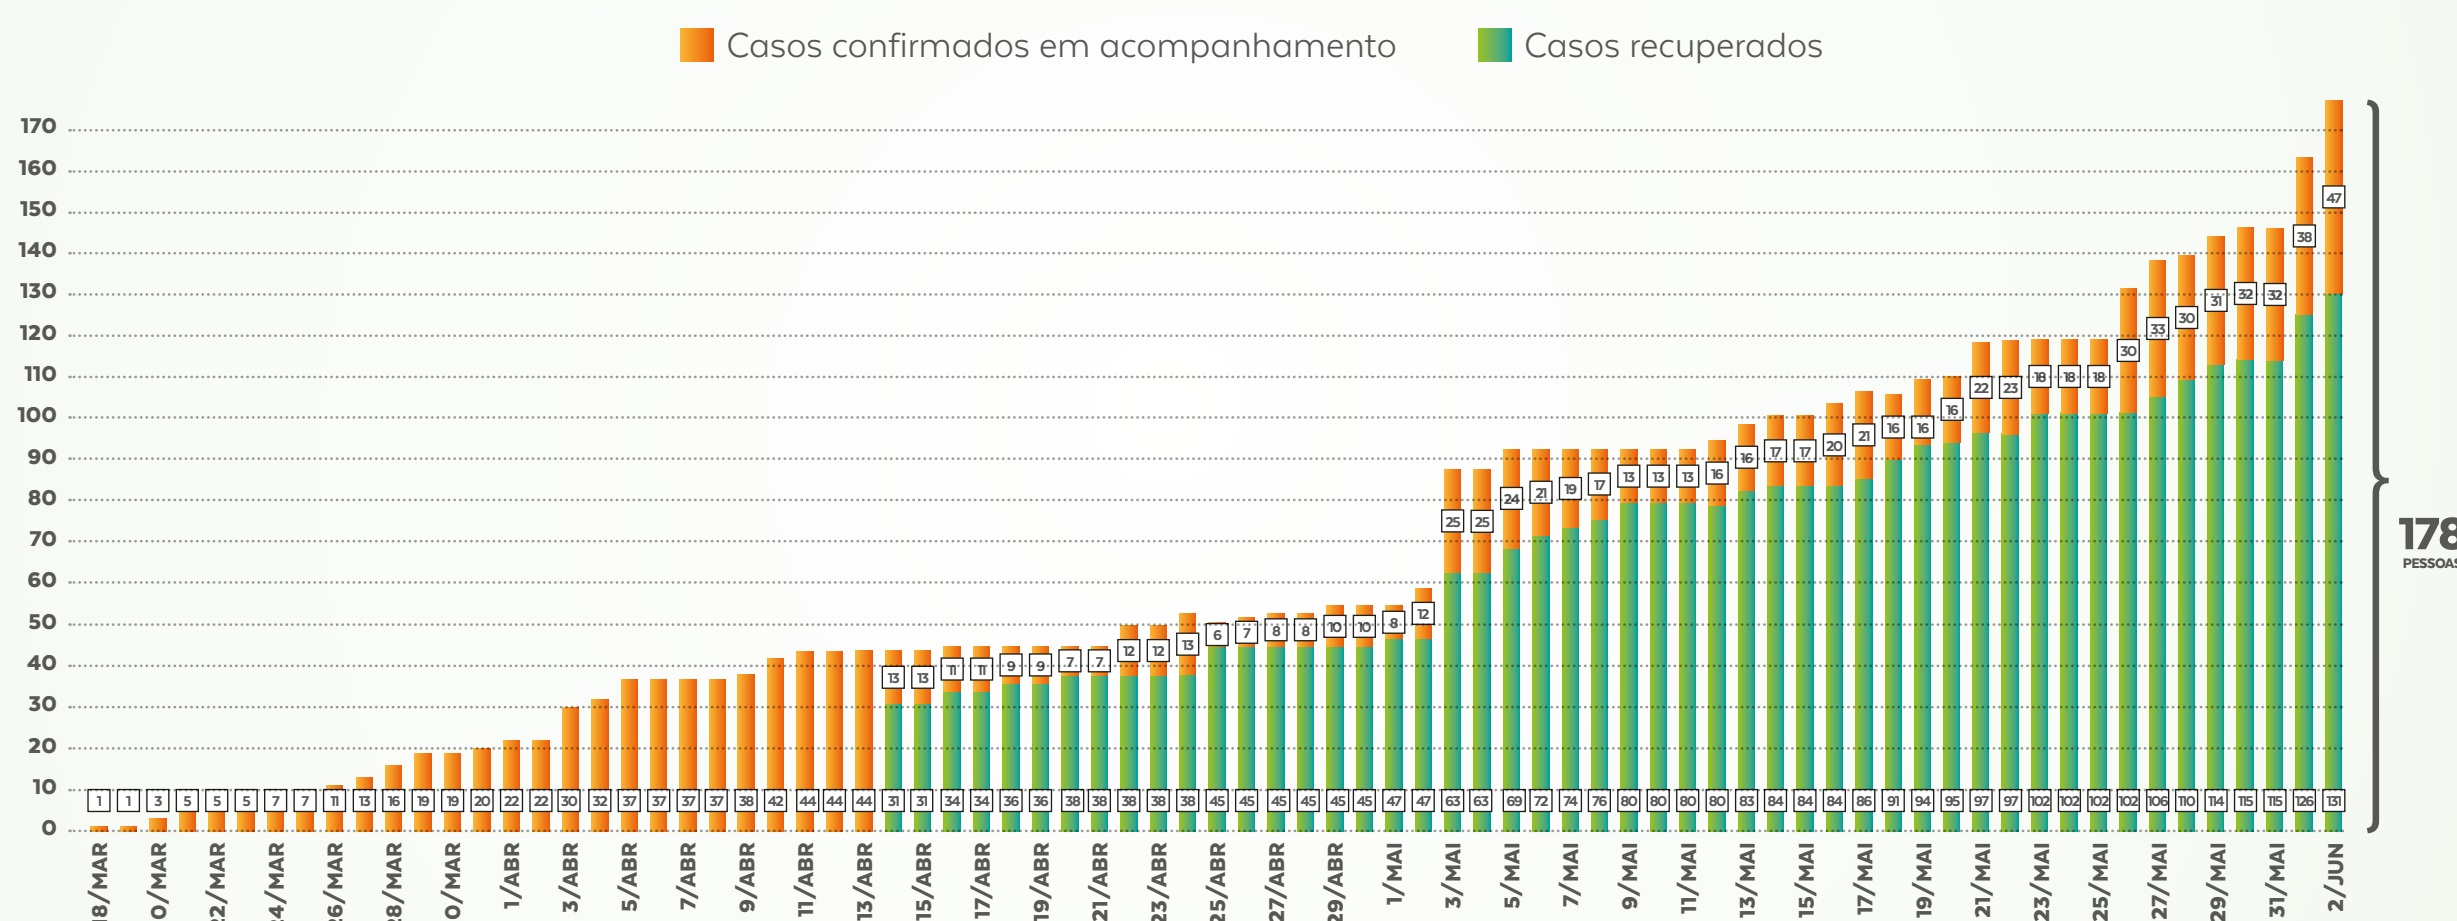

BOLETIM

2
JUNHO

VIGILÂNCIA EPIDEMIOLÓGICA

CASOS NOTIFICADOS

Confira o boletim semanal com dados epidemiológicos da Covid-19 no município. Acompanhe.

CASOS	QUANTITATIVO
Confirmados	178
Recuperados	131
Em investigação	1018
Descartados	1145
Notificados	2341

CASOS POR DATA

CASOS CONFIRMADOS X RECUPERADOS

TEMPO DE DOBRA DO NÚMERO DE CASOS CONFIRMADOS

Quanto maior o número de dias para a dobra de casos, melhor a situação epidemiológica do Município.

O que significa que, em Nova Lima, a dobra do número de casos está ocorrendo, aproximadamente, a cada 34 dias

CASOS POR IDADE

CONFIRMADOS COM COVID-19

PERFIL POR SEXO

CONFIRMADOS COM COVID-19

FATOR DE RISCO

CONFIRMADOS COM COVID-19

Fonte: Vigilância Epidemiológica

CONTINUA