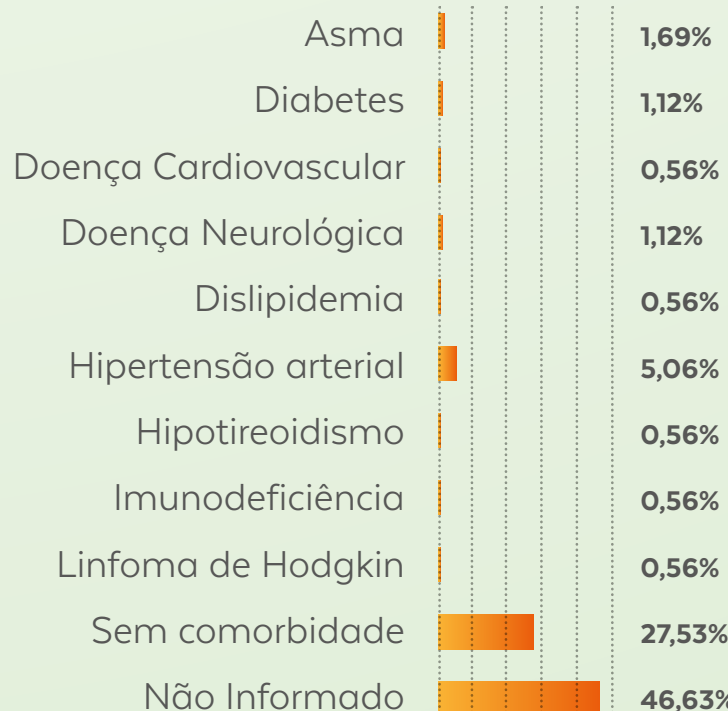

BOLETIM

2
JUNHO

VIGILÂNCIA EPIDEMIOLÓGICA

CASOS NOTIFICADOS

Confira o boletim semanal com dados epidemiológicos da Covid-19 no município. Acompanhe.

CASOS	QUANTITATIVO
Confirmados	178
Recuperados	131
Em investigação	1018
Descartados	1145
Notificados	2341

CASOS POR DATA

CASOS CONFIRMADOS X RECUPERADOS

TEMPO DE DOBRA DO NÚMERO DE CASOS CONFIRMADOS

Quanto maior o número de dias para a dobra de casos, melhor a situação epidemiológica do Município.

O que significa que, em Nova Lima, a dobra do número de casos está ocorrendo, aproximadamente, a cada 34 dias

CASOS POR IDADE

CONFIRMADOS COM COVID-19

PERFIL POR SEXO

CONFIRMADOS COM COVID-19

FATOR DE RISCO

CONFIRMADOS COM COVID-19

Fonte: Vigilância Epidemiológica

CONTINUA

Confirmado: paciente fez o teste e o resultado foi positivo para Covid-19

Em investigação: casos notificados de Covid-19, cuja condição clínica permanece sendo acompanhada ou aguardam resultado de exame laboratorial