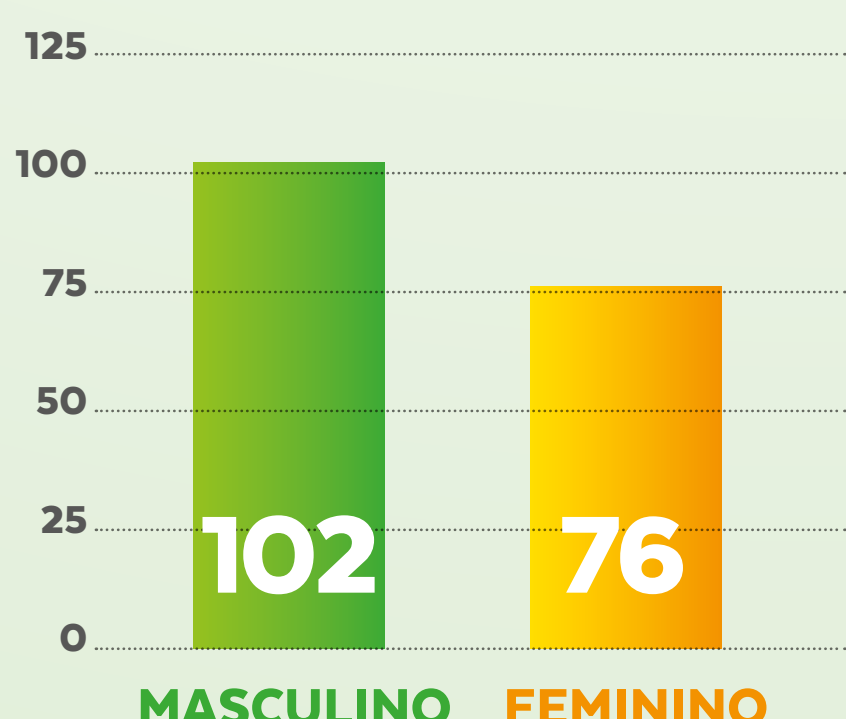

BOLETIM

2
JUNHO

VIGILÂNCIA EPIDEMIOLÓGICA

CASOS NOTIFICADOS

Confira o boletim semanal com dados epidemiológicos da Covid-19 no município. Acompanhe.

CASOS	QUANTITATIVO
Confirmados	178
Recuperados	131
Em investigação	1018
Descartados	1145
Notificados	2341

CASOS POR DATA

CASOS CONFIRMADOS X RECUPERADOS

TEMPO DE DOBRA DO NÚMERO DE CASOS CONFIRMADOS

Quanto maior o número de dias para a dobra de casos, melhor a situação epidemiológica do Município.

O que significa que, em Nova Lima, a dobra do número de casos está ocorrendo, aproximadamente, a cada 34 dias

CASOS POR IDADE

CONFIRMADOS COM COVID-19

PERFIL POR SEXO

CONFIRMADOS COM COVID-19

FATOR DE RISCO

CONFIRMADOS COM COVID-19

Fonte: Vigilância Epidemiológica

CONTINUA